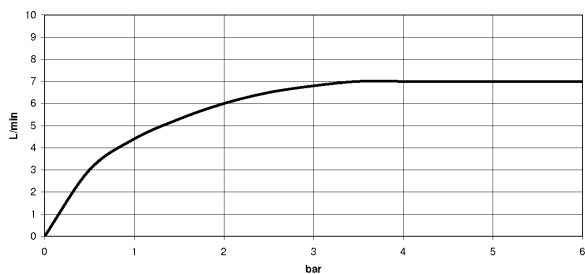

Душ - Selv

Верхний душ - хром

Артикульный номер: 28 504 979-00

- вылет 180-210 мм
- шаровой шарнир (угол поворота 30°)
- нормальная струя
- с системой защиты от известковых отложений
- душевая насадка Ø 100 мм
- розетка Ø 55 мм
- присоединение 1/2"
- расход макс. 7 л/мин
- Группа смесителей согл. DIN 4109: 1

хром

размерный чертеж

Все величины в мм / дюймах = мм x 0,0394

Душ - Selv

Верхний душ - хром

Артикульный номер: 28 504 979-00

график расхода