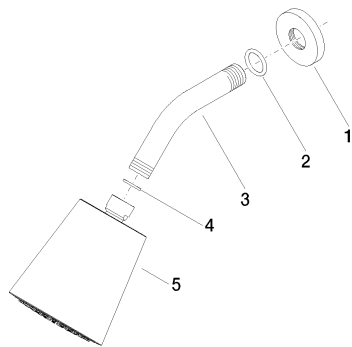

Душ - Selv

Верхний душ - хром

Артикульный номер: 28 504 979-00

Рекомендуемое комплектующее изделие

35 085 970 90

Уголок для настенного
монтажа -

Спецификация запасных частей

№	Артикульный №	Наименование	Расходуемое кол-во
1	09 27 22 003-00	крышка - хром	1
2	09 14 10 026 90	Прокладка -	1
3	09 11 03 011-00	Подключение - хром	1
4	09 14 20 002 90	Прокладка -	1
5	90 12 05 054 00-00	Душевая лейка - хром	1