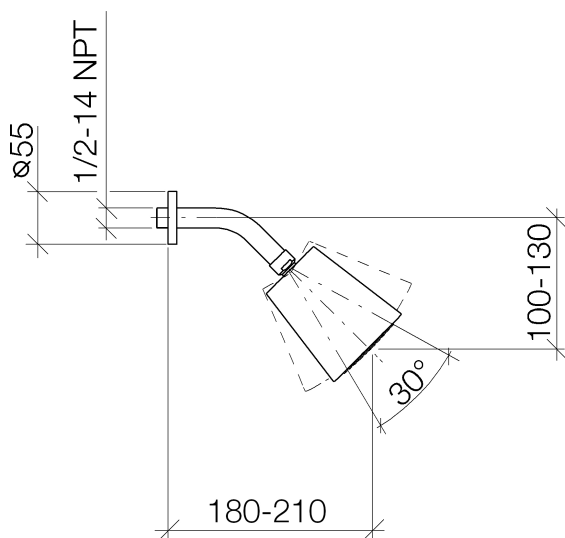

Душ - Selv

Верхний душ - хром

Артикульный номер: 28 504 979-00

- вылет 180-210 мм
- шаровой шарнир (угол поворота 30°)
- нормальная струя
- с системой защиты от известковых отложений
- душевая насадка Ø 100 мм
- розетка Ø 55 мм
- присоединение 1/2"
- расход макс. 7 л/мин
- Группа смесителей согл. DIN 4109: 1

хром

размерный чертеж

Все величины в мм / дюймах = мм x 0,0394

Душ - Selv

Верхний душ - хром

Артикульный номер: 28 504 979-00

график расхода

Душ - Selv

Верхний душ - хром

Артикульный номер: 28 504 979-00