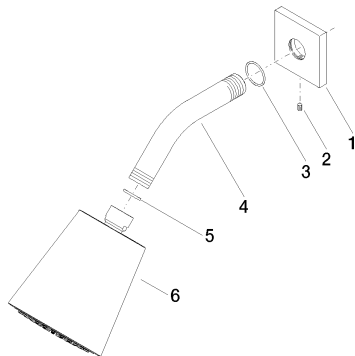

Душ - Deque

Верхний душ - хром

Артикульный номер: 28 504 670-00

- вылет 180-210 мм
- шаровой шарнир (угол поворота 30°)
- нормальная струя
- с системой защиты от известковых отложений
- душевая насадка Ø 100 мм
- розетка 60 x 60 мм
- присоединение 1/2"
- расход макс. 7 л/мин
- Группа смесителей согл. DIN 4109: 1

хром

размерный чертеж

Все величины в мм / дюймах = мм x 0,0394

Душ - Deque

Верхний душ - хром

Артикульный номер: 28 504 670-00

график расхода

Другие варианты поверхностей

Душ - Deque

Верхний душ - хром

Артикульный номер: 28 504 670-00

Рекомендуемое комплектующее изделие

35 085 970 90

Уголок для настенного
монтажа -

Спецификация запасных частей

№	Артикульный №	Наименование	Расходуемое кол-во
1	09 31 11 048 90	Крепление -	1
2	09 27 98 003-00	крышка - хром	1
3	09 14 10 026 90	Прокладка -	1
4	09 11 03 011-00	Подключение - хром	1
5	09 14 20 002 90	Прокладка -	1
6	90 12 05 054 00-00	Душевая лейка - хром	1