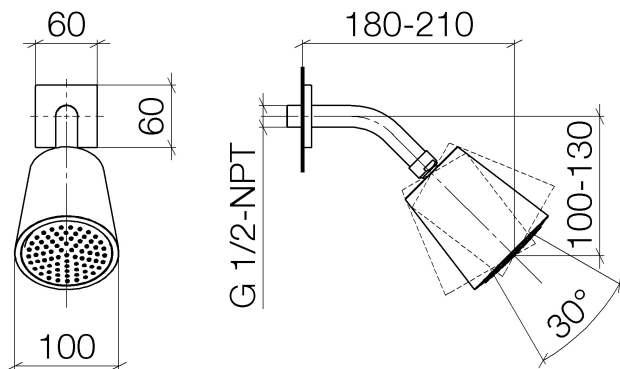

Душ - Deque

Верхний душ - хром

Артикульный номер: 28 504 670-00

- вылет 180-210 мм
- шаровой шарнир (угол поворота 30°)
- нормальная струя
- с системой защиты от известковых отложений
- душевая насадка Ø 100 мм
- розетка 60 x 60 мм
- присоединение 1/2"
- расход макс. 7 л/мин
- Группа смесителей согл. DIN 4109: 1

хром

размерный чертеж

Все величины в мм / дюймах = мм x 0,0394

Душ - Deque

Верхний душ - хром

Артикульный номер: 28 504 670-00

график расхода

Другие варианты поверхностей

Душ - Deque

Верхний душ - хром

Артикульный номер: 28 504 670-00

Рекомендуемое комплектующее изделие

35 085 970 90

Уголок для настенного
монтажа -

Спецификация запасных частей

№	Артикульный №	Наименование	Расходуемое кол-во
1	09 31 11 048 90	Крепление -	1
2	09 27 98 003-00	крышка - хром	1
3	09 14 10 026 90	Прокладка -	1
4	09 11 03 011-00	Подключение - хром	1
5	09 14 20 002 90	Прокладка -	1
6	90 12 05 054 00-00	Душевая лейка - хром	1