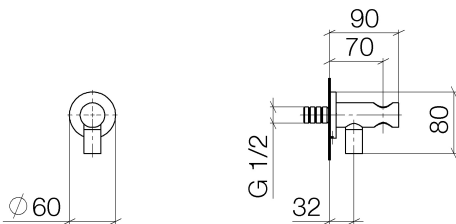

Душ - Tara.Logic

Настенное присоединительное колено С встроенным держателем для душа - хром

Артикульный номер: 28 490 660-00

- присоединение 1/2"
- отвод для душа 3/8"
- розетка Ø 60 мм
- Защищён от обратного потока.

хром

размерный чертеж

Все величины в мм / дюймах = мм x 0,0394

Душ - Tara.Logic

Настенное присоединительное колено С встроенным держателем для душа - хром

Артикульный номер: 28 490 660-00

график расхода

Другие варианты поверхностей

платина матовая

28 490 660-06

чёрный матовый

28 490 660-33

Другие поверхности по запросу (x-tra Service)

Душ - Tara.Logic

Настенное присоединительное колено С встроенным держателем для душа - хром

Артикульный номер: 28 490 660-00