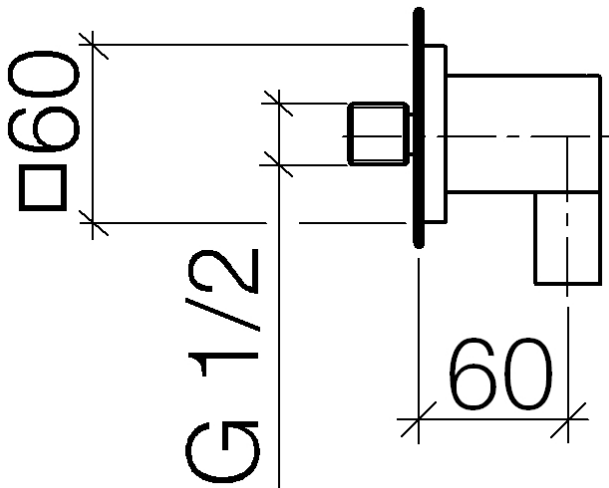

Душ - Deque

Настенное соединительное колено - хром

: 28 450 980-00

- присоединение 1/2"
- отвод для душа 3/8"
- розетка 60 x 60 мм
- Защищён от обратного потока.

хром

размерный чертеж

Душ - Deque  
Настенное присоединительное колено - хром  
: 28 450 980-00

график расхода

Душ - Deque

Настенное соединительное колено - хром

: 28 450 980-00

хром

28 450 980-00 0000

платина матовая

28 450 980-06

28 450 980-33

Суррум

28 450 980-49

Dark Platinum matt

28 450 980-99

Душ - Deque

Настенное соединительное колено - хром

: 28 450 980-00