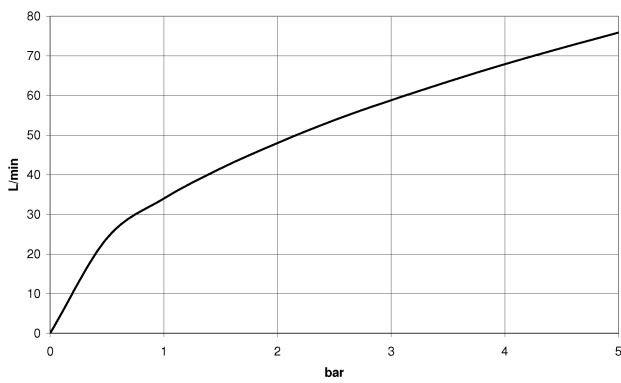

Душ - Deque

Настенное соединительное колено - хром

: 28 450 980-00

- присоединение 1/2"
- отвод для душа 3/8"
- розетка 60 x 60 мм
- Защищён от обратного потока.

хром

размерный чертеж

Душ - Deque  
Настенное присоединительное колено - хром  
: 28 450 980-00

график расхода

Душ - Deque

Настенное соединительное колено - хром

: 28 450 980-00

хром

28 450 980-00 0000

платина матовая

28 450 980-06