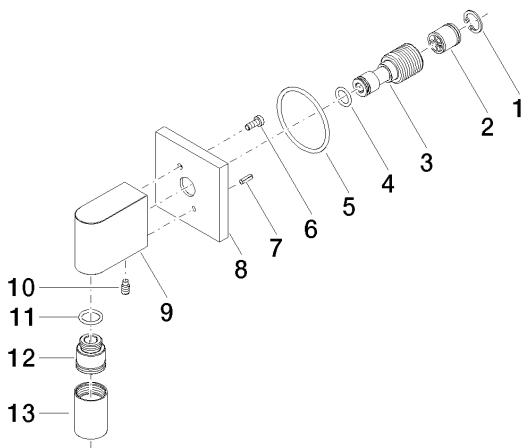

Душ - Deque

Настенное соединительное колено - хром

: 28 450 980-00

- присоединение 1/2"
- отвод для душа 3/8"
- розетка 60 x 60 мм
- Защищён от обратного потока.

хром

размерный чертеж

Душ - Deque  
Настенное присоединительное колено - хром  
: 28 450 980-00

Рекомендуемое комплектующее изделие

35 085 970 90

Уголок для настенного  
монтажа -

**Артикульный №**

1	09 16 01 014 90	кольцо -	1
2	09 23 01 040 90	вставка -	1
3	09 24 03 116 20 90	ниппель -	1
4	09 14 10 008 90	Прокладка -	1
5	09 14 10 142 90	Прокладка -	1
6	09 30 30 054 90	Крепление -	1
7	09 31 11 026 90	Крепление -	1
8	09 27 82 006-00	крышка - хром	1
9	09 11 03 026 20-00	Подключение - хром	1
10	09 31 11 005 90	Крепление -	1
11	09 14 10 077 90	Прокладка -	1
12	09 24 03 107 20 90	ниппель -	1
13	09 21 02 069-00	чехол/втулка - хром	1