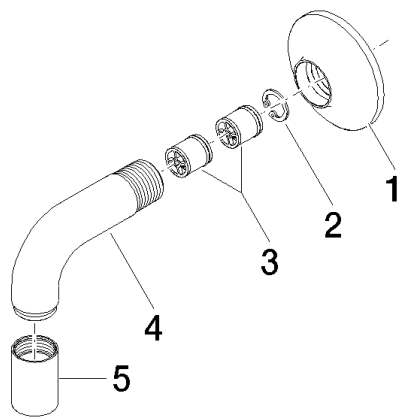

Душ - VAIA

Настенное присоединительное колено - хром

Артикульный номер: 28 450 809-00

- отвод для душа 3/8"
- розетка Ø 60 мм
- присоединение 1/2"
- Защищён от обратного потока.

хром

размерный чертеж

Все величины в мм / дюймах = мм x 0,0394

Душ - VAIA

Настенное присоединительное колено - хром

Артикульный номер: 28 450 809-00

Рекомендуемое комплектующее изделие

35 085 970 90

Уголок для настенного  
монтажа -

### Спецификация запасных частей

№	Артикульный №	Наименование	Расходуемое кол-во
1	90 27 80 021 00-00		1
2	09 16 01 014 90	кольцо -	1
3	09 23 01 040 90	вставка -	2
4	09 11 03 123-00	Подключение - хром	1
5	09 21 02 069-00	чехол/втулка - хром	1