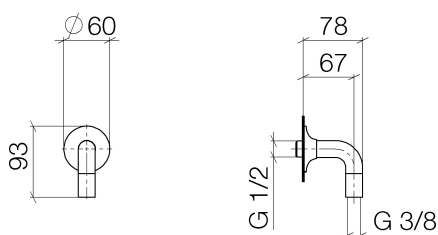

Душ - VAIA

Настенное присоединительное колено - хром

Артикульный номер: 28 450 809-00

- отвод для душа 3/8"
- розетка Ø 60 мм
- присоединение 1/2"
- Защищён от обратного потока.

хром

размерный чертеж

Все величины в мм / дюймах = мм x 0,0394

Душ - VAIA

Настенное соединительное колено - хром

Артикульный номер: 28 450 809-00

график расхода

Душ - VAIA

Настенное присоединительное колено - хром

Артикульный номер: 28 450 809-00

Рекомендуемое комплектующее изделие

35 085 970 90

Уголок для настенного  
монтажа -

### Спецификация запасных частей

№	Артикульный №	Наименование	Расходуемое кол-во
1	90 27 80 021 00-00		1
2	09 16 01 014 90	кольцо -	1
3	09 23 01 040 90	вставка -	2
4	09 11 03 123-00	Подключение - хром	1
5	09 21 02 069-00	чехол/втулка - хром	1