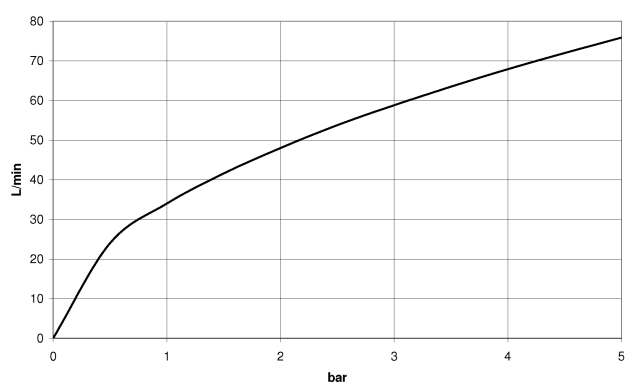

Душ - VAIA

Настенное присоединительное колено - хром

Артикульный номер: 28 450 809-00

- отвод для душа 3/8"
- розетка Ø 60 мм
- присоединение 1/2"
- Защищён от обратного потока.

хром

размерный чертеж

Все величины в мм / дюймах = мм x 0,0394

Душ - VAIA

Настенное соединительное колено - хром

Артикульный номер: 28 450 809-00

график расхода