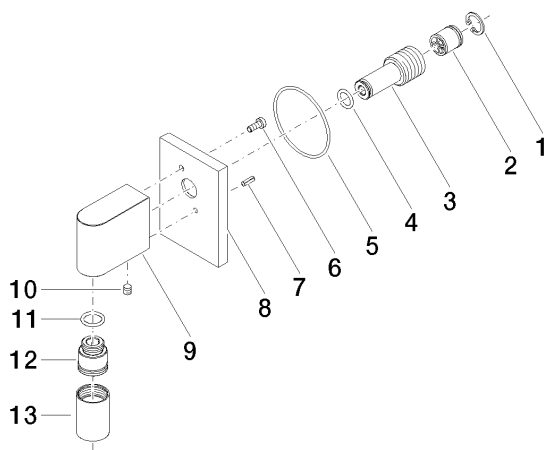

Душ - Supernova

Настенное присоединительное колено - хром

Артикульный номер: 28 450 730-00

- присоединение 1/2"
- отвод для душа 3/8"
- розетка 78 x 55 мм
- Защищён от обратного потока.

хром

размерный чертеж

28 450 730-47

Другие поверхности по запросу (x-tra Service)

Душ - Supernova

Настенное присоединительное колено - хром

Артикульный номер: 28 450 730-00

### Спецификация запасных частей

№	Артикульный №	Наименование	Расходуемое кол-во
1	09 16 01 014 90	кольцо -	1
2	09 23 01 040 90	вставка -	1
3	09 24 03 116 20 90	ниппель -	1
4	09 14 10 008 90	Прокладка -	1
5	09 14 10 142 90	Прокладка -	1
6	09 30 30 054 90	Крепление -	1
7	09 31 11 026 90	Крепление -	1
8	09 27 73 014-00	крышка - хром	1
9	09 11 03 026 20-00	Подключение - хром	1
10	09 31 11 005 90	Крепление -	1
11	09 14 10 077 90	Прокладка -	1
12	09 24 03 107 20 90	ниппель -	1
13	09 21 02 069-00	чехол/втулка - хром	1