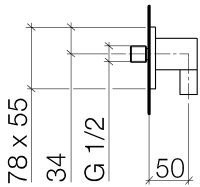

Душ - Supernova

Настенное присоединительное колено - хром

Артикульный номер: 28 450 730-00

- присоединение 1/2"
- отвод для душа 3/8"
- розетка 78 x 55 мм
- Защищён от обратного потока.

хром

размерный чертеж

28 450 730-FF

Все величины в мм / дюймах = мм x 0,0394

Душ - Supernova

Настенное присоединительное колено - хром

Артикульный номер: 28 450 730-00

график расхода

Другие варианты поверхностей

Champagne

28 450 730-47

Другие поверхности по запросу (x-tra Service)

Душ - Supernova

Настенное присоединительное колено - хром

Артикульный номер: 28 450 730-00

### Спецификация запасных частей

№	Артикульный №	Наименование	Расходуемое кол-во
1	09 16 01 014 90	кольцо -	1
2	09 23 01 040 90	вставка -	1
3	09 24 03 116 20 90	ниппель -	1
4	09 14 10 008 90	Прокладка -	1
5	09 14 10 142 90	Прокладка -	1
6	09 30 30 054 90	Крепление -	1
7	09 31 11 026 90	Крепление -	1
8	09 27 73 014-00	крышка - хром	1
9	09 11 03 026 20-00	Подключение - хром	1
10	09 31 11 005 90	Крепление -	1
11	09 14 10 077 90	Прокладка -	1
12	09 24 03 107 20 90	ниппель -	1
13	09 21 02 069-00	чехол/втулка - хром	1