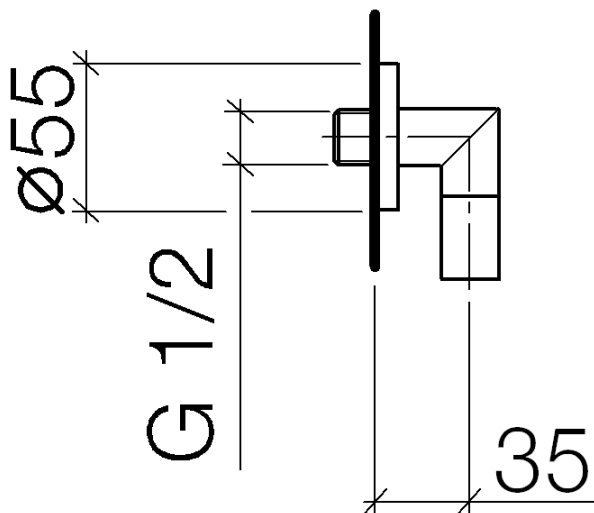

Душ - Tara.Logic

Настенное присоединительное колено - хром

Артикульный номер: 28 450 625-00

- присоединение 1/2"
- отвод для душа 3/8"
- розетка Ø 55 мм
- Защищён от обратного потока.

хром

размерный чертеж

Все величины в мм / дюймах = мм x 0,0394

Душ - Tara.Logic  
Настенное присоединительное колено - хром  
Артикульный номер: 28 450 625-00

график расхода

## Душ - Tara.Logic

Настенное присоединительное колено - хром

Артикульный номер: 28 450 625-00