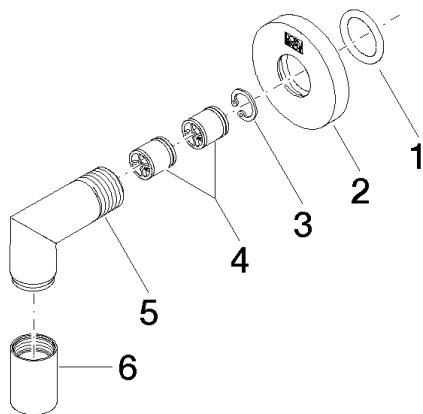

Душ - Tara.Logic

Настенное присоединительное колено - хром

Артикульный номер: 28 450 625-00

- присоединение 1/2"
- отвод для душа 3/8"
- розетка Ø 55 мм
- Защищён от обратного потока.

хром

размерный чертеж

Cyprum  
28 450 625-49

Dark Platinum matt  
28 450 625-99

Другие поверхности по запросу (x-tra Service)

Душ - Tara.Logic

Настенное присоединительное колено - хром

Артикульный номер: 28 450 625-00

Рекомендуемое комплектующее изделие

### Спецификация запасных частей

№	Артикульный №	Наименование	Расходуемое кол-во
1	09 14 10 026 90	Прокладка -	1
2	09 27 22 003-00	крышка - хром	1
3	09 16 01 014 90	кольцо -	1
4	09 23 01 040 90	вставка -	2
5	09 11 03 036-00	Подключение - хром	1
6	09 21 02 069-00	чехол/втулка - хром	1