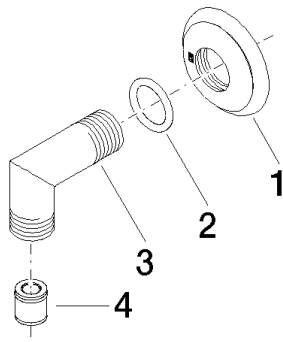

Душ - Madison

Настенное присоединительное колено - хром

Артикульный номер: 28 450 410-00

- присоединение 1/2"
- отвод для душа 1/2"
- розетка Ø 55 мм
- Защищён от обратного потока.

хром

размерный чертеж

Все величины в мм / дюймах = мм x 0,0394

Душ - Madison  
Настенное присоединительное колено - хром  
Артикульный номер: 28 450 410-00

график расхода

Душ - Madison

Настенное присоединительное колено - хром

Артикульный номер: 28 450 410-00

Dark Bronze matt  
28 450 410-17

Dark Platinum matt  
28 450 410-99

Другие поверхности по запросу (x-tra Service)

Душ - Madison

Настенное присоединительное колено - хром

Артикульный номер: 28 450 410-00

Рекомендуемое комплектующее изделие

### Спецификация запасных частей

№	Артикульный №	Наименование	Расходуемое кол-во
1	09 27 35 003-00	крышка - хром	1
2	09 14 10 026 90	Прокладка -	1
3	09 11 03 121-00	Подключение - хром	1
4	09 23 01 040 90	вставка -	1