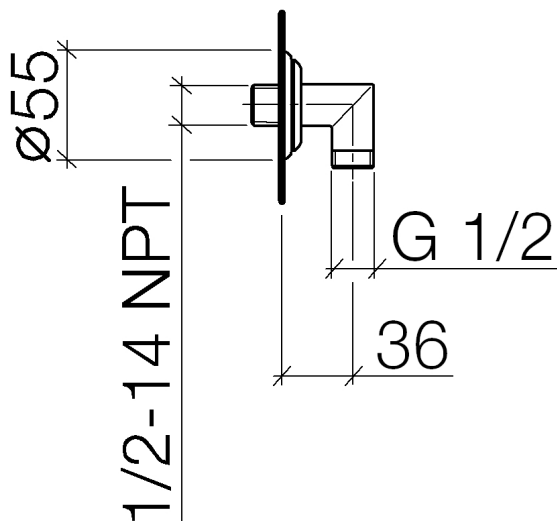

Душ - Madison

Настенное присоединительное колено - хром

Артикульный номер: 28 450 410-00

- присоединение 1/2"
- отвод для душа 1/2"
- розетка Ø 55 мм
- Защищён от обратного потока.

хром

размерный чертеж

Все величины в мм / дюймах = мм x 0,0394

Душ - Madison  
Настенное присоединительное колено - хром  
Артикульный номер: 28 450 410-00

график расхода

Душ - Madison

Настенное присоединительное колено - хром

Артикульный номер: 28 450 410-00

Dark Bronze matt  
28 450 410-17

Dark Platinum matt  
28 450 410-99

Другие поверхности по запросу (x-tra Service)

Душ - Madison

Настенное присоединительное колено - хром

Артикульный номер: 28 450 410-00

Рекомендуемое комплектующее изделие