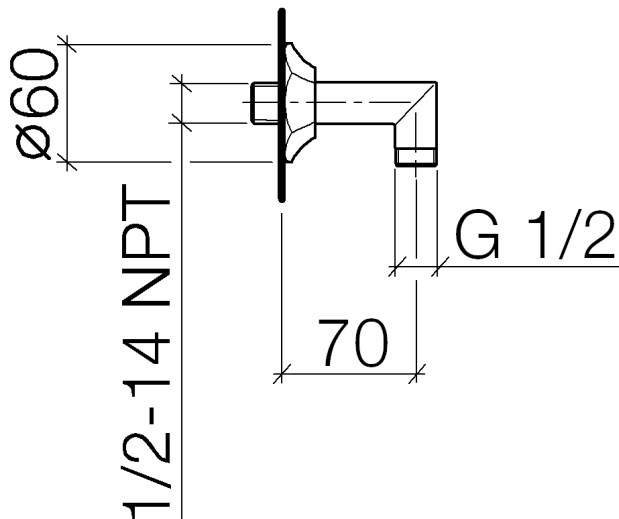

Душ - Madison Flair
Настенное присоединительное колено - хром
Артикульный номер: 28 450 370-00

- присоединение 1/2"
- отвод для душа 1/2"
- розетка Ø 60 мм
- Защищён от обратного потока.

хром

размерный чертеж

Все величины в мм / дюймах = мм x 0,0394

Душ - Madison Flair

Настенное присоединительное колено - хром

Артикульный номер: 28 450 370-00

график расхода

Другие варианты поверхностей

платина матовая

28 450 370-06

28 450 370-06 0010

платина

28 450 370-08

латунь

28 450 370-09

28 450 370-12 0010

Другие поверхности по запросу (x-tra Service)

Душ - Madison Flair
 Настенное присоединительное колено - хром
 Артикульный номер: 28 450 370-00