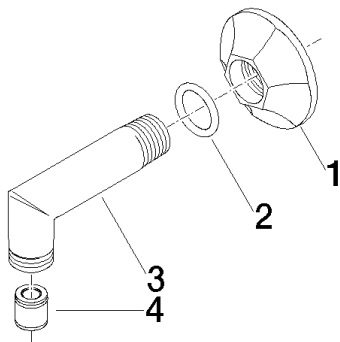

Душ - Madison Flair
Настенное присоединительное колено - хром
Артикульный номер: 28 450 370-00

- присоединение 1/2"
- отвод для душа 1/2"
- розетка Ø 60 мм
- Защищён от обратного потока.

хром

размерный чертеж

Все величины в мм / дюймах = мм x 0,0394

Душ - Madison Flair

Настенное присоединительное колено - хром

Артикульный номер: 28 450 370-00

график расхода

Другие варианты поверхностей

платина матовая

28 450 370-06

28 450 370-06 0010

платина

28 450 370-08

латунь

28 450 370-09

28 450 370-12 0010

Другие поверхности по запросу (x-tra Service)

Душ - Madison Flair
 Настенное присоединительное колено - хром
 Артикульный номер: 28 450 370-00

Рекомендуемое комплектующее изделие

35 085 970 90

Уголок для настенного
 монтажа -

Спецификация запасных частей

№	Артикульный №	Наименование	Расходуемое кол-во
1	09 27 37 003-00	крышка - хром	1
2	09 14 10 026 90	Прокладка -	1
3	09 11 03 021-00	Подключение - хром	1
4	09 23 01 040 90	вставка -	1