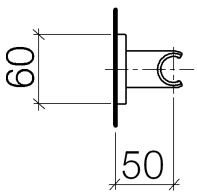

Душ - Deque  
держатель для душа - хром  
: 28 050 980-00

- розетка 60 x 60 мм

хром

размерный чертеж

Душ - Deque  
держатель для душа - хром  
: 28 050 980-00

платина матовая  
28 050 980-06

платина  
28 050 980-08

28 050 980-09

Dark Brass matt  
28 050 980-16

Dark Bronze matt  
28 050 980-17

чёрный матовый  
28 050 980-33

Cyprum  
28 050 980-49

Dark Platinum matt  
28 050 980-99

**Артикулный №**

1	05 30 31 025 00 90	Крепление -	1
2	09 30 11 041 90	Держатель -	1
3	09 31 11 026 90	Крепление -	1
4	09 30 30 054 90	Крепление -	1
5	09 27 98 002-00	крышка - хром	1
6	09 18 40 078 90	Держатель -	1
7	09 17 20 035-00	Держатель - хром	1
8	04 31 11 112 00 90	Крепление -	1