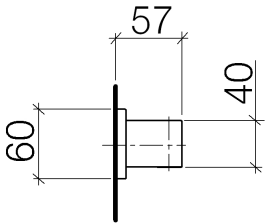

Душ - Deque  
держатель для душа - хром  
: 28 050 980-00

- розетка 60 x 60 мм

хром

размерный чертеж

Душ - Deque  
держатель для душа - хром  
: 28 050 980-00

платина матовая  
28 050 980-06

платина  
28 050 980-08

28 050 980-09

Dark Brass matt  
28 050 980-16

Dark Bronze matt  
28 050 980-17

чёрный матовый  
28 050 980-33

Cyprum  
28 050 980-49

Dark Platinum matt  
28 050 980-99

**Артикулный №**

1	05 30 31 025 00 90	Крепление -	1
2	09 30 11 041 90	Держатель -	1
3	09 31 11 026 90	Крепление -	1
4	09 30 30 054 90	Крепление -	1
5	09 27 98 002-00	крышка - хром	1
6	09 18 40 078 90	Держатель -	1
7	09 17 20 035-00	Держатель - хром	1
8	04 31 11 112 00 90	Крепление -	1