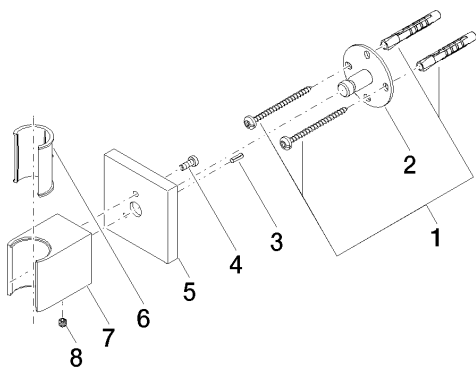

Душ - Deque  
держатель для душа - хром  
: 28 050 980-00

- розетка 60 x 60 мм

хром

размерный чертеж

Душ - Deque  
держатель для душа - хром  
: 28 050 980-00

платина матовая  
28 050 980-06

платина  
28 050 980-08

28 050 980-09

Dark Brass matt  
28 050 980-16

Dark Bronze matt  
28 050 980-17

чёрный матовый  
28 050 980-33

Cyprum  
28 050 980-49

Dark Platinum matt  
28 050 980-99

**Артикулный №**

1	05 30 31 025 00 90	Крепление -	1
2	09 30 11 041 90	Держатель -	1
3	09 31 11 026 90	Крепление -	1
4	09 30 30 054 90	Крепление -	1
5	09 27 98 002-00	крышка - хром	1
6	09 18 40 078 90	Держатель -	1
7	09 17 20 035-00	Держатель - хром	1
8	04 31 11 112 00 90	Крепление -	1