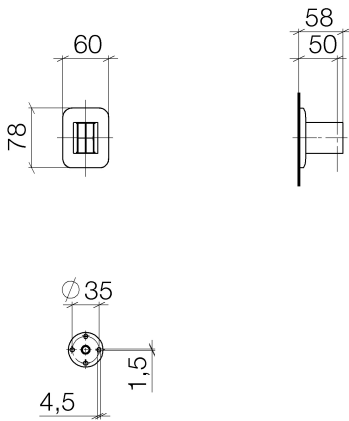

Душ - Lissé

держатель для душа - хром

Артикульный номер: 28 050 845-00

- розетка 60 x 78 мм

хром

размерный чертеж

Все величины в мм / дюймах = мм x 0,0394

Душ - Lissé

держатель для душа - хром

Артикульный номер: 28 050 845-00

Другие варианты поверхностей

платина матовая

28 050 845-06

Другие поверхности по запросу (x-tra Service)

Спецификация запасных частей

№	Артикульный №	Наименование	Расходуемое кол-во
1	05 30 31 025 00 90	Крепление -	1
2	09 30 11 041 90	Держатель -	1
3	09 31 11 026 90	Крепление -	1
4	09 30 30 054 90	Крепление -	2
5	09 27 84 022-00	крышка - хром	1
6	09 18 40 078 90	Держатель -	1
7	09 17 20 035-00	Держатель - хром	1
8	04 31 11 112 00 90	Крепление -	1