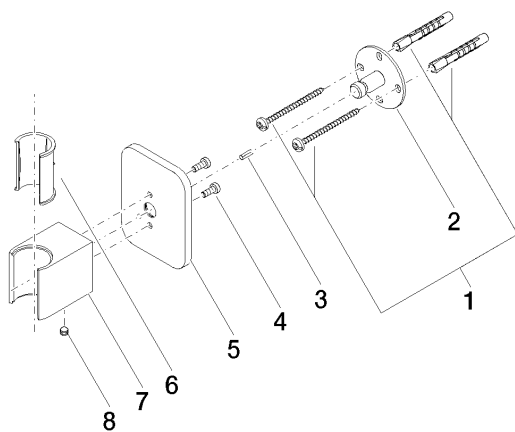

Душ - Lissé

держатель для душа - хром

Артикульный номер: 28 050 845-00

- розетка 60 x 78 мм

хром

размерный чертеж

Все величины в мм / дюймах = мм x 0,0394

Душ - Lissé

держатель для душа - хром

Артикульный номер: 28 050 845-00

Другие варианты поверхностей

платина матовая

28 050 845-06

Другие поверхности по запросу (x-tra Service)

Спецификация запасных частей

№	Артикульный №	Наименование	Расходуемое кол-во
1	05 30 31 025 00 90	Крепление -	1
2	09 30 11 041 90	Держатель -	1
3	09 31 11 026 90	Крепление -	1
4	09 30 30 054 90	Крепление -	2
5	09 27 84 022-00	крышка - хром	1
6	09 18 40 078 90	Держатель -	1
7	09 17 20 035-00	Держатель - хром	1
8	04 31 11 112 00 90	Крепление -	1