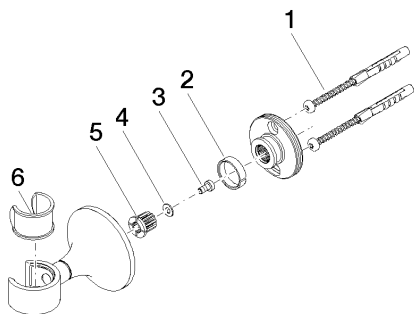

Душ - VAIA

держатель для душа - хром

Артикульный номер: 28 050 809-00

- розетка Ø 60 мм

хром

размерный чертеж

Все величины в мм / дюймах = мм x 0,0394

Душ - VAIA

держатель для душа - хром

Артикульный номер: 28 050 809-00

### Спецификация запасных частей

№	Артикульный №	Наименование	Расходуемое кол-во
1	05 30 31 025 00 90	Крепление -	2
2	09 14 15 022 90	кольцо -	1
3	09 30 30 057 90	Крепление -	1
4	09 30 11 024 90	диск -	1
5	09 12 12 213 90		1
6	09 18 40 035 90	чехол/втулка -	1