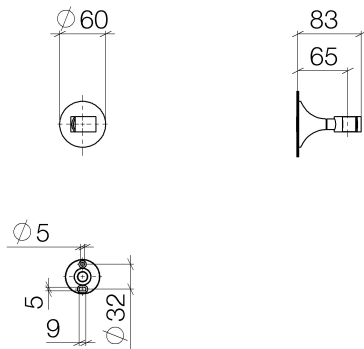

Душ - VAIA

держатель для душа - хром

Артикульный номер: 28 050 809-00

- розетка Ø 60 мм

хром

размерный чертеж

Все величины в мм / дюймах = мм x 0,0394

Душ - VAIA

держатель для душа - хром

Артикульный номер: 28 050 809-00

### Спецификация запасных частей

№	Артикульный №	Наименование	Расходуемое кол-во
1	05 30 31 025 00 90	Крепление -	2
2	09 14 15 022 90	кольцо -	1
3	09 30 30 057 90	Крепление -	1
4	09 30 11 024 90	диск -	1
5	09 12 12 213 90		1
6	09 18 40 035 90	чехол/втулка -	1