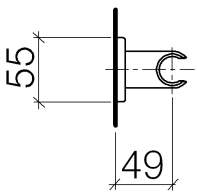

Душ - LULU

держатель для душа - хром

Артикульный номер: 28 050 710-00

- розетка 78 x 55 мм

хром

размерный чертеж

Все величины в мм / дюймах = мм x 0,0394

Душ - LULU

держатель для душа - хром

Артикульный номер: 28 050 710-00

Другие варианты поверхностей

платина матовая

28 050 710-06

Другие поверхности по запросу (x-tra Service)

Спецификация запасных частей

№	Артикульный №	Наименование	Расходуемое кол-во
1	05 30 31 025 00 90	Крепление -	1
2	09 30 11 041 90	Держатель -	1
3	09 30 30 054 90	Крепление -	1
4	09 31 11 026 90	Крепление -	1
5	09 27 71 003-00	крышка - хром	1
6	09 18 40 035 90	чехол/втулка -	1
7	09 17 20 043-00	Держатель - хром	1
8	04 31 11 112 00 90	Крепление -	1