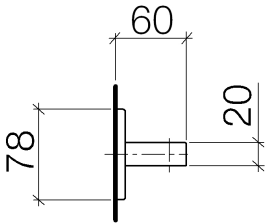

Душ - LULU

держатель для душа - хром

Артикульный номер: 28 050 710-00

- розетка 78 x 55 мм

хром

размерный чертеж

Все величины в мм / дюймах = мм x 0,0394

Душ - LULU

держатель для душа - хром

Артикульный номер: 28 050 710-00

Другие варианты поверхностей

платина матовая

28 050 710-06

Другие поверхности по запросу (x-tra Service)

Спецификация запасных частей

№	Артикульный №	Наименование	Расходуемое кол-во
1	05 30 31 025 00 90	Крепление -	1
2	09 30 11 041 90	Держатель -	1
3	09 30 30 054 90	Крепление -	1
4	09 31 11 026 90	Крепление -	1
5	09 27 71 003-00	крышка - хром	1
6	09 18 40 035 90	чехол/втулка -	1
7	09 17 20 043-00	Держатель - хром	1
8	04 31 11 112 00 90	Крепление -	1