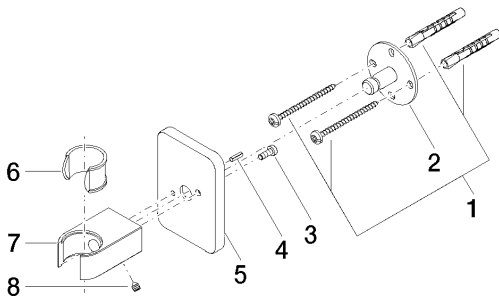

Душ - LULU

держатель для душа - хром

Артикульный номер: 28 050 710-00

- розетка 78 x 55 мм

хром

размерный чертеж

Все величины в мм / дюймах = мм x 0,0394

Душ - LULU

держатель для душа - хром

Артикульный номер: 28 050 710-00

Другие варианты поверхностей

платина матовая

28 050 710-06

Другие поверхности по запросу (x-tra Service)

Спецификация запасных частей

№	Артикульный №	Наименование	Расходуемое кол-во
1	05 30 31 025 00 90	Крепление -	1
2	09 30 11 041 90	Держатель -	1
3	09 30 30 054 90	Крепление -	1
4	09 31 11 026 90	Крепление -	1
5	09 27 71 003-00	крышка - хром	1
6	09 18 40 035 90	чехол/втулка -	1
7	09 17 20 043-00	Держатель - хром	1
8	04 31 11 112 00 90	Крепление -	1