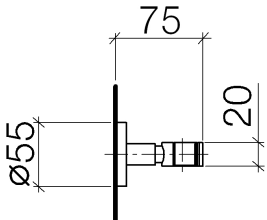

Душ - Tara.Logic
держатель для душа - хром
Артикульный номер: 28 050 625-00

- розетка Ø 55 мм

хром

размерный чертеж

Все величины в мм / дюймах = мм x 0,0394

Душ - Tara.Logic
держатель для душа - хром
Артикульный номер: 28 050 625-00

Спецификация запасных частей

№	Артикульный №	Наименование	Расходуемое кол-во
1	05 17 62 500 00 90	Крепление -	1
2	09 14 10 032 90	Прокладка -	1
3	08 27 62 500-00	крышка - хром	1
4	08 17 62 550-00	Держатель - хром	1
5	08 18 50 585 90	трубопровод -	1
6	09 18 40 035 90	чехол/втулка -	1
7	09 17 20 014-00	Держатель - хром	1