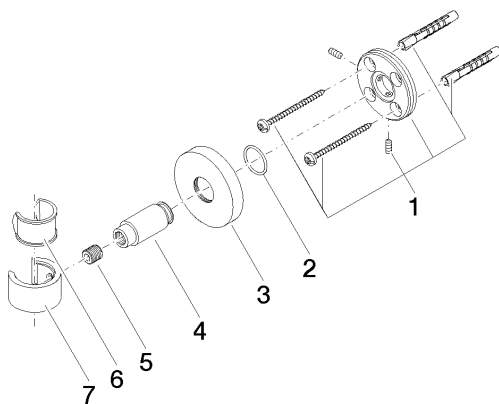

Душ - Tara.Logic
держатель для душа - хром
Артикульный номер: 28 050 625-00

- розетка Ø 55 мм

хром

размерный чертеж

Все величины в мм / дюймах = мм x 0,0394

Душ - Tara.Logic
держатель для душа - хром
Артикульный номер: 28 050 625-00

Спецификация запасных частей

№	Артикульный №	Наименование	Расходуемое кол-во
1	05 17 62 500 00 90	Крепление -	1
2	09 14 10 032 90	Прокладка -	1
3	08 27 62 500-00	крышка - хром	1
4	08 17 62 550-00	Держатель - хром	1
5	08 18 50 585 90	трубопровод -	1
6	09 18 40 035 90	чехол/втулка -	1
7	09 17 20 014-00	Держатель - хром	1