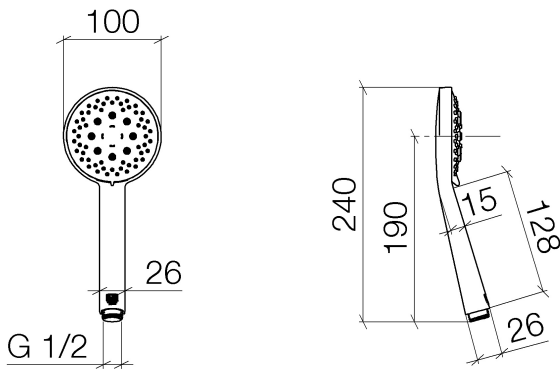

Душ - Deque

Ручной душ - хром

Артикульный номер: 28 014 979-00

- с трех или пятипозиционным переключением: нормальная, мягкая и массажная струи
- с системой защиты от известковых отложений
- душевая насадка Ø 100 мм
- присоединение 1/2"
- расход макс. 7,6 л/мин
- Группа смесителей согл. DIN 4109: 1
- Защищён от обратного потока.

хром

размерный чертеж

Все величины в мм / дюймах = мм x 0,0394

Душ - Deque

Ручной душ - хром

Артикульный номер: 28 014 979-00

график расхода

Другие варианты поверхностей

Другие поверхности по запросу (x-tra Service)

Душ - Deque

Ручной душ - хром

Артикульный номер: 28 014 979-00

Спецификация запасных частей

№	Артикульный №	Наименование	Расходуемое кол-во
---	---------------	--------------	-----------------------