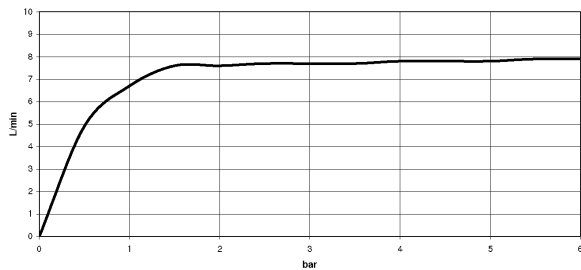

Душ - Deque

Ручной душ - хром

Артикульный номер: 28 014 979-00

- с трех или пятипозиционным переключением: нормальная, мягкая и массажная струи
- с системой защиты от известковых отложений
- душевая насадка Ø 100 мм
- присоединение 1/2"
- расход макс. 7,6 л/мин
- Группа смесителей согл. DIN 4109: 1
- Защищён от обратного потока.

хром

размерный чертеж

Все величины в мм / дюймах = мм x 0,0394

Душ - Deque

Ручной душ - хром

Артикульный номер: 28 014 979-00

график расхода

Другие варианты поверхностей