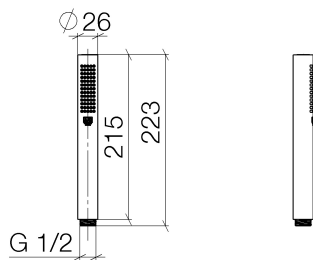

Душ - Deque

Ручной стержневой душ - хром

Артикульный номер: 28 013 979-00

- нормальная струя
- с системой защиты от известковых отложений
- присоединение 1/2"
- расход макс. 7,6 л/мин
- Группа смесителей согл. DIN 4109: 1
- Защищён от обратного потока.

хром

размерный чертеж

Все величины в мм / дюймах = мм x 0,0394

Душ - Deque
Ручной стержневой душ - хром
Артикульный номер: 28 013 979-00

график расхода

Душ - Deque

Ручной стержневой душ - хром

Артикульный номер: 28 013 979-00