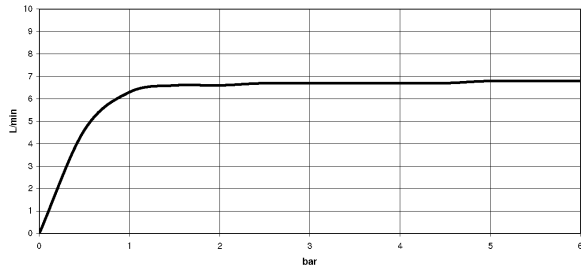

Душ - Deque

Ручной стержневой душ - хром

Артикульный номер: 28 013 979-00

- нормальная струя
- с системой защиты от известковых отложений
- присоединение 1/2"
- расход макс. 7,6 л/мин
- Группа смесителей согл. DIN 4109: 1
- Защищён от обратного потока.

хром

размерный чертеж

Все величины в мм / дюймах = мм x 0,0394

Душ - Deque
Ручной стержневой душ - хром
Артикульный номер: 28 013 979-00

график расхода

Душ - Deque

Ручной стержневой душ - хром

Артикульный номер: 28 013 979-00