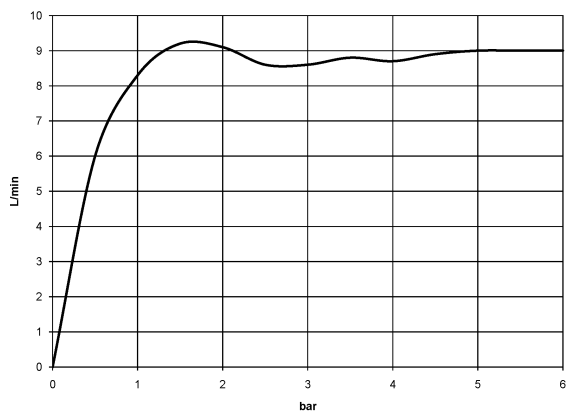

Душ - Deque

Ручной душ - хром

Артикульный номер: 28 011 979-00

- с трехпозиционным переключением: нормальная, мягкая и массажная струи
- с системой защиты от известковых отложений
- душевая насадка Ø 120 мм
- присоединение 1/2"
- расход макс. 9 л/мин
- Группа смесителей согл. DIN 4109: 1
- Защищён от обратного потока.

хром

размерный чертеж

Все величины в мм / дюймах = мм x 0,0394

Душ - Deque

Ручной душ - хром

Артикульный номер: 28 011 979-00

график расхода