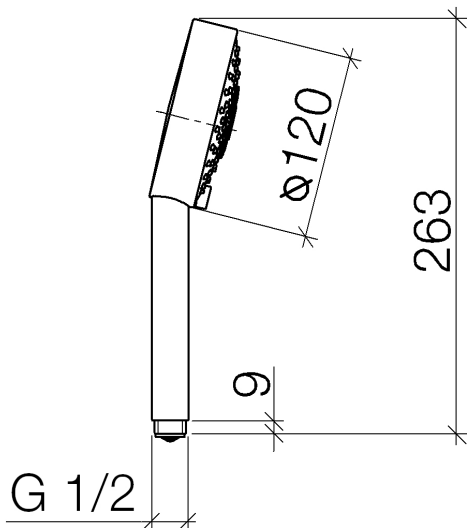

Душ - Deque

Ручной душ - хром

Артикульный номер: 28 011 979-00

- с трехпозиционным переключением: нормальная, мягкая и массажная струи
- с системой защиты от известковых отложений
- душевая насадка Ø 120 мм
- присоединение 1/2"
- расход макс. 9 л/мин
- Группа смесителей согл. DIN 4109: 1
- Защищён от обратного потока.

хром

размерный чертеж

Все величины в мм / дюймах = мм x 0,0394

Душ - Deque

Ручной душ - хром

Артикульный номер: 28 011 979-00

график расхода