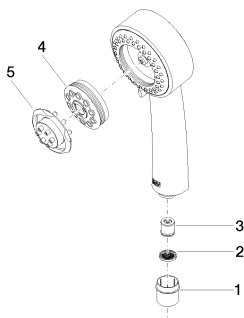

Душ - Madison Flair

Ручной душ - хром

Артикульный номер: 28 002 978-00

- расход макс. 9 л/мин
- присоединение 1/2"
- душевая насадка Ø 95 мм
- с трехпозиционным переключением: нормальная, мягкая и массажная струи
- с системой защиты от известковых отложений
- Группа смесителей согл. DIN 4109: 1
- Защищён от обратного потока.

Dark Platinum matt

28 002 978-99

Другие поверхности по запросу (x-tra Service)

Душ - Madison Flair

Ручной душ - хром

Артикульный номер: 28 002 978-00

Спецификация запасных частей

№	Артикульный №	Наименование	Расходуемое кол-во
1	09 21 02 115 90	защитная крышка на этапе строительства -	1
2	09 23 01 039 90	вставка -	1
3	09 23 01 077 90	вставка -	1
4	04 12 11 071 00 90	Регулировочный вкладыш -	1
5	09 30 09 022 90	Монтажный ключ -	1