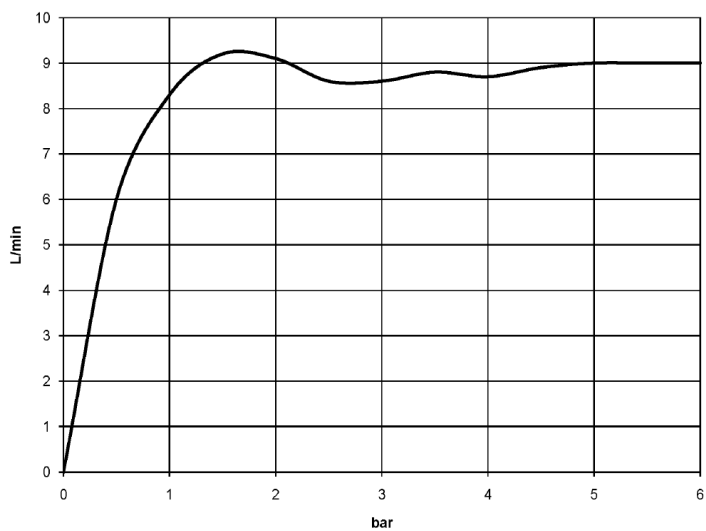

Душ - Madison Flair

Ручной душ - хром

Артикульный номер: 28 002 978-00

- расход макс. 9 л/мин
- присоединение 1/2"
- душевая насадка Ø 95 мм
- с трехпозиционным переключением: нормальная, мягкая и массажная струи
- с системой защиты от известковых отложений
- Группа смесителей согл. DIN 4109: 1
- Защищён от обратного потока.

хром

размерный чертеж

Все величины в мм / дюймах = мм x 0,0394

Душ - Madison Flair

Ручной душ - хром

Артикульный номер: 28 002 978-00

график расхода

Другие варианты поверхностей