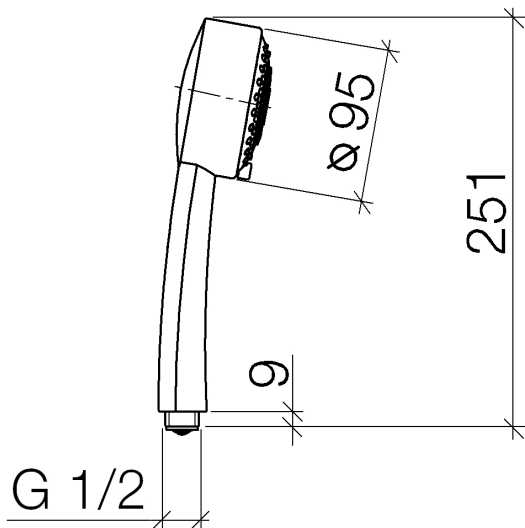

Душ - Madison Flair

Ручной душ - хром

Артикульный номер: 28 002 978-00

- расход макс. 9 л/мин
- присоединение 1/2"
- душевая насадка Ø 95 мм
- с трехпозиционным переключением: нормальная, мягкая и массажная струи
- с системой защиты от известковых отложений
- Группа смесителей согл. DIN 4109: 1
- Защищён от обратного потока.

хром

размерный чертеж

Все величины в мм / дюймах = мм x 0,0394

Душ - Madison Flair

Ручной душ - хром

Артикульный номер: 28 002 978-00

график расхода

Другие варианты поверхностей