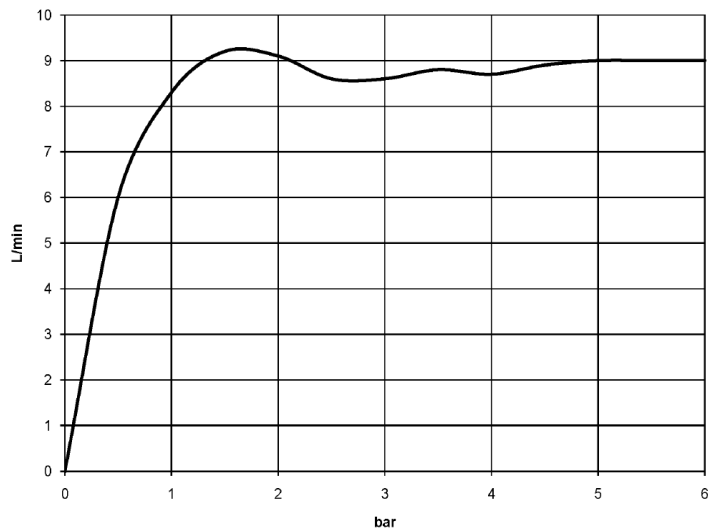

хром

размерный чертёж

Все величины в мм / дюймах = мм x 0,0394

Душ - Madison Flair

Металлический ручной душ с ручкой из фарфора (белый) - хром

Артикульный номер: 28 002 970-00

график расхода

Душ - Madison Flair