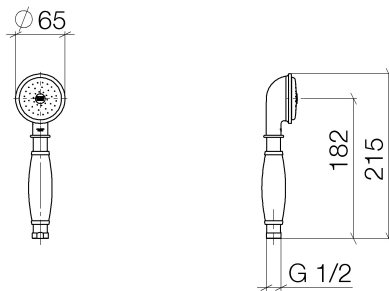

Душ - Madison Flair

Металлический ручной душ с ручкой из фарфора (белый) - хром

Артикульный номер: 28 002 970-00

- расход макс. 9 л/мин
- присоединение 1/2"
- душевая насадка Ø 64 мм
- с системой защиты от известковых отложений
- нормальная струя
- Группа смесителей согл. DIN 4109: 1
- Защищён от обратного потока.

хром

размерный чертёж

Все величины в мм / дюймах = мм x 0,0394

Душ - Madison Flair

Металлический ручной душ с ручкой из фарфора (белый) - хром

Артикульный номер: 28 002 970-00

график расхода

Душ - Madison Flair

Металлический ручной душ с ручкой из фарфора (белый) - хром

Артикульный номер: 28 002 970-00

Другие варианты поверхностей

золотой

28 002 970-01

28 002 970-01 0010

28 002 970-02

28 002 970-02 0010

Артикульный номер: 28 002 970-00

Спецификация запасных частей

| № | Артикульный № | Наименование | Расходуемое кол-во |
|---|--------------------|--------------------|--------------------|
| 1 | 90 12 01 010 00 90 | вставка - | 1 |
| 2 | 09 14 10 069 90 | Прокладка - | 1 |
| 3 | 09 24 04 059 20-00 | ниппель - хром | 1 |
| 4 | 09 14 10 042 90 | Прокладка - | 1 |
| 5 | 90 28 22 033 00-00 | Подключение - хром | 1 |
| 6 | 11 167 820-00 | Ручка - хром | 1 |
| 7 | 09 23 01 077 90 | вставка - | 1 |