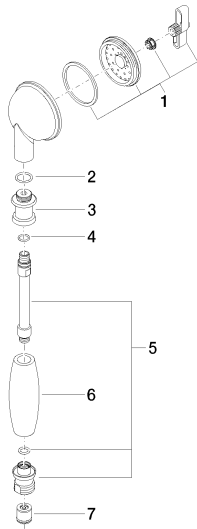

Душ - Madison Flair

Металлический ручной душ с ручкой из фарфора (белый) - хром

Артикульный номер: 28 002 970-00

- расход макс. 9 л/мин
- присоединение 1/2"
- душевая насадка Ø 64 мм
- с системой защиты от известковых отложений
- нормальная струя
- Группа смесителей согл. DIN 4109: 1
- Защищён от обратного потока.

хром

размерный чертёж

Все величины в мм / дюймах = мм x 0,0394

Душ - Madison Flair

Металлический ручной душ с ручкой из фарфора (белый) - хром

Артикульный номер: 28 002 970-00

график расхода

Душ - Madison Flair

Артикульный номер: 28 002 970-00

Спецификация запасных частей

| № | Артикульный № | Наименование | Расходуемое кол-во |
|---|--------------------|--------------------|--------------------|
| 1 | 90 12 01 010 00 90 | вставка - | 1 |
| 2 | 09 14 10 069 90 | Прокладка - | 1 |
| 3 | 09 24 04 059 20-00 | ниппель - хром | 1 |
| 4 | 09 14 10 042 90 | Прокладка - | 1 |
| 5 | 90 28 22 033 00-00 | Подключение - хром | 1 |
| 6 | 11 167 820-00 | Ручка - хром | 1 |
| 7 | 09 23 01 077 90 | вставка - | 1 |