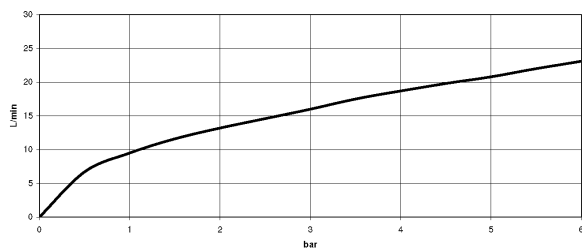

хром

размерный чертеж

Все величины в мм / дюймах = мм x 0,0394

Биде - Deque

Распылитель для биде - хром

Артикульный номер: 27 701 970-00

график расхода

Спецификация запасных частей