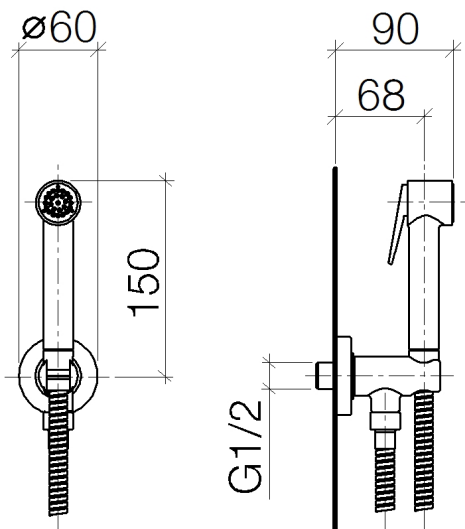

Биде - Deque

Распылитель для биде - хром

Артикульный номер: 27 701 970-00

- держатель для душевой лейки со встроенным предохранительным запорным клапаном
- макс. статическое давление 5 бар
- ручной душ с клапаном для защиты от обратного потока
- отвод для душа 1/2"
- розетка Ø 60 мм
- металлический душевой шланг 1250 мм со встроенной защитой от перекручивания
- Настоящий продукт не защищен от обратного потока согласно DIN EN 1717. Запрещена установка продукта в странах, где соблюдение нормы DIN EN 1717 обязательно.

хром

размерный чертеж

Все величины в мм / дюймах = мм x 0,0394

Биде - Deque

Распылитель для биде - хром

Артикульный номер: 27 701 970-00

график расхода

Спецификация запасных частей

№	Артикульный №	Наименование	Расходуемое кол-во
1	09 30 09 029 90	Монтажный ключ -	1
2	12 861 970-00	Душевая лейка - хром	1
3	90 12 11 107 00-00	Душевая лейка - хром	1
4	09 23 01 097 90	вставка -	1
5	90 11 03 001 00-00	Подключение - хром	1
6	90 30 02 001 00-00	Шланг - хром	1