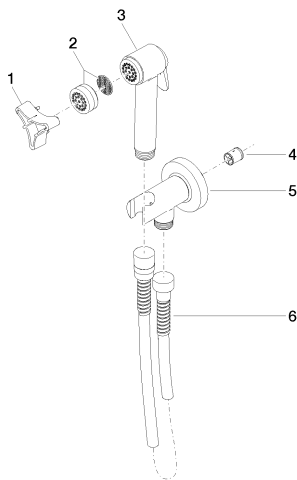

Биде - Deque

Распылитель для биде - хром

Артикульный номер: 27 701 970-00

- держатель для душевой лейки со встроенным предохранительным запорным клапаном
- макс. статическое давление 5 бар
- ручной душ с клапаном для защиты от обратного потока
- отвод для душа 1/2"
- розетка Ø 60 мм
- металлический душевой шланг 1250 мм со встроенной защитой от перекручивания
- Настоящий продукт не защищен от обратного потока согласно DIN EN 1717. Запрещена установка продукта в странах, где соблюдение нормы DIN EN 1717 обязательно.

хром

размерный чертеж

Все величины в мм / дюймах = мм x 0,0394

Биде - Deque

Распылитель для биде - хром

Артикульный номер: 27 701 970-00

график расхода

Спецификация запасных частей

№	Артикульный №	Наименование	Расходуемое кол-во
1	09 30 09 029 90	Монтажный ключ -	1
2	12 861 970-00	Душевая лейка - хром	1
3	90 12 11 107 00-00	Душевая лейка - хром	1
4	09 23 01 097 90	вставка -	1
5	90 11 03 001 00-00	Подключение - хром	1
6	90 30 02 001 00-00	Шланг - хром	1