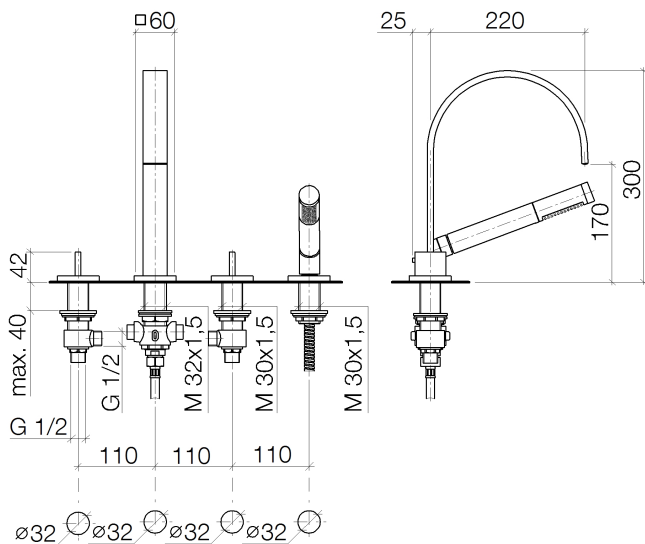

**Ванна - MEM**

Смеситель на четыре отверстия для монтажа на борту ванны или на краю плитки - хром

Артикульный номер: 27 532 782-00

- высота смесителя 300 мм
- вылет 220 мм
- высота до аэратора 170 мм
- излив: прямоугольная нормальная струя
- автоматическое переключение ванна/душ
- диаметр отверстия под излив 32 мм
- диаметр отверстия под душевой шланг 32 мм
- диаметр отверстия вентиля бокового 32 мм
- расход душевого комплекта макс. 6,8 л/мин
- металлический душевой шланг 1750 мм со встроенной защитой от перекручивания
- розетка для излива 60 x 60 мм
- розетка для душевого комплекта со шлангом 60 x 60 мм
- розетка для бокового клапана 60 x 60 мм
- душевой комплект со шлангом для душа и системой удаления известковых отложений
- душевой гарнитур со шлангом: нормальная струя
- расход макс. 27,3 л/мин при гидравлическом давлении 3 бара
- Группа смесителей согл. DIN 4109: 1
- Защищён от обратного потока.

хром

**размерный чертёж**

**Ванна - MEM**

Смеситель на четыре отверстия для монтажа на борту ванны или на краю плитки - хром

Артикульный номер: 27 532 782-00

Все величины в мм / дюймах = мм x 0,0394

**график расхода**

Другие поверхности по запросу (x-tra Service)

**Ванна - MEM**

Смеситель на четыре отверстия для монтажа на борту ванны или на краю плитки - хром

Артикульный номер: 27 532 782-00

**Рекомендуемое комплектующее изделие**