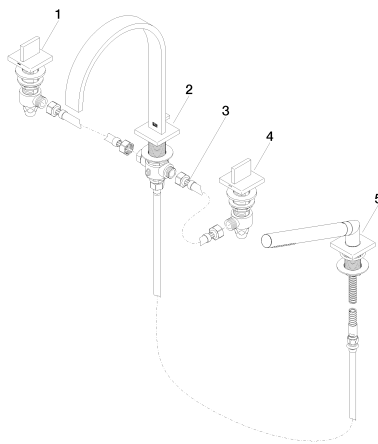

**Ванна - MEM**

Смеситель на четыре отверстия для монтажа на борту ванны или на краю плитки - хром

Артикульный номер: 27 532 782-00

- высота смесителя 300 мм
- вылет 220 мм
- высота до аэратора 170 мм
- излив: прямоугольная нормальная струя
- автоматическое переключение ванна/душ
- диаметр отверстия под излив 32 мм
- диаметр отверстия под душевой шланг 32 мм
- диаметр отверстия вентиля бокового 32 мм
- расход душевого комплекта макс. 6,8 л/мин
- металлический душевой шланг 1750 мм со встроенной защитой от перекручивания
- розетка для излива 60 x 60 мм
- розетка для душевого комплекта со шлангом 60 x 60 мм
- розетка для бокового клапана 60 x 60 мм
- душевой комплект со шлангом для душа и системой удаления известковых отложений
- душевой гарнитур со шлангом: нормальная струя
- расход макс. 27,3 л/мин при гидравлическом давлении 3 бара
- Группа смесителей согл. DIN 4109: 1
- Защищён от обратного потока.

хром

**размерный чертёж**

**Ванна - MEM**

Смеситель на четыре отверстия для монтажа на борту ванны или на краю плитки - хром

Артикульный номер: 27 532 782-00

Все величины в мм / дюймах = мм x 0,0394

**график расхода**

Другие поверхности по запросу (x-tra Service)

**Ванна - MEM**

Смеситель на четыре отверстия для монтажа на борту ванны или на краю плитки - хром

Артикульный номер: 27 532 782-00

**Рекомендуемое комплектующее изделие**

12 614 970 90

Perfecto монтажная система

-

12 801 970-00

Колпачки декоративные для Perfecto - хром

**Спецификация запасных частей**

№	Артикульный №	Наименование	Расходуемое кол-во
1	20 000 783-00	Вентиль боковой заперение влево горячей - хром	1
2	13 512 782-00	Излив для ванны с переключателем для вертикального монтажа - хром	1
3	12 502 970 90	Напорный шланг 1/2" x 1/2" x 400 мм -	1
4	20 000 782-00	Вентиль боковой заперение вправо холодный - хром	1
5	27 702 980-00	Душевой гарнитур со шлангом для монтажа на борту ванны или на краю плитки - хром	1