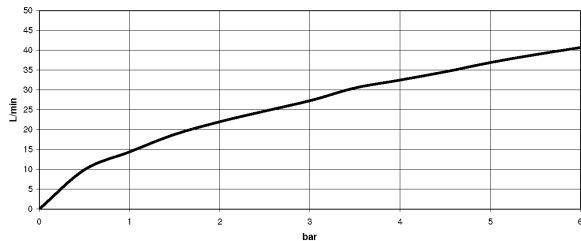

хром

**размерный чертёж**

**Ванна - MEM**

Смеситель на четыре отверстия для монтажа на борту ванны или на краю плитки - хром

Артикульный номер: 27 532 782-00

Все величины в мм / дюймах = мм x 0,0394

**график расхода**