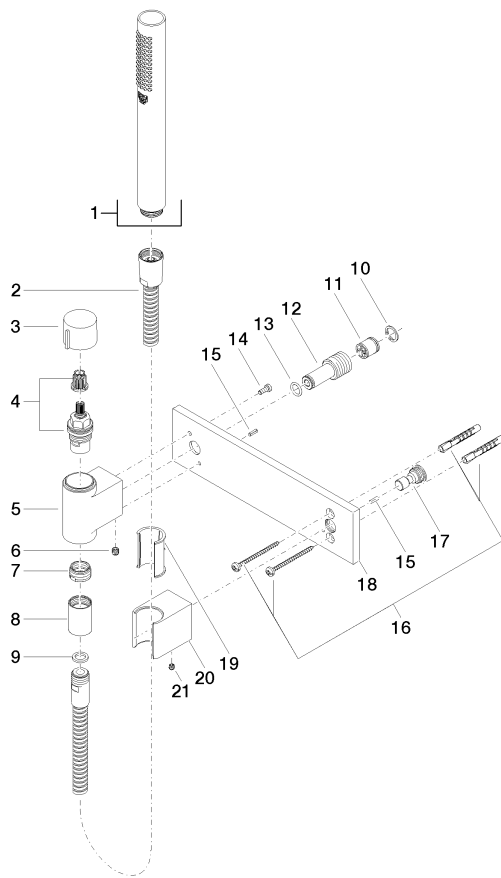

Душ - Deque

Душевой гарнитур со шлангом с накладной панелью с регулированием расхода - хром

Артикульный номер: 27 819 980-00

- расход макс. 7,6 л/мин
- крышка 240 x 60 мм
- поворотный переключатель с регулированием расхода и функцией запирания
- металлический душевой шланг 1250 мм со встроенной защитой от перекручивания
- с системой защиты от известковых отложений
- нормальная струя
- настенное соединительное колено 1/2"
- Защищён от обратного потока.

хром

размерный чертеж

Все величины в мм / дюймах = мм x 0,0394

Душ - Deque

Душевой гарнитур со шлангом с накладной панелью с регулированием расхода - хром

Артикульный номер: 27 819 980-00

график расхода

Другие варианты поверхностей

Душ - Deque

Душевой гарнитур со шлангом с накладной панелью с регулированием расхода - хром

Артикульный номер: 27 819 980-00

Рекомендуемое комплектующее изделие

35 085 970 90

Уголок для настенного
монтажа -

Душ - Deque

Душевой гарнитур со шлангом с накладной панелью с регулированием расхода - хром

Артикульный номер: 27 819 980-00

Спецификация запасных частей

№	Артикульный №	Наименование	Расходуемое кол-во
1	28 013 979-00	Ручной стержневой душ - хром	1
2	09 30 02 072-00	Металлический шланг для душа 1/2" x 3/8" x 1250 мм - хром	1
3	09 20 97 030-00	Ручка - хром	1
4	90 90 03 146 00 90	верхняя керамическая деталь -	1
5	09 11 03 054-00	Подключение - хром	1
6	04 31 11 140 00 90		1
7	09 24 03 069 90	ниппель -	1
8	09 21 02 069-00	чехол/втулка - хром	1
9	09 14 20 026 90	Прокладка -	1
10	09 16 01 014 90	кольцо -	1
11	09 23 01 040 90	вставка -	1
12	09 24 03 116 20 90	ниппель -	1
13	09 14 10 008 90	Прокладка -	1
14	09 30 30 054 90	Крепление -	1
15	09 31 11 026 90	Крепление -	2
16	05 30 31 025 00 90	Крепление -	1
17	09 24 03 073 90	ниппель -	1
18	09 11 02 120-00	крышка - хром	1
19	09 18 40 078 90	Держатель -	1
20	09 17 20 035-00	Держатель - хром	1
21	04 31 11 112 00 90	Крепление -	1