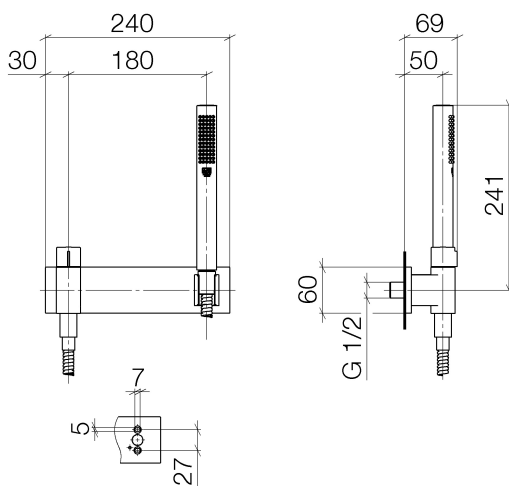

Душ - Deque

Душевой гарнитур со шлангом с накладной панелью с регулированием расхода - хром

Артикульный номер: 27 819 980-00

- расход макс. 7,6 л/мин
- крышка 240 x 60 мм
- поворотный переключатель с регулированием расхода и функцией запирания
- металлический душевой шланг 1250 мм со встроенной защитой от перекручивания
- с системой защиты от известковых отложений
- нормальная струя
- настенное соединительное колено 1/2"
- Защищён от обратного потока.

хром

размерный чертеж

Все величины в мм / дюймах = мм x 0,0394

Душ - Deque

Душевой гарнитур со шлангом с накладной панелью с регулированием расхода - хром

Артикульный номер: 27 819 980-00

график расхода

Другие варианты поверхностей

Душ - Deque

Душевой гарнитур со шлангом с накладной панелью с регулированием расхода - хром

Артикульный номер: 27 819 980-00

Рекомендуемое комплектующее изделие

35 085 970 90

Уголок для настенного
монтажа -

Душ - Deque

Душевой гарнитур со шлангом с накладной панелью с регулированием расхода - хром

Артикульный номер: 27 819 980-00

Спецификация запасных частей

№	Артикульный №	Наименование	Расходуемое кол-во
1	28 013 979-00	Ручной стержневой душ - хром	1
2	09 30 02 072-00	Металлический шланг для душа 1/2" x 3/8" x 1250 мм - хром	1
3	09 20 97 030-00	Ручка - хром	1
4	90 90 03 146 00 90	верхняя керамическая деталь -	1
5	09 11 03 054-00	Подключение - хром	1
6	04 31 11 140 00 90		1
7	09 24 03 069 90	ниппель -	1
8	09 21 02 069-00	чехол/втулка - хром	1
9	09 14 20 026 90	Прокладка -	1
10	09 16 01 014 90	кольцо -	1
11	09 23 01 040 90	вставка -	1
12	09 24 03 116 20 90	ниппель -	1
13	09 14 10 008 90	Прокладка -	1
14	09 30 30 054 90	Крепление -	1
15	09 31 11 026 90	Крепление -	2
16	05 30 31 025 00 90	Крепление -	1
17	09 24 03 073 90	ниппель -	1
18	09 11 02 120-00	крышка - хром	1
19	09 18 40 078 90	Держатель -	1
20	09 17 20 035-00	Держатель - хром	1
21	04 31 11 112 00 90	Крепление -	1