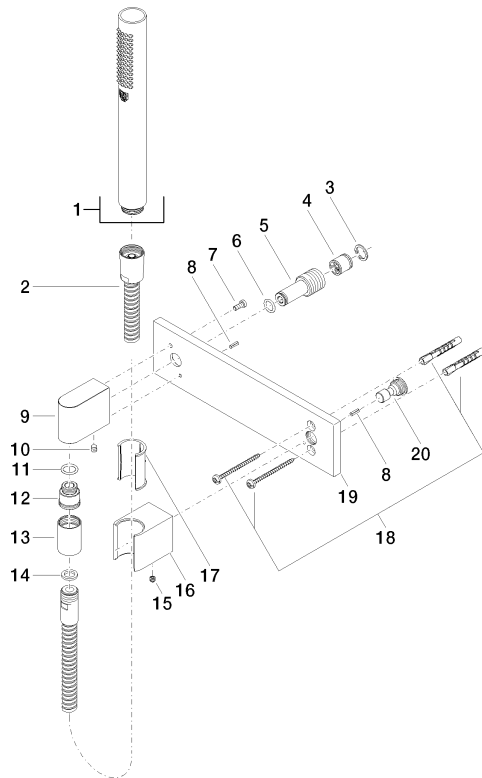

Душ - Deque

Душевой гарнитур со шлангом с накладной панелью - хром

Артикульный номер: 27 818 980-00

- нормальная струя
- с системой защиты от известковых отложений
- отвод для душа 3/8"
- крышка 240 x 60 мм
- металлический душевой шланг 1250 мм со встроенной защитой от перекручивания
- настенное соединительное колено 1/2"
- расход макс. 7,6 л/мин
- Защищён от обратного потока.

хром

размерный чертеж

Все величины в мм / дюймах = мм x 0,0394

Душ - Deque

Душевой гарнитур со шлангом с накладной панелью - хром

Артикульный номер: 27 818 980-00

график расхода

Другие варианты поверхностей

### Рекомендуемое комплектующее изделие

35 085 970 90

Уголок для настенного  
монтажа -

Душ - Deque

Душевой гарнитур со шлангом с накладной панелью - хром

Артикульный номер: 27 818 980-00

### Спецификация запасных частей

№	Артикульный №	Наименование	Расходуемое кол-во
1	28 013 979-00	Ручной стержневой душ - хром	1
2	09 30 02 072-00	Металлический шланг для душа 1/2" x 3/8" x 1250 мм - хром	1
3	09 16 01 014 90	кольцо -	1
4	09 23 01 040 90	вставка -	1
5	09 24 03 116 20 90	нипель -	1
6	09 14 10 008 90	Прокладка -	1
7	09 30 30 054 90	Крепление -	1
8	09 31 11 026 90	Крепление -	2
9	09 11 03 026 20-00	Подключение - хром	1
10	09 31 11 005 90	Крепление -	1
11	09 14 10 077 90	Прокладка -	1
12	09 24 03 107 20 90	нипель -	1
13	09 21 02 069-00	чехол/втулка - хром	1
14	09 14 20 026 90	Прокладка -	1
15	04 31 11 112 00 90	Крепление -	1
16	09 17 20 035-00	Держатель - хром	1
17	09 18 40 078 90	Держатель -	1
18	05 30 31 025 00 90	Крепление -	1
19	09 11 02 120-00	крышка - хром	1
20	09 24 03 073 90	нипель -	1