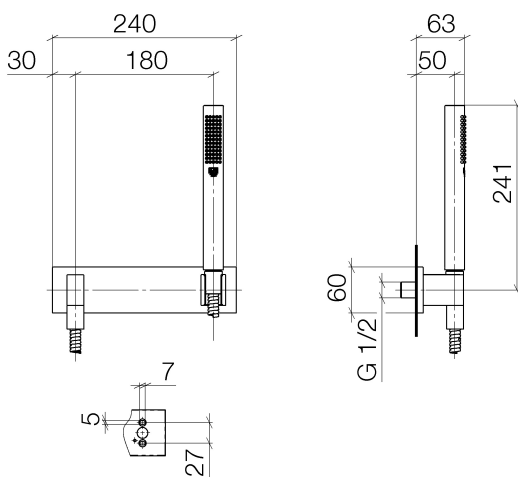

Душ - Deque

Душевой гарнитур со шлангом с накладной панелью - хром

Артикульный номер: 27 818 980-00

- нормальная струя
- с системой защиты от известковых отложений
- отвод для душа 3/8"
- крышка 240 x 60 мм
- металлический душевой шланг 1250 мм со встроенной защитой от перекручивания
- настенное соединительное колено 1/2"
- расход макс. 7,6 л/мин
- Защищён от обратного потока.

хром

размерный чертеж

Все величины в мм / дюймах = мм x 0,0394

Душ - Deque

Душевой гарнитур со шлангом с накладной панелью - хром

Артикульный номер: 27 818 980-00

график расхода

Другие варианты поверхностей

Другие поверхности по запросу (x-tra Service)

Душ - Deque

Душевой гарнитур со шлангом с накладной панелью - хром

Артикульный номер: 27 818 980-00

### Рекомендуемое комплектующее изделие

35 085 970 90

Уголок для настенного  
монтажа -

Душ - Deque

Душевой гарнитур со шлангом с накладной панелью - хром

Артикульный номер: 27 818 980-00