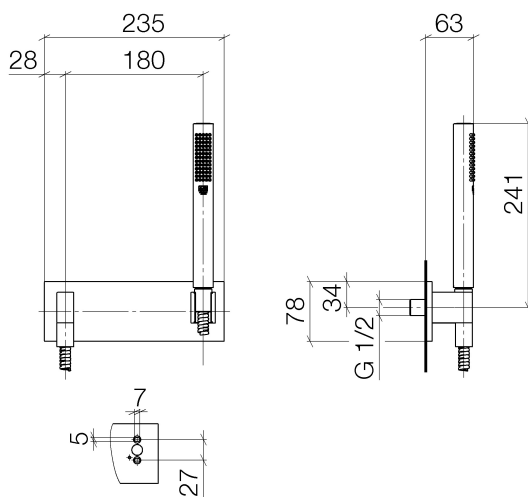

Душ - Supernova

Душевой гарнитур со шлангом с накладной панелью - хром

Артикульный номер: 27 818 730-00

- расход макс. 7,6 л/мин
- крышка 78 x 235 мм
- отвод для душа 3/8"
- металлический душевой шланг 1250 мм со встроенной защитой от перекручивания
- с системой защиты от известковых отложений
- нормальная струя
- настенное соединительное колено 1/2"
- Защищён от обратного потока.

хром

размерный чертёж

Все величины в мм / дюймах = мм x 0,0394

Душ - Supernova

Душевой гарнитур со шлангом с накладной панелью - хром

Артикульный номер: 27 818 730-00

график расхода

Другие варианты поверхностей

Champagne

27 818 730-47

Другие поверхности по запросу (x-tra Service)

Душ - Supernova

Душевой гарнитур со шлангом с накладной панелью - хром

Артикульный номер: 27 818 730-00

Рекомендуемое комплектующее изделие

35 085 970 90

Уголок для настенного
монтажа -

Душ - Supernova

Душевой гарнитур со шлангом с накладной панелью - хром

Артикульный номер: 27 818 730-00

Спецификация запасных частей

№	Артикульный №	Наименование	Расходуемое кол-во
1	28 013 979-00	Ручной стержневой душ - хром	1
2	09 30 02 072-00	Металлический шланг для душа 1/2" x 3/8" x 1250 мм - хром	1
3	09 16 01 014 90	кольцо -	1
4	09 23 01 040 90	вставка -	1
5	09 24 03 116 20 90	нипель -	1
6	09 14 10 008 90	Прокладка -	1
7	09 30 30 054 90	Крепление -	1
8	09 31 11 026 90	Крепление -	1
9	09 11 03 026 20-00	Подключение - хром	1
10	09 31 11 005 90	Крепление -	1
11	09 14 10 077 90	Прокладка -	1
12	09 24 03 107 20 90	нипель -	1
13	09 21 02 069-00	чехол/втулка - хром	1
14	09 14 20 026 90	Прокладка -	1
15	04 31 11 112 00 90	Крепление -	1
16	09 17 20 035-00	Держатель - хром	1
17	09 18 40 078 90	Держатель -	1
18	05 30 31 025 00 90	Крепление -	1
19	09 11 02 127-00	крышка - хром	1
20	09 24 03 073 90	нипель -	1