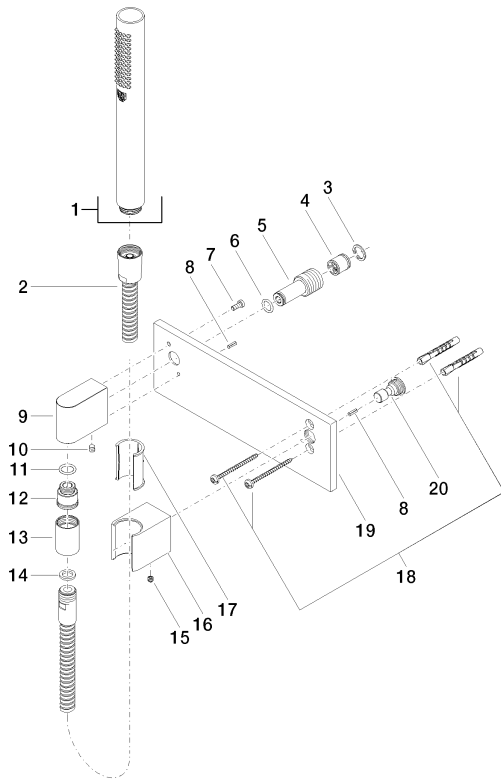

Душ - Supernova

Душевой гарнитур со шлангом с накладной панелью - хром

Артикульный номер: 27 818 730-00

- расход макс. 7,6 л/мин
- крышка 78 x 235 мм
- отвод для душа 3/8"
- металлический душевой шланг 1250 мм со встроенной защитой от перекручивания
- с системой защиты от известковых отложений
- нормальная струя
- настенное соединительное колено 1/2"
- Защищён от обратного потока.

хром

размерный чертёж

Все величины в мм / дюймах = мм x 0,0394

Душ - Supernova

Душевой гарнитур со шлангом с накладной панелью - хром

Артикульный номер: 27 818 730-00

график расхода

Другие варианты поверхностей

Champagne

27 818 730-47

Другие поверхности по запросу (x-tra Service)

Душ - Supernova

Душевой гарнитур со шлангом с накладной панелью - хром

Артикульный номер: 27 818 730-00

Рекомендуемое комплектующее изделие

35 085 970 90

Уголок для настенного
монтажа -

Душ - Supernova

Душевой гарнитур со шлангом с накладной панелью - хром

Артикульный номер: 27 818 730-00

Спецификация запасных частей

№	Артикульный №	Наименование	Расходуемое кол-во
1	28 013 979-00	Ручной стержневой душ - хром	1
2	09 30 02 072-00	Металлический шланг для душа 1/2" x 3/8" x 1250 мм - хром	1
3	09 16 01 014 90	кольцо -	1
4	09 23 01 040 90	вставка -	1
5	09 24 03 116 20 90	нипель -	1
6	09 14 10 008 90	Прокладка -	1
7	09 30 30 054 90	Крепление -	1
8	09 31 11 026 90	Крепление -	1
9	09 11 03 026 20-00	Подключение - хром	1
10	09 31 11 005 90	Крепление -	1
11	09 14 10 077 90	Прокладка -	1
12	09 24 03 107 20 90	нипель -	1
13	09 21 02 069-00	чехол/втулка - хром	1
14	09 14 20 026 90	Прокладка -	1
15	04 31 11 112 00 90	Крепление -	1
16	09 17 20 035-00	Держатель - хром	1
17	09 18 40 078 90	Держатель -	1
18	05 30 31 025 00 90	Крепление -	1
19	09 11 02 127-00	крышка - хром	1
20	09 24 03 073 90	нипель -	1