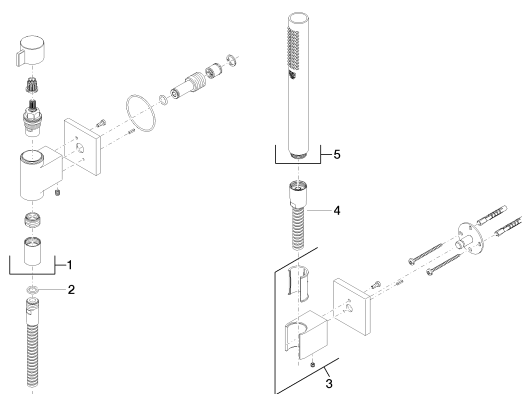

Душ - Elemental Spa

Душевой гарнитур со шлангом с отдельными розетками с регулированием расхода -

Артикульный номер: 27 809 985-00

- расход макс. 7,6 л/мин
- отвод для душа 3/8"
- поворотный переключатель с регулированием расхода и функцией запирания
- металлический душевой шланг 1250 мм со встроенной защитой от перекручивания
- с системой защиты от известковых отложений
- нормальная струя
- розетка для душевой штанги 60 x 60 мм
- розетка для настенного соединительного колена 60 x 60 мм
- настенное соединительное колено 1/2"
- Защищён от обратного потока.

хром

размерный чертеж

Все величины в мм / дюймах = мм x 0,0394

Душ - Elemental Spa

Душевой гарнитур со шлангом с отдельными розетками с регулированием расхода -

Артикульный номер: 27 809 985-00

график расхода

Другие варианты поверхностей

платина матовая

27 809 985-06

Другие поверхности по запросу (x-tra Service)

Душ - Elemental Spa

Душевой гарнитур со шлангом с отдельными розетками с регулированием расхода -

Артикульный номер: 27 809 985-00

Рекомендуемое комплектующее изделие

35 085 970 90

Уголок для настенного
монтажа -

Спецификация запасных частей

№	Артикульный №	Наименование	Расходуемое кол-во
1	28 451 985-00	Настенное присоединительное колено с регулированием расхода - хром	1
2	09 14 20 026 90	Прокладка -	1
3	28 050 980-00	держатель для душа - хром	1
4	09 30 02 072-00	Металлический шланг для душа 1/2" x 3/8" x 1250 мм - хром	1
5	28 013 979-00	Ручной стержневой душ - хром	1