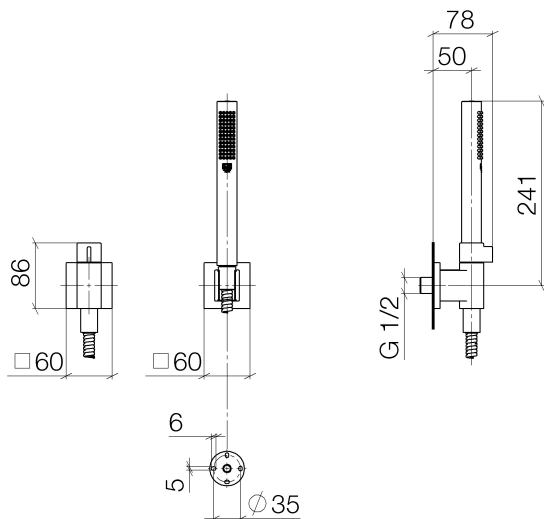

Душ - Elemental Spa

Душевой гарнитур со шлангом с отдельными розетками с регулированием расхода -

Артикульный номер: 27 809 985-00

- расход макс. 7,6 л/мин
- отвод для душа 3/8"
- поворотный переключатель с регулированием расхода и функцией запирания
- металлический душевой шланг 1250 мм со встроенной защитой от перекручивания
- с системой защиты от известковых отложений
- нормальная струя
- розетка для душевой штанги 60 x 60 мм
- розетка для настенного соединительного колена 60 x 60 мм
- настенное соединительное колено 1/2"
- Защищён от обратного потока.

хром

размерный чертеж

Все величины в мм / дюймах = мм x 0,0394

Душ - Elemental Spa

Душевой гарнитур со шлангом с отдельными розетками с регулированием расхода -

Артикульный номер: 27 809 985-00

график расхода

Другие варианты поверхностей

платина матовая

27 809 985-06

Другие поверхности по запросу (x-tra Service)

Душ - Elemental Spa

Душевой гарнитур со шлангом с отдельными розетками с регулированием расхода -

Артикульный номер: 27 809 985-00

Рекомендуемое комплектующее изделие

35 085 970 90

Уголок для настенного
монтажа -

Спецификация запасных частей

№	Артикульный №	Наименование	Расходуемое кол-во
1	28 451 985-00	Настенное присоединительное колено с регулированием расхода - хром	1
2	09 14 20 026 90	Прокладка -	1
3	28 050 980-00	держатель для душа - хром	1
4	09 30 02 072-00	Металлический шланг для душа 1/2" x 3/8" x 1250 мм - хром	1
5	28 013 979-00	Ручной стержневой душ - хром	1