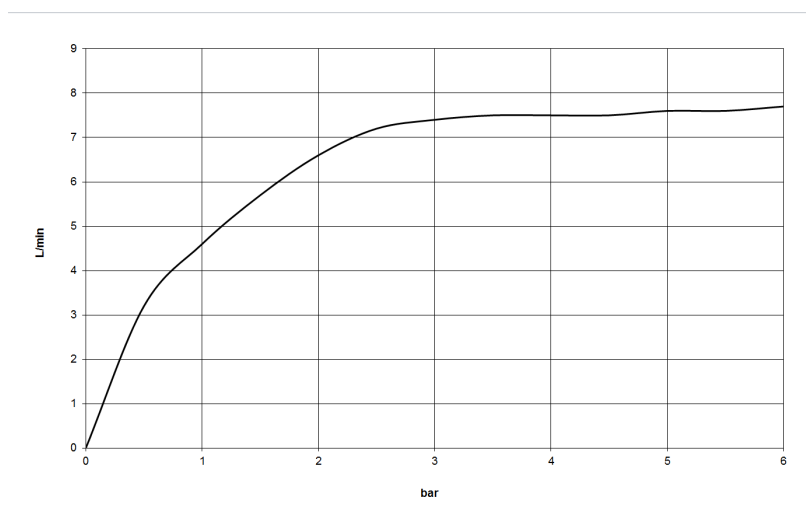

хром

размерный чертеж

Все величины в мм / дюймах = мм x 0,0394

Душ - Elemental Spa

Душевой гарнитур со шлангом с отдельными розетками с регулированием расхода -

Артикульный номер: 27 809 985-00

график расхода