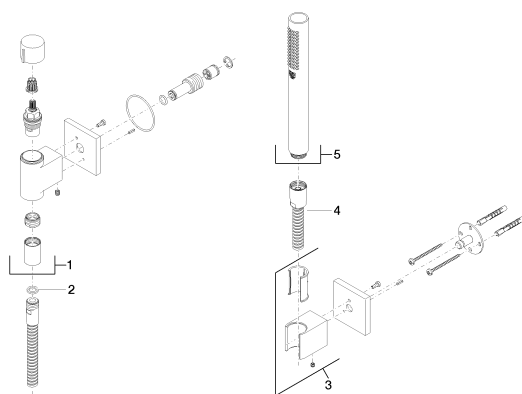

Душ - Deque

Душевой гарнитур со шлангом с отдельными розетками с регулированием расхода -

Артикульный номер: 27 809 980-00

- расход макс. 7,6 л/мин
- отвод для душа 3/8"
- поворотный переключатель с регулированием расхода и функцией запирания
- металлический душевой шланг 1250 мм со встроенной защитой от перекручивания
- с системой защиты от известковых отложений
- нормальная струя
- розетка для душевой штанги 60 x 60 мм
- розетка для настенного соединительного колена 60 x 60 мм
- настенное соединительное колено 1/2"
- Защищён от обратного потока.

хром

размерный чертеж

Все величины в мм / дюймах = мм x 0,0394

Душ - Deque

Душевой гарнитур со шлангом с отдельными розетками с регулированием расхода -

Артикульный номер: 27 809 980-00

график расхода

Другие варианты поверхностей

Артикульный номер: 27 809 980-00

Рекомендуемое комплектующее изделие

35 085 970 90

Уголок для настенного монтажа -

Спецификация запасных частей

№	Артикульный №	Наименование	Расходуемое кол-во
1	28 451 980-00	Настенное присоединительное колено с регулированием расхода - хром	1
2	09 14 20 026 90	Прокладка -	1
3	28 050 980-00	держатель для душа - хром	1
4	09 30 02 072-00	Металлический шланг для душа 1/2" x 3/8" x 1250 мм - хром	1
5	28 013 979-00	Ручной стержневой душ - хром	1