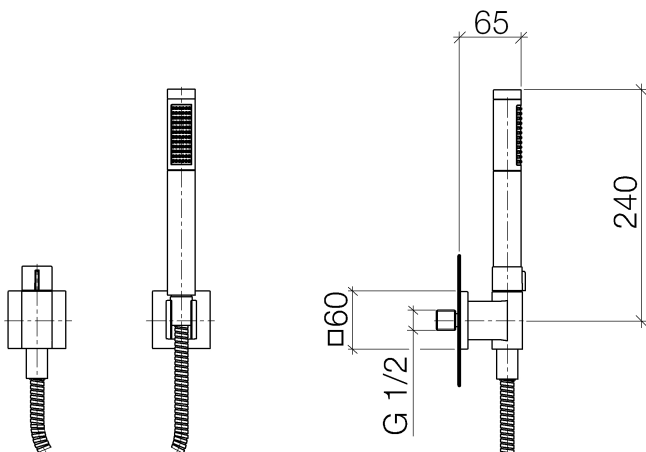

Душ - Deque

Душевой гарнитур со шлангом с отдельными розетками с регулированием расхода -

Артикульный номер: 27 809 980-00

- расход макс. 7,6 л/мин
- отвод для душа 3/8"
- поворотный переключатель с регулированием расхода и функцией запирания
- металлический душевой шланг 1250 мм со встроенной защитой от перекручивания
- с системой защиты от известковых отложений
- нормальная струя
- розетка для душевой штанги 60 x 60 мм
- розетка для настенного соединительного колена 60 x 60 мм
- настенное соединительное колено 1/2"
- Защищён от обратного потока.

хром

размерный чертеж

Все величины в мм / дюймах = мм x 0,0394

Душ - Deque

Душевой гарнитур со шлангом с отдельными розетками с регулированием расхода -

Артикульный номер: 27 809 980-00

график расхода

Другие варианты поверхностей

Артикульный номер: 27 809 980-00

Рекомендуемое комплектующее изделие

35 085 970 90

Уголок для настенного монтажа -

Спецификация запасных частей

№	Артикульный №	Наименование	Расходуемое кол-во
1	28 451 980-00	Настенное присоединительное колено с регулированием расхода - хром	1
2	09 14 20 026 90	Прокладка -	1
3	28 050 980-00	держатель для душа - хром	1
4	09 30 02 072-00	Металлический шланг для душа 1/2" x 3/8" x 1250 мм - хром	1
5	28 013 979-00	Ручной стержневой душ - хром	1