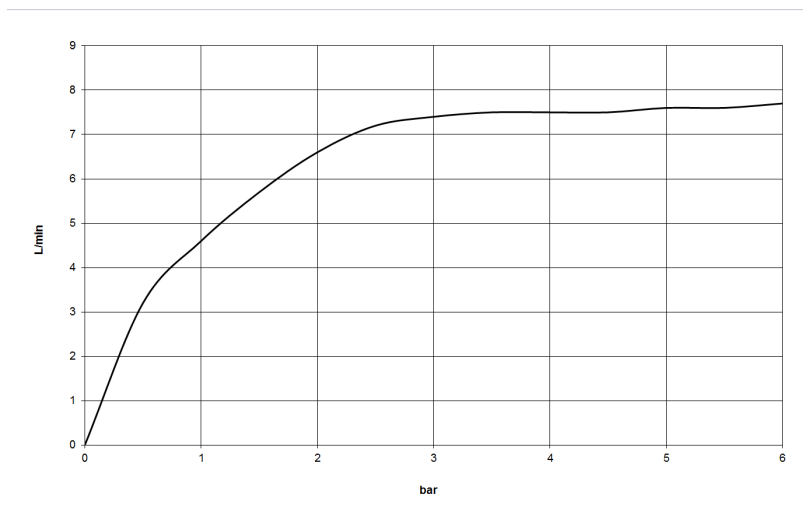

хром

размерный чертеж

Все величины в мм / дюймах = мм x 0,0394

Душ - Deque

Душевой гарнитур со шлангом с отдельными розетками с регулированием расхода -

Артикульный номер: 27 809 980-00

график расхода

Другие варианты поверхностей