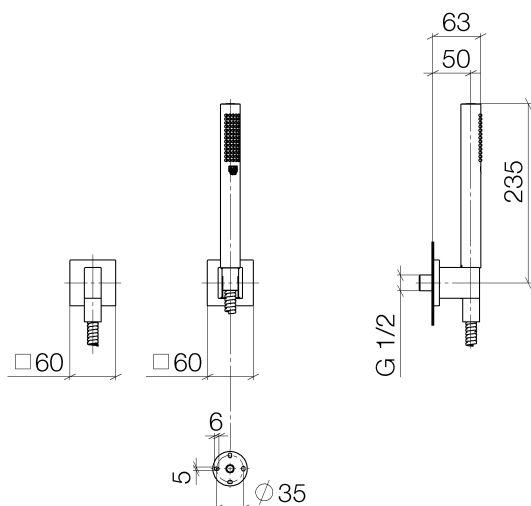

Душ - Deque

Душевой гарнитур со шлангом с отдельными розетками - хром

Артикульный номер: 27 808 980-00

- нормальная струя
- с системой защиты от известковых отложений
- отвод для душа 3/8"
- розетка для настенного соединительного колена 60 x 60 мм
- розетка для душевой штанги 60 x 60 мм
- металлический душевой шланг 1250 мм со встроенной защитой от перекручивания
- настенное соединительное колено 1/2"
- расход макс. 7,6 л/мин
- Защищён от обратного потока.

хром

размерный чертеж

Все величины в мм / дюймах = мм x 0,0394

Душ - Deque

Душевой гарнитур со шлангом с отдельными розетками - хром

Артикульный номер: 27 808 980-00

график расхода

Другие варианты поверхностей

Душ - Deque

Душевой гарнитур со шлангом с отдельными розетками - хром

Артикульный номер: 27 808 980-00

Рекомендуемое комплектующее изделие

35 085 970 90

Уголок для настенного монтажа -

Спецификация запасных частей

№	Артикульный №	Наименование	Расходуемое кол-во
1	28 450 980-00	Настенное присоединительное колено - хром	1
2	09 14 20 026 90	Прокладка -	1
3	28 050 980-00	держатель для душа - хром	1
4	09 30 02 072-00	Металлический шланг для душа 1/2" x 3/8" x 1250 мм - хром	1
5	28 013 979-00	Ручной стержневой душ - хром	1