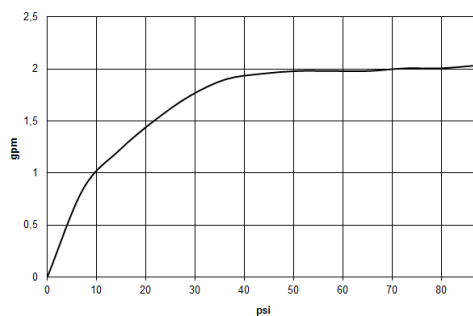

хром

размерный чертеж

Все величины в мм / дюймах = мм x 0,0394

Душ - Deque

Душевой гарнитур со шлангом с отдельными розетками - хром

Артикульный номер: 27 808 980-00

график расхода

Другие варианты поверхностей