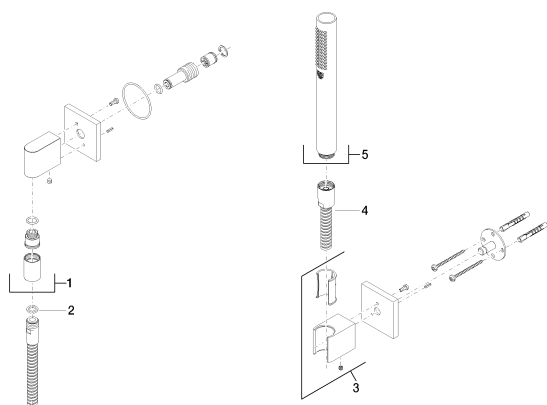

Душ - Deque

Душевой гарнитур со шлангом с отдельными розетками - хром

Артикульный номер: 27 808 980-00

- нормальная струя
- с системой защиты от известковых отложений
- отвод для душа 3/8"
- розетка для настенного соединительного колена 60 x 60 мм
- розетка для душевой штанги 60 x 60 мм
- металлический душевой шланг 1250 мм со встроенной защитой от перекручивания
- настенное соединительное колено 1/2"
- расход макс. 7,6 л/мин
- Защищён от обратного потока.

хром

размерный чертеж

Все величины в мм / дюймах = мм x 0,0394

Душ - Deque

Душевой гарнитур со шлангом с отдельными розетками - хром

Артикульный номер: 27 808 980-00

график расхода

Другие варианты поверхностей

Душ - Deque

Душевой гарнитур со шлангом с отдельными розетками - хром

Артикульный номер: 27 808 980-00

Рекомендуемое комплектующее изделие

35 085 970 90

Уголок для настенного монтажа -

Спецификация запасных частей

№	Артикульный №	Наименование	Расходуемое кол-во
1	28 450 980-00	Настенное присоединительное колено - хром	1
2	09 14 20 026 90	Прокладка -	1
3	28 050 980-00	держатель для душа - хром	1
4	09 30 02 072-00	Металлический шланг для душа 1/2" x 3/8" x 1250 мм - хром	1
5	28 013 979-00	Ручной стержневой душ - хром	1