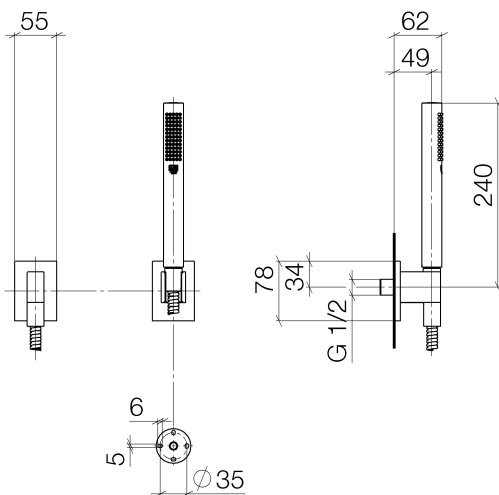

Душ - Supernova

Душевой гарнитур со шлангом с отдельными розетками - хром

Артикульный номер: 27 808 730-00

- расход макс. 7,6 л/мин
- отвод для душа 3/8"
- металлический душевой шланг 1250 мм со встроенной защитой от перекручивания
- с системой защиты от известковых отложений
- нормальная струя
- розетка для душевой штанги 78 x 55 мм
- розетка для настенного соединительного колена 78 x 55 мм
- настенное соединительное колено 1/2"
- Защищён от обратного потока.

хром

размерный чертёж

Все величины в мм / дюймах = мм x 0,0394

Душ - Supernova

Душевой гарнитур со шлангом с отдельными розетками - хром

Артикульный номер: 27 808 730-00

график расхода

Другие варианты поверхностей

Champagne

27 808 730-47

Другие поверхности по запросу (x-tra Service)

Душ - Supernova

Душевой гарнитур со шлангом с отдельными розетками - хром

Артикульный номер: 27 808 730-00

Рекомендуемое комплектующее изделие

35 085 970 90

Уголок для настенного монтажа -

Спецификация запасных частей

№	Артикульный №	Наименование	Расходуемое кол-во
1	28 450 730-00	Настенное присоединительное колено - хром	1
2	09 14 20 026 90	Прокладка -	1
3	28 050 730-00	держатель для душа - хром	1
4	09 30 02 072-00	Металлический шланг для душа 1/2" x 3/8" x 1250 мм - хром	1
5	28 013 979-00	Ручной стержневой душ - хром	1