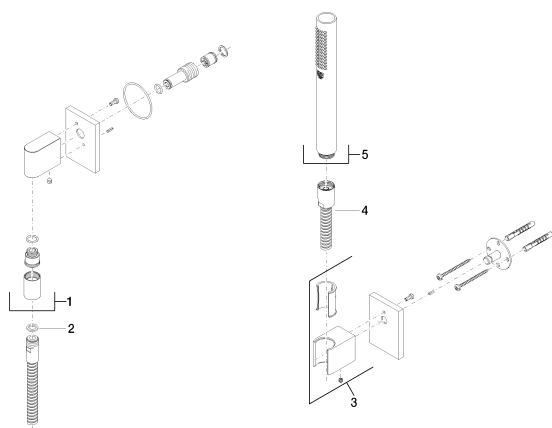

Душ - Supernova

Душевой гарнитур со шлангом с отдельными розетками - хром

Артикульный номер: 27 808 730-00

- расход макс. 7,6 л/мин
- отвод для душа 3/8"
- металлический душевой шланг 1250 мм со встроенной защитой от перекручивания
- с системой защиты от известковых отложений
- нормальная струя
- розетка для душевой штанги 78 x 55 мм
- розетка для настенного соединительного колена 78 x 55 мм
- настенное соединительное колено 1/2"
- Защищён от обратного потока.

хром

размерный чертёж

Все величины в мм / дюймах = мм x 0,0394

Душ - Supernova

Душевой гарнитур со шлангом с отдельными розетками - хром

Артикульный номер: 27 808 730-00

график расхода

Другие варианты поверхностей

Champagne

27 808 730-47

Другие поверхности по запросу (x-tra Service)

Душ - Supernova

Душевой гарнитур со шлангом с отдельными розетками - хром

Артикульный номер: 27 808 730-00

Рекомендуемое комплектующее изделие

35 085 970 90

Уголок для настенного монтажа -

Спецификация запасных частей

№	Артикульный №	Наименование	Расходуемое кол-во
1	28 450 730-00	Настенное присоединительное колено - хром	1
2	09 14 20 026 90	Прокладка -	1
3	28 050 730-00	держатель для душа - хром	1
4	09 30 02 072-00	Металлический шланг для душа 1/2" x 3/8" x 1250 мм - хром	1
5	28 013 979-00	Ручной стержневой душ - хром	1