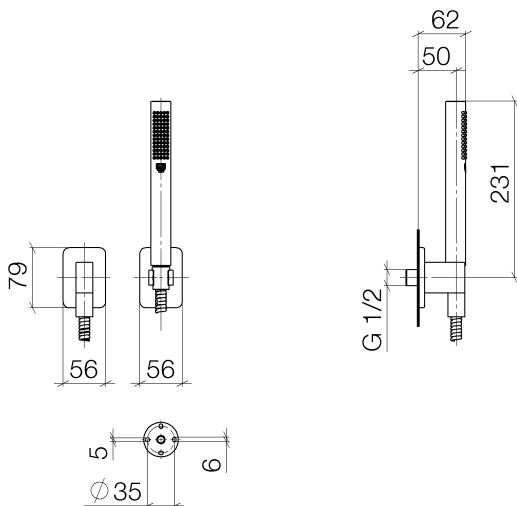

Душ - LULU

Душевой гарнитур со шлангом с отдельными розетками - хром

Артикульный номер: 27 808 710-00

- расход макс. 7,6 л/мин
- отвод для душа 3/8"
- металлический душевой шланг 1250 мм со встроенной защитой от перекручивания
- с системой защиты от известковых отложений
- нормальная струя
- розетка для душевой штанги 78 x 55 мм
- розетка для настенного соединительного колена 78 x 55 мм
- настенное соединительное колено 1/2"
- Защищён от обратного потока.

хром

размерный чертеж

Все величины в мм / дюймах = мм x 0,0394

## Душ - LULU

Душевой гарнитур со шлангом с отдельными розетками - хром

Артикульный номер: 27 808 710-00