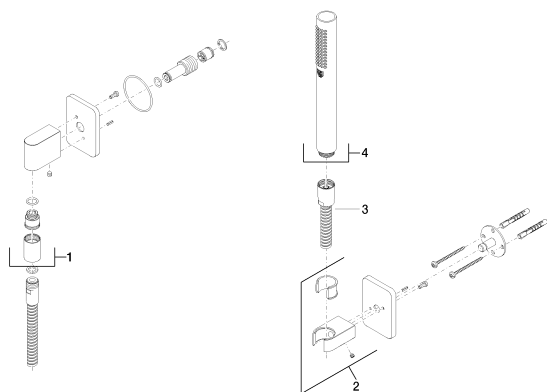

Душ - LULU

Душевой гарнитур со шлангом с отдельными розетками - хром

Артикульный номер: 27 808 710-00

Рекомендуемое комплектующее изделие

35 085 970 90

Уголок для настенного монтажа -

Спецификация запасных частей

№	Артикульный №	Наименование	Расходуемое кол-во
1	28 450 710-00	Настенное присоединительное колено - хром	1
2	28 050 710-00	держатель для душа - хром	1
3	09 30 02 072-00	Металлический шланг для душа 1/2" x 3/8" x 1250 мм - хром	1
4	28 013 979-00	Ручной стержневой душ - хром	1