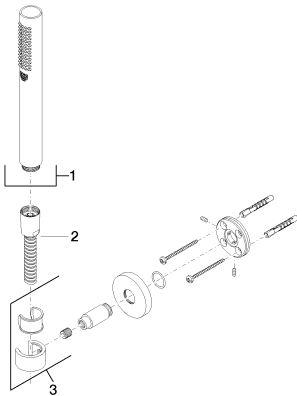

Душ - Tara.Logic

Душевой гарнитур со шлангом - хром

Артикульный номер: 27 806 625-00

- расход макс. 7,6 л/мин
- розетка держателя для душа Ø 55 мм
- металлический душевой шланг 1250 мм со встроенной защитой от перекручивания
- с системой защиты от известковых отложений
- нормальная струя
- розетка Ø 55 мм
- Защищён от обратного потока.

хром

размерный чертеж

Все величины в мм / дюймах = мм x 0,0394

Душ - Tara.Logic

Душевой гарнитур со шлангом - хром

Артикульный номер: 27 806 625-00

график расхода

Другие варианты поверхностей

### Рекомендуемое комплектующее изделие

35 085 970 90  
Уголок для настенного монтажа -

28 450 625-00  
Настенное присоединительное колено - хром

### Спецификация запасных частей

№	Артикульный №	Наименование	Расходуемое кол-во
1	28 013 979-00	Ручной стержневой душ - хром	1
2	09 30 02 072-00	Металлический шланг для душа 1/2" x 3/8" x 1250 мм - хром	1
3	28 050 625-00	держатель для душа - хром	1