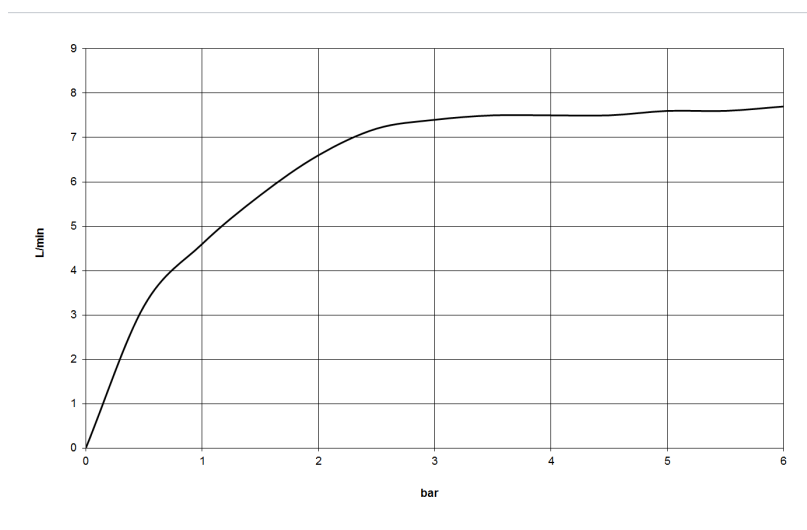

Душ - Tara.Logic

Душевой гарнитур со шлангом - хром

Артикульный номер: 27 806 625-00

- расход макс. 7,6 л/мин
- розетка держателя для душа Ø 55 мм
- металлический душевой шланг 1250 мм со встроенной защитой от перекручивания
- с системой защиты от известковых отложений
- нормальная струя
- розетка Ø 55 мм
- Защищён от обратного потока.

хром

размерный чертеж

Все величины в мм / дюймах = мм x 0,0394

Душ - Tara.Logic

Душевой гарнитур со шлангом - хром

Артикульный номер: 27 806 625-00

график расхода

Другие варианты поверхностей