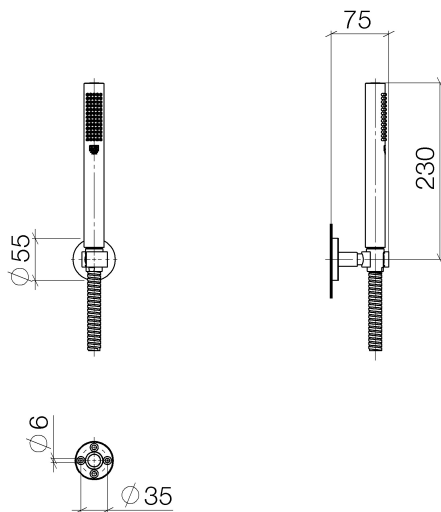

Душ - Tara.Logic

Душевой гарнитур со шлангом - хром

Артикульный номер: 27 806 625-00

- расход макс. 7,6 л/мин
- розетка держателя для душа Ø 55 мм
- металлический душевой шланг 1250 мм со встроенной защитой от перекручивания
- с системой защиты от известковых отложений
- нормальная струя
- розетка Ø 55 мм
- Защищён от обратного потока.

хром

размерный чертеж

Все величины в мм / дюймах = мм x 0,0394

Душ - Tara.Logic

Душевой гарнитур со шлангом - хром

Артикульный номер: 27 806 625-00

график расхода

Другие варианты поверхностей

платина матовая  
27 806 625-06

чёрный матовый  
27 806 625-33

Суррум  
27 806 625-49

Другие поверхности по запросу (x-tra Service)

Душ - Tara.Logic  
Душевой гарнитур со шлангом - хром  
Артикульный номер: 27 806 625-00

### Спецификация запасных частей

№	Артикульный №	Наименование	Расходуемое кол-во
1	28 013 979-00	Ручной стержневой душ - хром	1
2	09 30 02 072-00	Металлический шланг для душа 1/2" x 3/8" x 1250 мм - хром	1
3	28 050 625-00	держатель для душа - хром	1