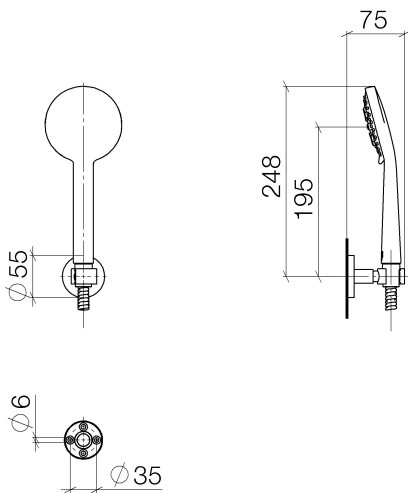

Душ - Tara.Logic
 Душевой гарнитур со шлангом - хром
 Артикульный номер: 27 805 625-00

- расход макс. 7,6 л/мин
- розетка держателя для душа Ø 55 мм
- душевая насадка Ø 100 мм
- с трех или пятипозиционным переключением: нормальная, мягкая и массажная струи
- металлический душевой шланг 1250 мм со встроенной защитой от перекручивания
- с системой защиты от известковых отложений
- Защищён от обратного потока.

хром

размерный чертёж

Все величины в мм / дюймах = мм x 0,0394

Душ - Tara.Logic

Душевой гарнитур со шлангом - хром

Артикульный номер: 27 805 625-00

график расхода

Другие варианты поверхностей

платина матовая
27 805 625-06

чёрный матовый
27 805 625-33

Суррум
27 805 625-49

Другие поверхности по запросу (x-tra Service)

Душ - Tara.Logic
 Душевой гарнитур со шлангом - хром
 Артикульный номер: 27 805 625-00

Рекомендуемое комплектующее изделие

35 085 970 90
 Уголок для настенного монтажа -

28 450 625-00
 Настенное присоединительное колено - хром

Спецификация запасных частей

| № | Артикульный № | Наименование | Расходуемое кол-во |
|---|-----------------|---|--------------------|
| 1 | 28 014 979-00 | Ручной душ - хром | 1 |
| 2 | 09 30 02 072-00 | Металлический шланг для душа 1/2" x 3/8" x 1250 мм - хром | 1 |
| 3 | 28 050 625-00 | держатель для душа - хром | 1 |