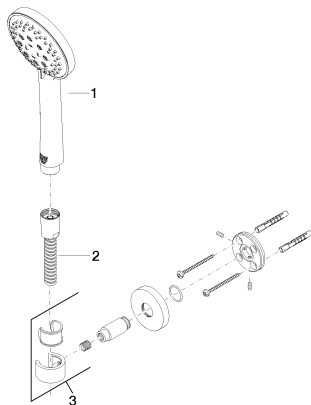

Душ - Tara.Logic
 Душевой гарнитур со шлангом - хром
 Артикульный номер: 27 805 625-00

- расход макс. 7,6 л/мин
- розетка держателя для душа Ø 55 мм
- душевая насадка Ø 100 мм
- с трех или пятипозиционным переключением: нормальная, мягкая и массажная струи
- металлический душевой шланг 1250 мм со встроенной защитой от перекручивания
- с системой защиты от известковых отложений
- Защищён от обратного потока.

хром

размерный чертёж

Все величины в мм / дюймах = мм x 0,0394

Душ - Tara.Logic

Душевой гарнитур со шлангом - хром

Артикульный номер: 27 805 625-00

график расхода

Другие варианты поверхностей

Рекомендуемое комплектующее изделие

35 085 970 90
 Уголок для настенного монтажа -

28 450 625-00
 Настенное присоединительное колено - хром

Спецификация запасных частей

| № | Артикульный № | Наименование | Расходуемое кол-во |
|---|-----------------|---|--------------------|
| 1 | 28 014 979-00 | Ручной душ - хром | 1 |
| 2 | 09 30 02 072-00 | Металлический шланг для душа 1/2" x 3/8" x 1250 мм - хром | 1 |
| 3 | 28 050 625-00 | держатель для душа - хром | 1 |