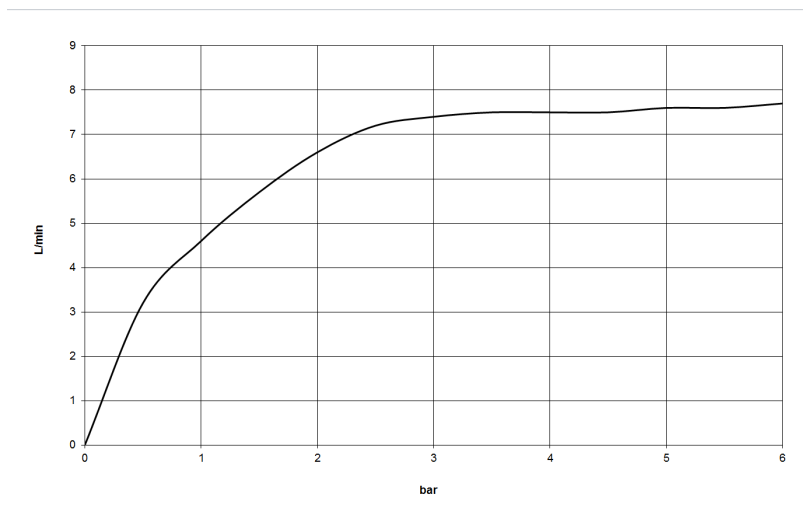

Душ - Tara.Logic
 Душевой гарнитур со шлангом - хром
 Артикульный номер: 27 805 625-00

- расход макс. 7,6 л/мин
- розетка держателя для душа Ø 55 мм
- душевая насадка Ø 100 мм
- с трех или пятипозиционным переключением: нормальная, мягкая и массажная струи
- металлический душевой шланг 1250 мм со встроенной защитой от перекручивания
- с системой защиты от известковых отложений
- Защищён от обратного потока.

хром

размерный чертёж

Все величины в мм / дюймах = мм x 0,0394

Душ - Tara.Logic

Душевой гарнитур со шлангом - хром

Артикульный номер: 27 805 625-00

график расхода

Другие варианты поверхностей