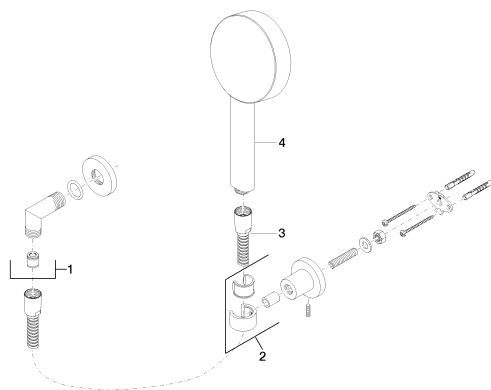

Душ - Tara.

Душевой гарнитур со шлангом с отдельными розетками - хром

Артикульный номер: 27 803 892-00

- расход макс. 7,6 л/мин
- отвод для душа 1/2"
- с трех или пятипозиционным переключением: нормальная, мягкая и массажная струи
- металлический душевой шланг 1250 мм со встроенной защитой от перекручивания
- с системой защиты от известковых отложений
- розетка для душевой штанги Ø 55 мм
- розетка для настенного присоединительного колена Ø 55 мм
- настенное соединительное колено 1/2"
- Защищён от обратного потока.

хром

размерный чертеж

Все величины в мм / дюймах = мм x 0,0394

Душ - Tara.

Душевой гарнитур со шлангом с отдельными розетками - хром

Артикульный номер: 27 803 892-00

график расхода

Душ - Tara.

Душ - Tora.

Душевой гарнитур со шлангом с отдельными розетками - хром

Артикульный номер: 27 803 892-00

Рекомендуемое комплектующее изделие

35 085 970 90

Уголок для настенного монтажа -

Спецификация запасных частей

№	Артикульный №	Наименование	Расходуемое кол-во
1	28 450 892-00		1
2	28 050 892-00	держатель для душа - хром	1
3	28 104 970-00	Металлический шланг для душа 1/2" x 1/2" x 1250 мм - хром	1
4	28 014 979-00	Ручной душ - хром	1