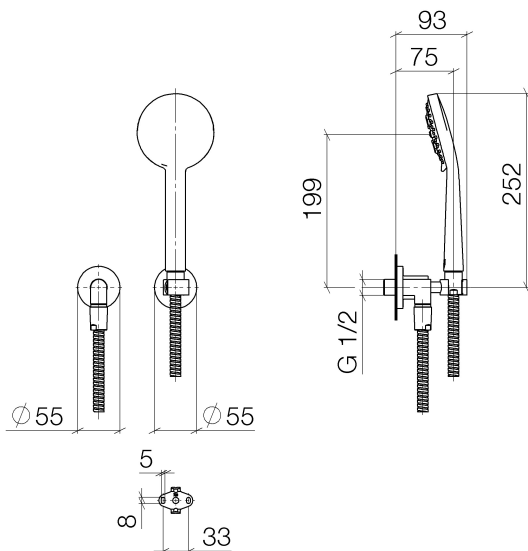

Душ - Tara.

Душевой гарнитур со шлангом с отдельными розетками - хром

Артикульный номер: 27 803 892-00

- расход макс. 7,6 л/мин
- отвод для душа 1/2"
- с трех или пятипозиционным переключением: нормальная, мягкая и массажная струи
- металлический душевой шланг 1250 мм со встроенной защитой от перекручивания
- с системой защиты от известковых отложений
- розетка для душевой штанги Ø 55 мм
- розетка для настенного присоединительного колена Ø 55 мм
- настенное соединительное колено 1/2"
- Защищён от обратного потока.

хром

размерный чертеж

Все величины в мм / дюймах = мм x 0,0394

Душ - Tara.

Душевой гарнитур со шлангом с отдельными розетками - хром

Артикульный номер: 27 803 892-00

график расхода

Душ - Tara.

Душ - Tora.

Душевой гарнитур со шлангом с отдельными розетками - хром

Артикульный номер: 27 803 892-00

Рекомендуемое комплектующее изделие

35 085 970 90

Уголок для настенного монтажа -

Спецификация запасных частей

№	Артикульный №	Наименование	Расходуемое кол-во
1	28 450 892-00		1
2	28 050 892-00	держатель для душа - хром	1
3	28 104 970-00	Металлический шланг для душа 1/2" x 1/2" x 1250 мм - хром	1
4	28 014 979-00	Ручной душ - хром	1