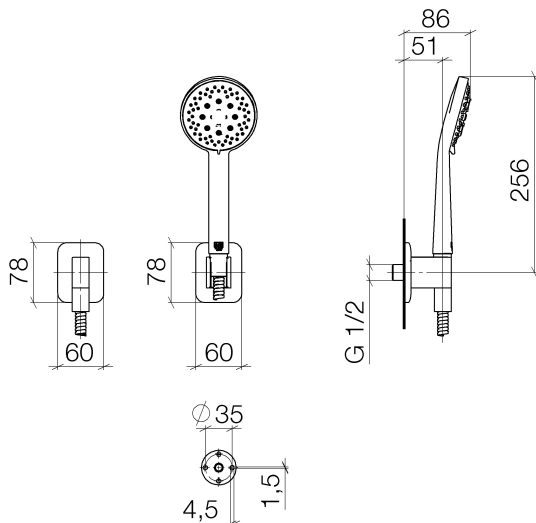

Душ - Lissé

Душевой гарнитур со шлангом с отдельными розетками - хром

Артикульный номер: 27 803 845-00

- с трех или пятипозиционным переключением: нормальная, мягкая и массажная струи
- с системой защиты от известковых отложений
- отвод для душа 3/8"
- розетка для настенного соединительного колена 60 x 78 мм
- розетка для душевой штанги 60 x 78 мм
- металлический душевой шланг 1250 мм со встроенной защитой от перекручивания
- настенное соединительное колено 1/2"
- расход макс. 7,6 л/мин
- Группа смесителей согл. DIN 4109: 1
- Защищён от обратного потока.

хром

размерный чертеж

Все величины в мм / дюймах = мм x 0,0394

Душ - Lissé

Душевой гарнитур со шлангом с отдельными розетками - хром

Артикульный номер: 27 803 845-00

график расхода

Другие варианты поверхностей

платина матовая

27 803 845-06

Другие поверхности по запросу (x-tra Service)

Душ - Lissé

Душевой гарнитур со шлангом с отдельными розетками - хром

Артикульный номер: 27 803 845-00

Рекомендуемое комплектующее изделие

35 085 970 90

Уголок для настенного монтажа -

Спецификация запасных частей

№	Артикульный №	Наименование	Расходуемое кол-во
1	28 450 845-00	Настенное присоединительное колено - хром	1
2	09 14 20 026 90	Прокладка -	1
3	28 050 845-00	держатель для душа - хром	1
4	09 30 02 072-00	Металлический шланг для душа 1/2" x 3/8" x 1250 мм - хром	1
5	28 014 979-00	Ручной душ - хром	1