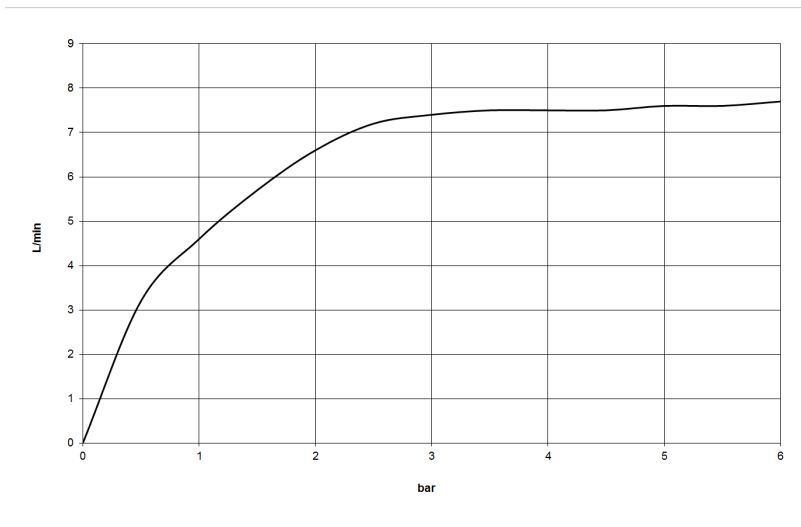

хром

размерный чертеж

Все величины в мм / дюймах = мм x 0,0394

Душ - Lissé

Душевой гарнитур со шлангом с отдельными розетками - хром

Артикульный номер: 27 803 845-00

график расхода

Другие варианты поверхностей