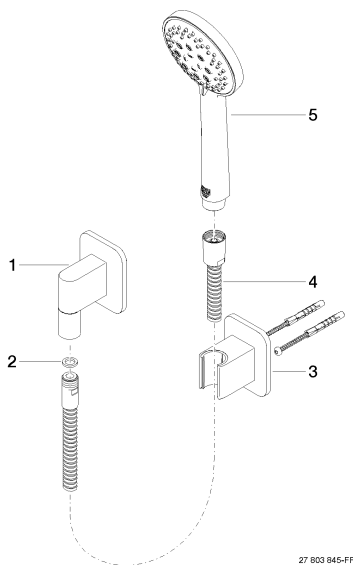

Душ - Lissé

Душевой гарнитур со шлангом с отдельными розетками - хром

Артикульный номер: 27 803 845-00

- с трех или пятипозиционным переключением: нормальная, мягкая и массажная струи
- с системой защиты от известковых отложений
- отвод для душа 3/8"
- розетка для настенного соединительного колена 60 x 78 мм
- розетка для душевой штанги 60 x 78 мм
- металлический душевой шланг 1250 мм со встроенной защитой от перекручивания
- настенное соединительное колено 1/2"
- расход макс. 7,6 л/мин
- Группа смесителей согл. DIN 4109: 1
- Защищён от обратного потока.

хром

размерный чертеж

Все величины в мм / дюймах = мм x 0,0394

Душ - Lissé

Душевой гарнитур со шлангом с отдельными розетками - хром

Артикульный номер: 27 803 845-00

график расхода

Другие варианты поверхностей

платина матовая

27 803 845-06

Другие поверхности по запросу (x-tra Service)

Душ - Lissé

Душевой гарнитур со шлангом с отдельными розетками - хром

Артикульный номер: 27 803 845-00

Рекомендуемое комплектующее изделие

35 085 970 90

Уголок для настенного монтажа -

Спецификация запасных частей

№	Артикульный №	Наименование	Расходуемое кол-во
1	28 450 845-00	Настенное присоединительное колено - хром	1
2	09 14 20 026 90	Прокладка -	1
3	28 050 845-00	держатель для душа - хром	1
4	09 30 02 072-00	Металлический шланг для душа 1/2" x 3/8" x 1250 мм - хром	1
5	28 014 979-00	Ручной душ - хром	1