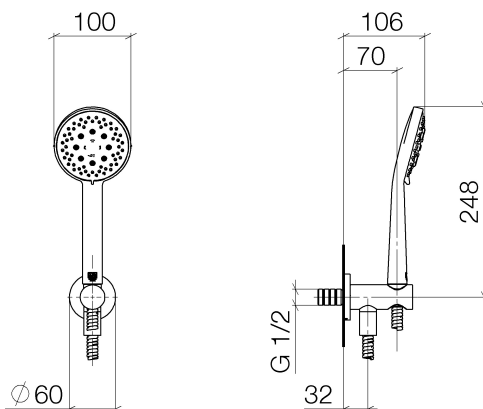

Душ - Tara.Logic

Душевой гарнитур со шлангом С встроенным держателем для душа - хром

Артикульный номер: 27 803 660-00

- расход макс. 7,6 л/мин
- присоединение 1/2"
- отвод для душа 3/8"
- с трех или пятипозиционным переключением: нормальная, мягкая и массажная струи
- металлический душевой шланг 1250 мм со встроенной защитой от перекручивания
- с системой защиты от известковых отложений
- розетка Ø 60 мм
- Защищён от обратного потока.

хром

размерный чертёж

Все величины в мм / дюймах = мм x 0,0394

Душ - Tara.Logic

Душевой гарнитур со шлангом С встроенным держателем для душа - хром

Артикульный номер: 27 803 660-00

график расхода

Другие варианты поверхностей

платина матовая

27 803 660-06

чёрный матовый

27 803 660-33

Другие поверхности по запросу (x-tra Service)

Душ - Tara.Logic

Душевой гарнитур со шлангом С встроенным держателем для душа - хром

Артикульный номер: 27 803 660-00