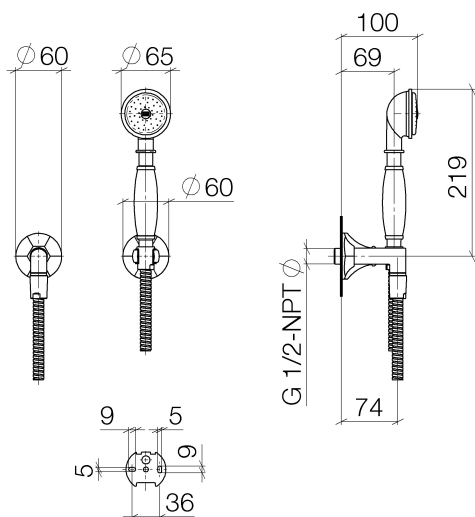

Душ - Madison Flair

Душевой гарнитур со шлангом с отдельными розетками - хром

Артикульный номер: 27 803 371-00

- расход макс. 9 л/мин
- отвод для душа 1/2"
- душевая насадка Ø 64 мм
- металлический душевой шланг 1250 мм со встроенной защитой от перекручивания
- с системой защиты от известковых отложений
- нормальная струя
- розетка для душевой штанги Ø 60 мм
- розетка для настенного присоединительного колена Ø 60 мм
- настенное соединительное колено 1/2"
- Группа смесителей согл. DIN 4109: 1
- Защищён от обратного потока.

хром

размерный чертеж

Все величины в мм / дюймах = мм x 0,0394

Душ - Madison Flair

Душевой гарнитур со шлангом с отдельными розетками - хром

Артикульный номер: 27 803 371-00

график расхода

Другие варианты поверхностей

Душевой гарнитур со шлангом с отдельными розетками - хром

Артикульный номер: 27 803 371-00

Рекомендуемое комплектующее изделие

35 085 970 90

Уголок для настенного монтажа -

Спецификация запасных частей

№	Артикульный №	Наименование	Расходуемое кол-во
1	28 450 370-00 0010	Настенное присоединительное колено - хром	1
2	28 050 371-00	держатель для душа - хром	1
3	28 104 970-00	Металлический шланг для душа 1/2" x 1/2" x 1250 мм - хром	1
4	28 002 970-00	Металлический ручной душ с ручкой из фарфора (белый) - хром	1