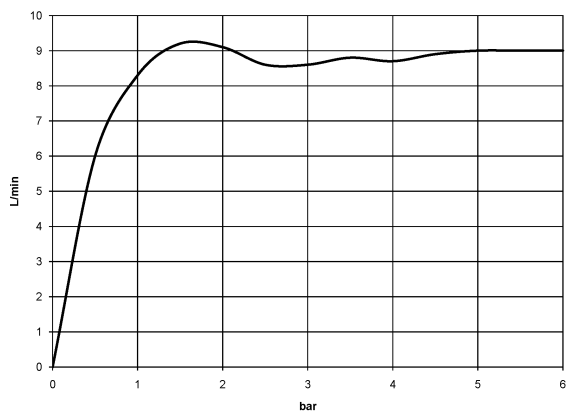

Душ - Madison Flair

Душевой гарнитур со шлангом с отдельными розетками - хром

Артикульный номер: 27 803 371-00

- расход макс. 9 л/мин
- отвод для душа 1/2"
- душевая насадка Ø 64 мм
- металлический душевой шланг 1250 мм со встроенной защитой от перекручивания
- с системой защиты от известковых отложений
- нормальная струя
- розетка для душевой штанги Ø 60 мм
- розетка для настенного присоединительного колена Ø 60 мм
- настенное соединительное колено 1/2"
- Группа смесителей согл. DIN 4109: 1
- Защищён от обратного потока.

хром

размерный чертеж

Все величины в мм / дюймах = мм x 0,0394

Душ - Madison Flair

Душевой гарнитур со шлангом с отдельными розетками - хром

Артикульный номер: 27 803 371-00

график расхода

Другие варианты поверхностей