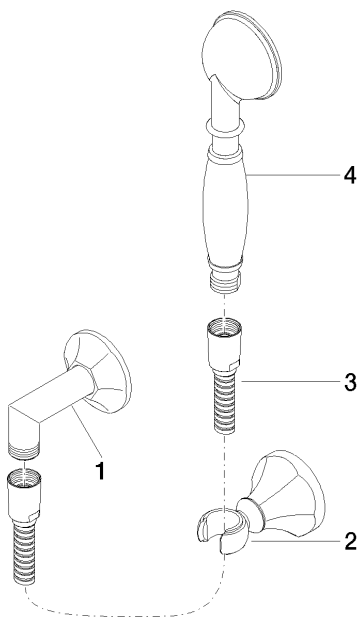

Душ - Madison Flair

Душевой гарнитур со шлангом с отдельными розетками - хром

Артикульный номер: 27 803 371-00

- расход макс. 9 л/мин
- отвод для душа 1/2"
- душевая насадка Ø 64 мм
- металлический душевой шланг 1250 мм со встроенной защитой от перекручивания
- с системой защиты от известковых отложений
- нормальная струя
- розетка для душевой штанги Ø 60 мм
- розетка для настенного присоединительного колена Ø 60 мм
- настенное соединительное колено 1/2"
- Группа смесителей согл. DIN 4109: 1
- Защищён от обратного потока.

хром

размерный чертеж

Все величины в мм / дюймах = мм x 0,0394

Душ - Madison Flair

Душевой гарнитур со шлангом с отдельными розетками - хром

Артикульный номер: 27 803 371-00

график расхода

Другие варианты поверхностей

Душевой гарнитур со шлангом с отдельными розетками - хром

Артикульный номер: 27 803 371-00

Рекомендуемое комплектующее изделие

35 085 970 90

Уголок для настенного монтажа -

Спецификация запасных частей

№	Артикульный №	Наименование	Расходуемое кол-во
1	28 450 370-00 0010	Настенное присоединительное колено - хром	1
2	28 050 371-00	держатель для душа - хром	1
3	28 104 970-00	Металлический шланг для душа 1/2" x 1/2" x 1250 мм - хром	1
4	28 002 970-00	Металлический ручной душ с ручкой из фарфора (белый) - хром	1