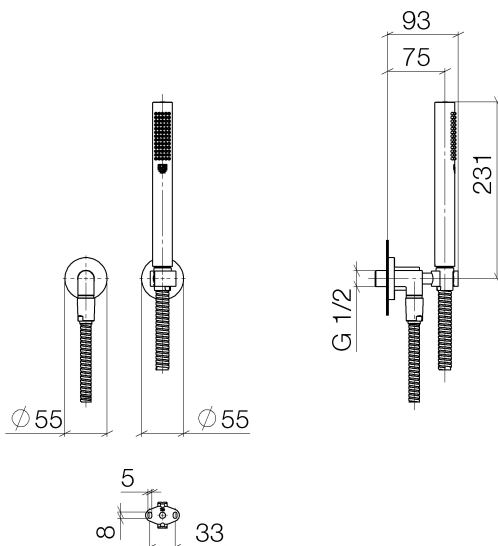

Душ - Tara.

Душевой гарнитур со шлангом с отдельными розетками - хром

Артикульный номер: 27 802 892-00

- расход макс. 7,6 л/мин
- отвод для душа 1/2"
- металлический душевой шланг 1250 мм со встроенной защитой от перекручивания
- с системой защиты от известковых отложений
- нормальная струя
- розетка для душевой штанги Ø 55 мм
- розетка для настенного присоединительного колена Ø 55 мм
- настенное соединительное колено 1/2"
- Защищён от обратного потока.

хром

размерный чертёж

Все величины в мм / дюймах = мм x 0,0394

Душ - Tora.

Душевой гарнитур со шлангом с отдельными розетками - хром

Артикульный номер: 27 802 892-00

график расхода

Душ - Tara.

Душевой гарнитур со шлангом с отдельными розетками - хром

Артикульный номер: 27 802 892-00