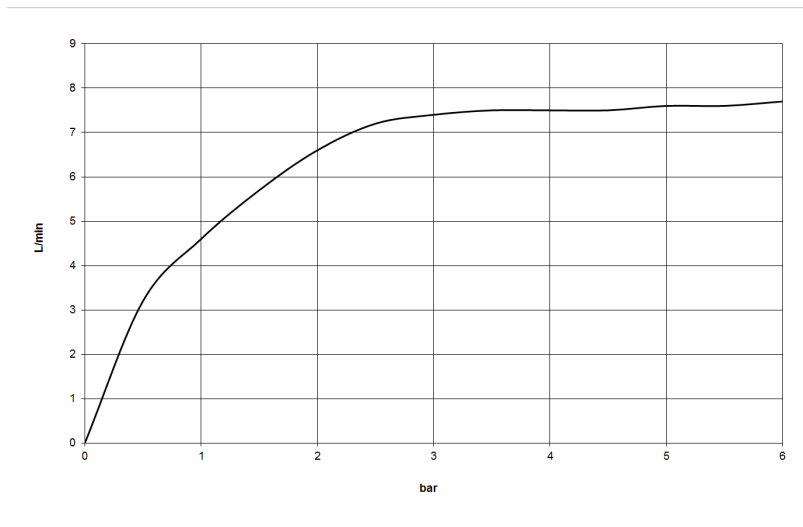

хром

размерный чертёж

Все величины в мм / дюймах = мм x 0,0394

Душ - Tora.

Душевой гарнитур со шлангом с отдельными розетками - хром

Артикульный номер: 27 802 892-00

график расхода

Душ - Tara.