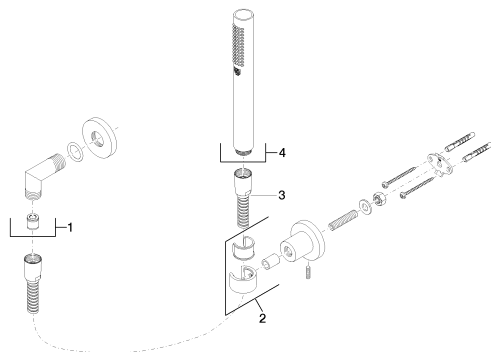

Душ - Tara.

Душевой гарнитур со шлангом с отдельными розетками - хром

Артикульный номер: 27 802 892-00

- расход макс. 7,6 л/мин
- отвод для душа 1/2"
- металлический душевой шланг 1250 мм со встроенной защитой от перекручивания
- с системой защиты от известковых отложений
- нормальная струя
- розетка для душевой штанги Ø 55 мм
- розетка для настенного присоединительного колена Ø 55 мм
- настенное соединительное колено 1/2"
- Защищён от обратного потока.

хром

размерный чертёж

Все величины в мм / дюймах = мм x 0,0394

Душ - Tora.

Душевой гарнитур со шлангом с отдельными розетками - хром

Артикульный номер: 27 802 892-00

график расхода

Душ - Tara.

### Рекомендуемое комплектующее изделие

35 085 970 90

Уголок для настенного монтажа -

### Спецификация запасных частей

№	Артикульный №	Наименование	Расходуемое кол-во
1	28 450 892-00		1
2	28 050 892-00	держатель для душа - хром	1
3	28 104 970-00	Металлический шланг для душа 1/2" x 1/2" x 1250 мм - хром	1
4	28 013 979-00	Ручной стержневой душ - хром	1