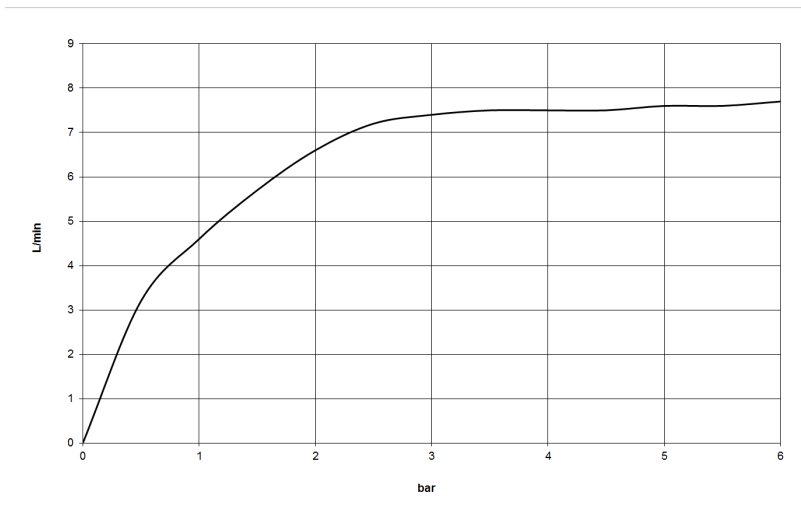

хром

размерный чертеж

Все величины в мм / дюймах = мм x 0,0394

Душ - Lissé

Душевой гарнитур со шлангом с отдельными розетками - хром

Артикульный номер: 27 802 845-00

график расхода

Другие варианты поверхностей