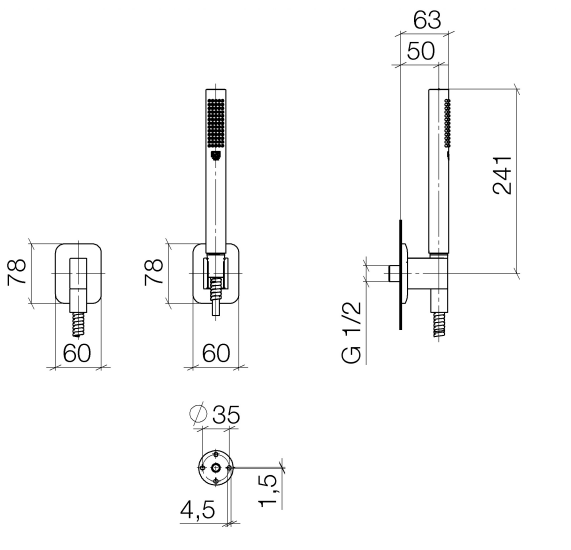

Душ - Lissé

Душевой гарнитур со шлангом с отдельными розетками - хром

Артикульный номер: 27 802 845-00

- нормальная струя
- с системой защиты от известковых отложений
- отвод для душа 3/8"
- розетка для настенного соединительного колена 60 x 78 мм
- розетка для душевой штанги 60 x 78 мм
- металлический душевой шланг 1250 мм со встроенной защитой от перекручивания
- настенное соединительное колено 1/2"
- расход макс. 7,6 л/мин
- Группа смесителей согл. DIN 4109: 1
- Защищён от обратного потока.

хром

размерный чертеж

Все величины в мм / дюймах = мм x 0,0394

Душ - Lissé

Душевой гарнитур со шлангом с отдельными розетками - хром

Артикульный номер: 27 802 845-00

график расхода

Другие варианты поверхностей

платина матовая

27 802 845-06

Другие поверхности по запросу (x-tra Service)

Душ - Lissé

Душевой гарнитур со шлангом с отдельными розетками - хром

Артикульный номер: 27 802 845-00

Рекомендуемое комплектующее изделие

35 085 970 90

Уголок для настенного монтажа -

Спецификация запасных частей

№	Артикульный №	Наименование	Расходуемое кол-во
1	28 450 845-00	Настенное присоединительное колено - хром	1
2	09 14 20 026 90	Прокладка -	1
3	28 050 845-00	держатель для душа - хром	1
4	09 30 02 072-00	Металлический шланг для душа 1/2" x 3/8" x 1250 мм - хром	1
5	28 013 979-00	Ручной стержневой душ - хром	1