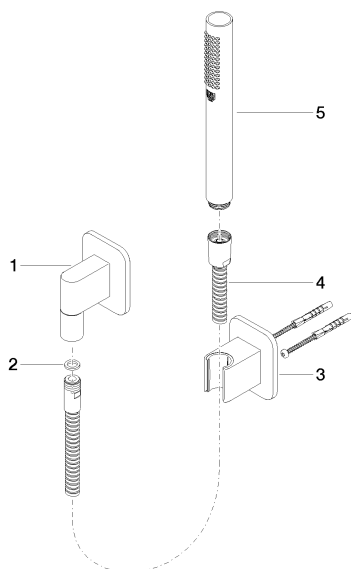

Душ - Lissé

Душевой гарнитур со шлангом с отдельными розетками - хром

Артикульный номер: 27 802 845-00

- нормальная струя
- с системой защиты от известковых отложений
- отвод для душа 3/8"
- розетка для настенного соединительного колена 60 x 78 мм
- розетка для душевой штанги 60 x 78 мм
- металлический душевой шланг 1250 мм со встроенной защитой от перекручивания
- настенное соединительное колено 1/2"
- расход макс. 7,6 л/мин
- Группа смесителей согл. DIN 4109: 1
- Защищён от обратного потока.

хром

размерный чертеж

Все величины в мм / дюймах = мм x 0,0394

Душ - Lissé

Душевой гарнитур со шлангом с отдельными розетками - хром

Артикульный номер: 27 802 845-00

график расхода

Другие варианты поверхностей

платина матовая

27 802 845-06

Другие поверхности по запросу (x-tra Service)

Душ - Lissé

Душевой гарнитур со шлангом с отдельными розетками - хром

Артикульный номер: 27 802 845-00

Рекомендуемое комплектующее изделие

35 085 970 90

Уголок для настенного монтажа -

Спецификация запасных частей

№	Артикульный №	Наименование	Расходуемое кол-во
1	28 450 845-00	Настенное присоединительное колено - хром	1
2	09 14 20 026 90	Прокладка -	1
3	28 050 845-00	держатель для душа - хром	1
4	09 30 02 072-00	Металлический шланг для душа 1/2" x 3/8" x 1250 мм - хром	1
5	28 013 979-00	Ручной стержневой душ - хром	1