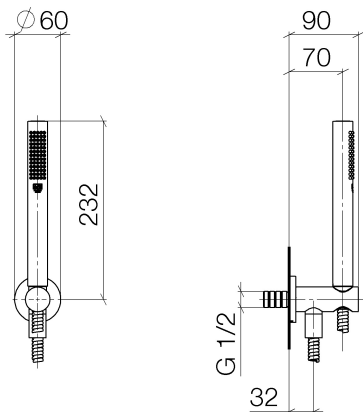

Душ - Tara.Logic

Душевой гарнитур со шлангом С встроенным держателем для душа - хром

Артикульный номер: 27 802 660-00

- расход макс. 7,6 л/мин
- присоединение 1/2"
- отвод для душа 3/8"
- металлический душевой шланг 1250 мм со встроенной защитой от перекручивания
- с системой защиты от известковых отложений
- нормальная струя
- розетка Ø 60 мм
- Защищён от обратного потока.

хром

размерный чертеж

Все величины в мм / дюймах = мм x 0,0394

Душ - Tara.Logic

Душевой гарнитур со шлангом С встроенным держателем для душа - хром

Артикульный номер: 27 802 660-00

график расхода

Другие варианты поверхностей

платина матовая

27 802 660-06

чёрный матовый

27 802 660-33

Другие поверхности по запросу (x-tra Service)

Душ - Tara.Logic

Душевой гарнитур со шлангом С встроенным держателем для душа - хром

Артикульный номер: 27 802 660-00