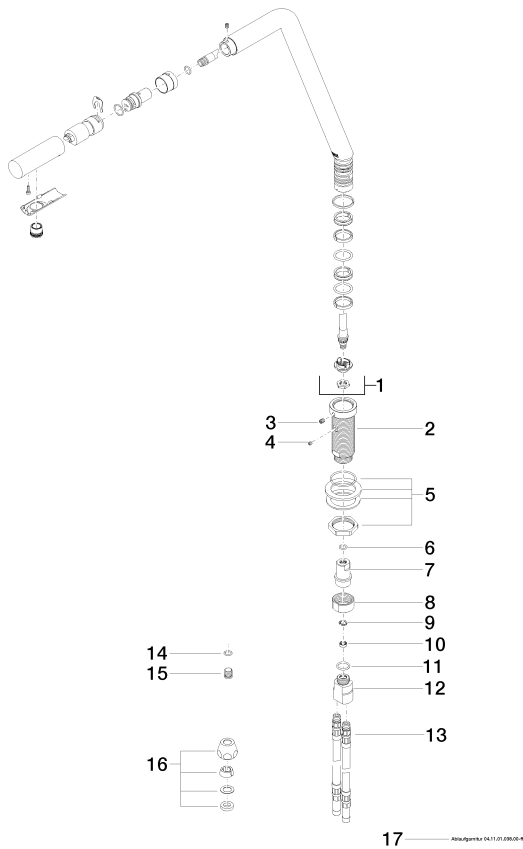

Умывальник - Water Modules

Смеситель сводобностоящий с поворотным носиком со сливным гарнитуром - хром

Артикульный номер: 27 755 973-00

- высота смесителя 300 мм
- не содержит свинца
- расход макс. 5 л/мин
- вылет 260 мм
- высота до аэратора 275 мм
- 2х напорный шланг М 10 х 1 ввинченный, испытанный на герметичность
- диаметр сверлёного отверстия 36,5 мм/ 32 мм
- поворотный наконечник 160°
- нормальная струя
- без розетки
- поворотный излив 160°
- без розетки
- Группа смесителей согл. DIN 4109: 1
- Монтаж допускается только в водонепроницаемом материале.
- Размеры ступенчатого отверстия указаны на www.dornbracht.com/professional
- Для монтажа требуется точное ступенчатое отверстие, которое должен заранее просверлить каменотес или фирма, обрабатывающая материал такого рода.

хром

размерный чертеж

Все величины в мм / дюймах = мм x 0,0394

Умывальник - Water Modules

Смеситель сводбностоящий с поворотным носиком со сливным гарнитуром - хром

Артикульный номер: 27 755 973-00

график расхода

Другие варианты поверхностей

платина матовая

27 755 973-06

Суррум

27 755 973-49

Другие поверхности по запросу (x-tra Service)

Умывальник - Water Modules

Смеситель сводбностоящий с поворотным носиком со сливным гарнитуром - хром

Артикульный номер: 27 755 973-00

Спецификация запасных частей

№	Артикульный №	Наименование	Расходуемое кол-во
1	90 28 22 262 00-00	Излив - хром	1
2	09 30 01 196-00	Подключение - хром	1
3	09 31 11 079 90	Крепление -	1
4	09 31 11 099 90	Крепление -	1
5	04 30 11 038 68 90	Крепление -	1
6	09 14 10 061 90	Прокладка -	1
7	09 24 03 237 90	Удлинение -	1
8	09 23 10 099 90	Крепление -	1
9	09 16 01 016 90	кольцо -	1
10	09 23 01 033 90	вставка -	1
11	09 14 10 130 90	Прокладка -	1
12	09 11 10 055 10 90	Подключение -	1
13	04 30 04 016 00 90	Напорный шланг -	2
14	09 14 10 060 90	Прокладка -	1
15	09 31 20 065 90	Донный клапан -	1
16	04 23 30 040 00-00	Подключение - хром	2
17	10 125 970-00	Сливной гарнитур с затвором 1 1/4" - хром	1