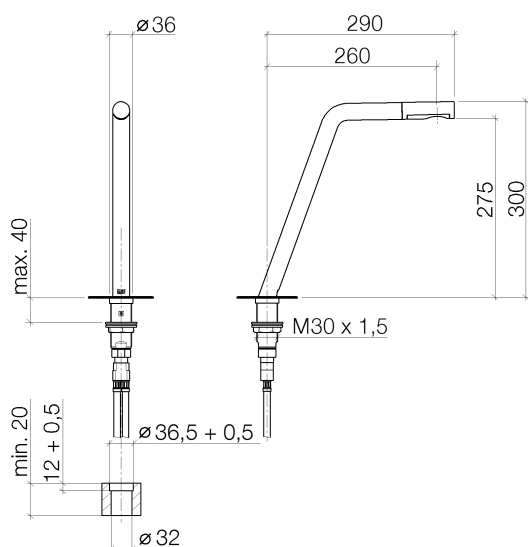

Умывальник - Water Modules

Смеситель сводобностоящий с поворотным носиком со сливным гарнитуром - хром

Артикульный номер: 27 755 973-00

- высота смесителя 300 мм
- не содержит свинца
- расход макс. 5 л/мин
- вылет 260 мм
- высота до аэратора 275 мм
- 2х напорный шланг М 10 х 1 ввинченный, испытанный на герметичность
- диаметр сверлёного отверстия 36,5 мм/ 32 мм
- поворотный наконечник 160°
- нормальная струя
- без розетки
- поворотный излив 160°
- без розетки
- Группа смесителей согл. DIN 4109: 1
- Монтаж допускается только в водонепроницаемом материале.
- Размеры ступенчатого отверстия указаны на www.dornbracht.com/professional
- Для монтажа требуется точное ступенчатое отверстие, которое должен заранее просверлить каменотес или фирма, обрабатывающая материал такого рода.

хром

размерный чертеж

Все величины в мм / дюймах = мм x 0,0394

Умывальник - Water Modules

Смеситель сводбностоящий с поворотным носиком со сливным гарнитуром - хром

Артикульный номер: 27 755 973-00

график расхода

Артикульный номер: 27 755 973-00

Спецификация запасных частей

№	Артикульный №	Наименование	Расходуемое кол-во
1	90 28 22 262 00-00	Излив - хром	1
2	09 30 01 196-00	Подключение - хром	1
3	09 31 11 079 90	Крепление -	1
4	09 31 11 099 90	Крепление -	1
5	04 30 11 038 68 90	Крепление -	1
6	09 14 10 061 90	Прокладка -	1
7	09 24 03 237 90	Удлинение -	1
8	09 23 10 099 90	Крепление -	1
9	09 16 01 016 90	кольцо -	1
10	09 23 01 033 90	вставка -	1
11	09 14 10 130 90	Прокладка -	1
12	09 11 10 055 10 90	Подключение -	1
13	04 30 04 016 00 90	Напорный шланг -	2
14	09 14 10 060 90	Прокладка -	1
15	09 31 20 065 90	Донный клапан -	1
16	04 23 30 040 00-00	Подключение - хром	2
17	10 125 970-00	Сливной гарнитур с затвором 1 1/4" - хром	1