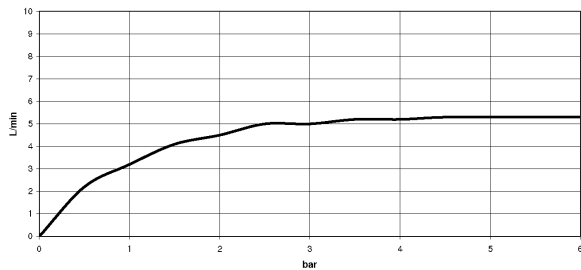

Умывальник - Water Modules

Смеситель сводобностоящий с поворотным носиком со сливным гарнитуром - хром

Артикульный номер: 27 755 973-00

- высота смесителя 300 мм
- не содержит свинца
- расход макс. 5 л/мин
- вылет 260 мм
- высота до аэратора 275 мм
- 2х напорный шланг М 10 х 1 ввинченный, испытанный на герметичность
- диаметр сверлёного отверстия 36,5 мм/ 32 мм
- поворотный наконечник 160°
- нормальная струя
- без розетки
- поворотный излив 160°
- без розетки
- Группа смесителей согл. DIN 4109: 1
- Монтаж допускается только в водонепроницаемом материале.
- Размеры ступенчатого отверстия указаны на www.dornbracht.com/professional
- Для монтажа требуется точное ступенчатое отверстие, которое должен заранее просверлить каменотес или фирма, обрабатывающая материал такого рода.

хром

размерный чертеж

Все величины в мм / дюймах = мм x 0,0394

Умывальник - Water Modules

Смеситель сводбностоящий с поворотным носиком со сливным гарнитуром - хром

Артикульный номер: 27 755 973-00

график расхода