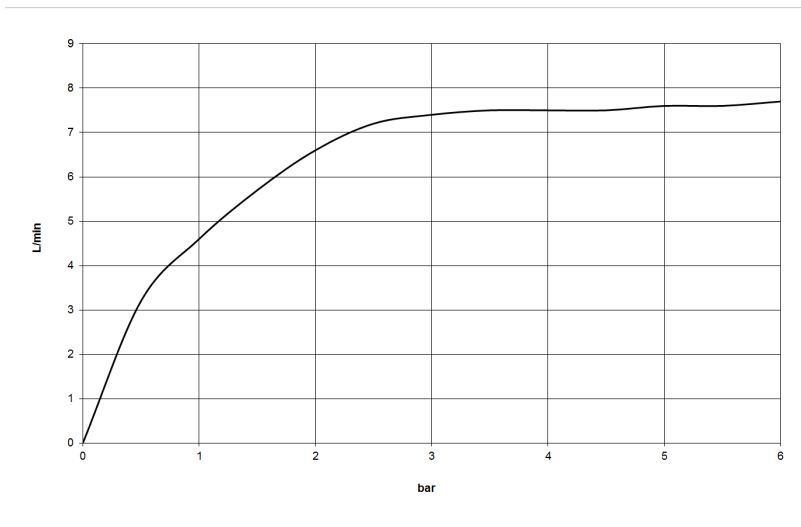

Душ - Madison Flair

Душевой гарнитур со шлангом для монтажа на борту ванны или на краю плитки - хром

Артикульный номер: 27 703 370-00

- расход макс. 6,8 л/мин
- диаметр сверлёного отверстия 32 мм
- металлический душевой шланг 1750 мм со встроенной защитой от перекручивания
- с системой защиты от известковых отложений
- нормальная струя
- розетка Ø 60 мм
- Простая замена шланга без демонтажа смесителя благодаря разъёмной конструкции.

хром

размерный чертёж

Все величины в мм / дюймах = мм x 0,0394

Душ - Madison Flair

Душевой гарнитур со шлангом для монтажа на борту ванны или на краю плитки - хром

Артикульный номер: 27 703 370-00

график расхода