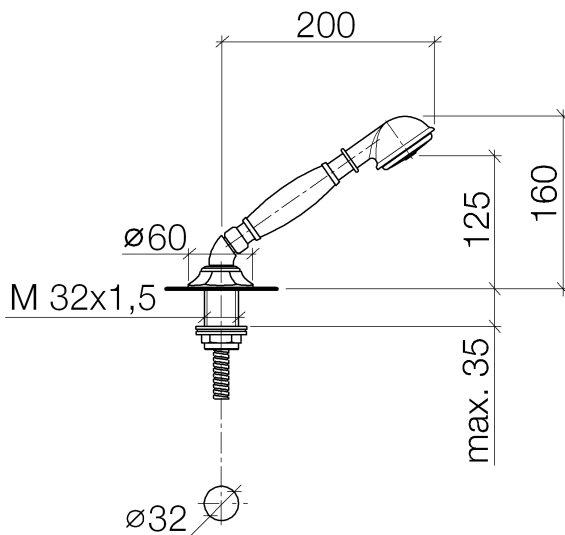

Душ - Madison Flair

Душевой гарнитур со шлангом для монтажа на борту ванны или на краю плитки - хром

Артикульный номер: 27 703 370-00

- расход макс. 6,8 л/мин
- диаметр сверлёного отверстия 32 мм
- металлический душевой шланг 1750 мм со встроенной защитой от перекручивания
- с системой защиты от известковых отложений
- нормальная струя
- розетка Ø 60 мм
- Простая замена шланга без демонтажа смесителя благодаря разъёмной конструкции.

хром

размерный чертёж

Все величины в мм / дюймах = мм x 0,0394

Душ - Madison Flair

Душевой гарнитур со шлангом для монтажа на борту ванны или на краю плитки - хром

Артикульный номер: 27 703 370-00

график расхода

Артикульный номер: 27 703 370-00

Спецификация запасных частей

№	Артикульный №	Наименование	Расходуемое кол-во
1	28 002 970-00 0010	Металлический ручной душ с ручкой из фарфора (белый) - хром	1
2	28 411 970-00	колено - хром	1
3	28 322 970-00	Металлический шланг для душа 1/2" x 3/8" x 1750 мм - хром	1
4	04 24 04 018 00-00	чехол/втулка - хром	1
5	09 27 37 013-00	крышка - хром	1
6	04 23 10 009 00 90	Крепление -	1
7	09 30 11 060 90	диск -	1
8	12 505 970 90	Напорный шланг 1/2" x 3/8" x 500 мм -	1