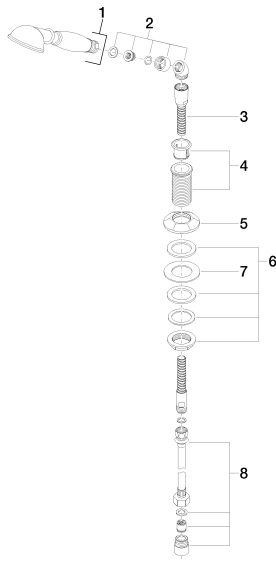

Душ - Madison Flair

Душевой гарнитур со шлангом для монтажа на борту ванны или на краю плитки - хром

Артикульный номер: 27 703 370-00

- расход макс. 6,8 л/мин
- диаметр сверлёного отверстия 32 мм
- металлический душевой шланг 1750 мм со встроенной защитой от перекручивания
- с системой защиты от известковых отложений
- нормальная струя
- розетка Ø 60 мм
- Простая замена шланга без демонтажа смесителя благодаря разъёмной конструкции.

хром

размерный чертёж

Все величины в мм / дюймах = мм x 0,0394

Душ - Madison Flair

Душевой гарнитур со шлангом для монтажа на борту ванны или на краю плитки - хром

Артикульный номер: 27 703 370-00

график расхода

Другие варианты поверхностей

платина матовая
27 703 370-06

платина
27 703 370-08

латунь
27 703 370-09

Другие поверхности по запросу (x-tra Service)

Душ - Madison Flair

Душевой гарнитур со шлангом для монтажа на борту ванны или на краю плитки - хром

Артикульный номер: 27 703 370-00

Спецификация запасных частей

№	Артикульный №	Наименование	Расходуемое кол-во
1	28 002 970-00 0010	Металлический ручной душ с ручкой из фарфора (белый) - хром	1
2	28 411 970-00	колено - хром	1
3	28 322 970-00	Металлический шланг для душа 1/2" x 3/8" x 1750 мм - хром	1
4	04 24 04 018 00-00	чехол/втулка - хром	1
5	09 27 37 013-00	крышка - хром	1
6	04 23 10 009 00 90	Крепление -	1
7	09 30 11 060 90	диск -	1
8	12 505 970 90	Напорный шланг 1/2" x 3/8" x 500 мм -	1