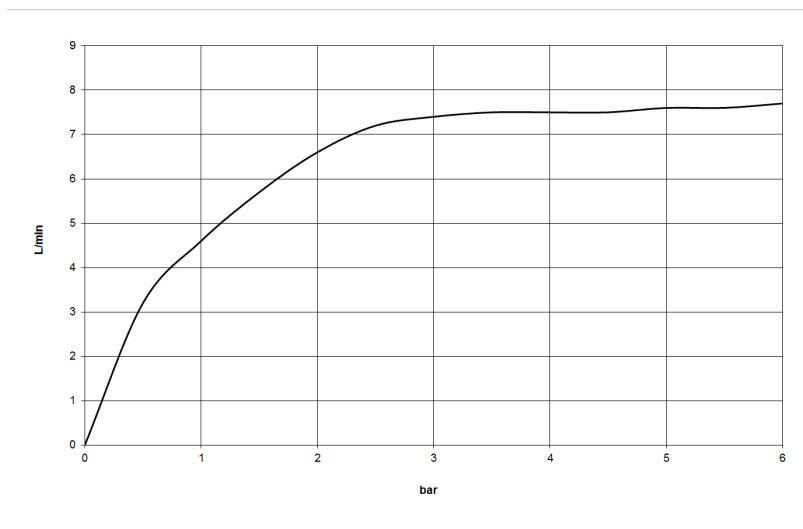

Душ - Madison

Душевой гарнитур со шлангом для монтажа на борту ванны или на краю плитки - хром

Артикульный номер: 27 703 360-00

график расхода

Другие варианты поверхностей

27 703 360-03

платина матовая
27 703 360-06