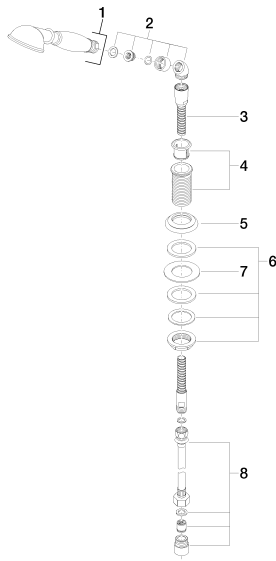

Душ - Madison

Душевой гарнитур со шлангом для монтажа на борту ванны или на краю плитки - хром

Артикульный номер: 27 703 360-00

график расхода

Другие варианты поверхностей

27 703 360-03

платина матовая
27 703 360-06

Душевой гарнитур со шлангом для монтажа на борту ванны или на краю плитки - хром

Артикульный номер: 27 703 360-00

Спецификация запасных частей

№	Артикульный №	Наименование	Расходуемое кол-во
1	28 002 970-00 0010	Металлический ручной душ с ручкой из фарфора (белый) - хром	1
2	28 411 970-00	колено - хром	1
3	28 322 970-00	Металлический шланг для душа 1/2" x 3/8" x 1750 мм - хром	1
4	04 24 04 018 00-00	чехол/втулка - хром	1
5	09 27 35 002-00	крышка - хром	1
6	04 23 10 009 00 90	Крепление -	1
7	09 30 11 060 90	диск -	1
8	12 505 970 90	Напорный шланг 1/2" x 3/8" x 500 мм -	1