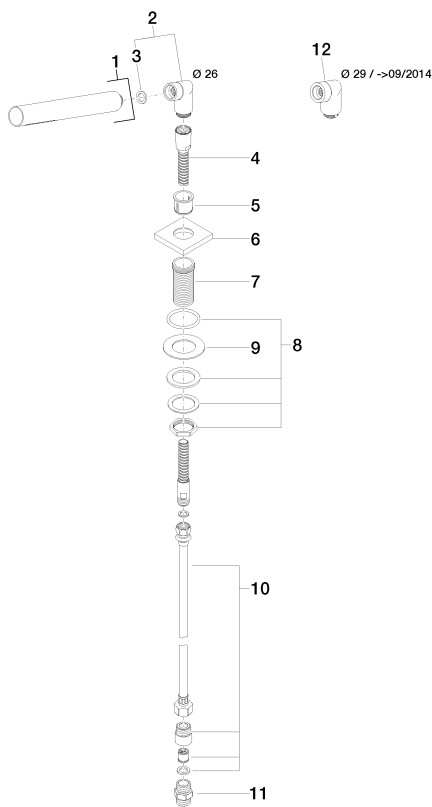

Душ - Deque

Душевой гарнитур со шлангом для монтажа на борту ванны или на краю плитки - хром  
: 27 702 980-00

- расход макс. 6,8 л/мин
- диаметр сверлёного отверстия 32 мм
- металлический душевой шланг 2250 мм со встроенной защитой от перекручивания
- с системой защиты от известковых отложений
- нормальная струя
- розетка 60 x 60 мм
- Защищён от обратного потока.
- Простая замена шланга без демонтажа смесителя благодаря разъёмной конструкции.

хром

размерный чертеж

Душ - Deque

Душевой гарнитур со шлангом для монтажа на борту ванны или на краю плитки - хром  
: 27 702 980-00

график расхода

платина матовая  
27 702 980-06

платина  
27 702 980-08

27 702 980-09

Dark Brass matt  
27 702 980-16

Dark Bronze matt  
27 702 980-17

чёрный матовый  
27 702 980-33

Cyprus  
27 702 980-49

Dark Platinum matt  
27 702 980-99

Душ - Deque

Душевой гарнитур со шлангом для монтажа на борту ванны или на краю плитки - хром

: 27 702 980-00

**Артикульный №**

Артикульный №			
1	28 013 979-00	Ручной стержневой душ - хром	1
2	04 24 04 287 00-00	нипель - хром	1
3	09 14 20 002 90	Прокладка -	1
4	28 322 970-00	Металлический шланг для душа 1/2" x 3/8" x 1750 мм - хром	1
5	09 18 40 085 90	чехол/втулка -	1
6	09 27 68 003-00	крышка - хром	1
7	09 30 01 090-07	Подключение - необработанный никелированный	1
8	04 23 10 032 46 90	Крепление -	1
9	09 30 11 060 90	диск -	1
10	12 505 970 90	Напорный шланг 1/2" x 3/8" x 500 мм -	1
11	09 24 03 168 10 90	нипель -	1
12	04 24 04 187 00-00	нипель - хром	1