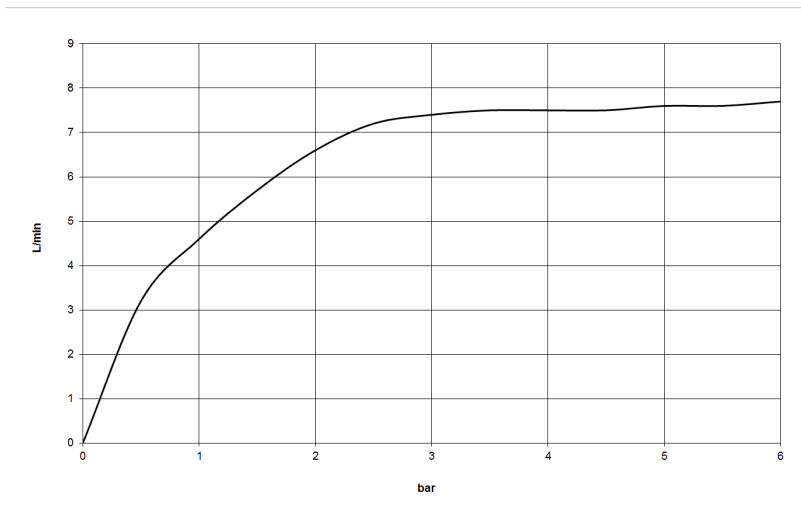

хром

размерный чертеж

Душ - Deque

Душевой гарнитур со шлангом для монтажа на борту ванны или на краю плитки - хром  
: 27 702 980-00

график расхода

платина матовая  
27 702 980-06

платина  
27 702 980-08

27 702 980-09