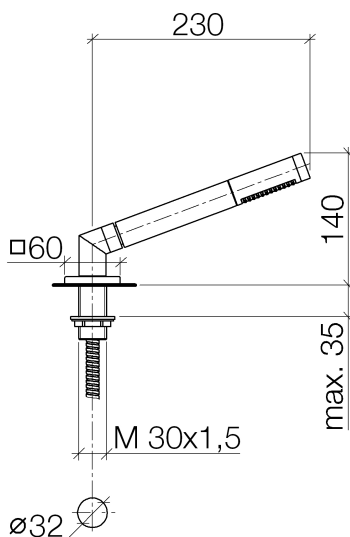

Душ - Deque

Душевой гарнитур со шлангом для монтажа на борту ванны или на краю плитки - хром  
: 27 702 980-00

- расход макс. 6,8 л/мин
- диаметр сверлёного отверстия 32 мм
- металлический душевой шланг 2250 мм со встроенной защитой от перекручивания
- с системой защиты от известковых отложений
- нормальная струя
- розетка 60 x 60 мм
- Защищён от обратного потока.
- Простая замена шланга без демонтажа смесителя благодаря разъёмной конструкции.

хром

размерный чертеж

Душ - Deque

Душевой гарнитур со шлангом для монтажа на борту ванны или на краю плитки - хром  
: 27 702 980-00

график расхода

платина матовая  
27 702 980-06

платина  
27 702 980-08

27 702 980-09

: 27 702 980-00

**Артикульный №**

Артикульный №			
1	28 013 979-00	Ручной стержневой душ - хром	1
2	04 24 04 287 00-00	нипель - хром	1
3	09 14 20 002 90	Прокладка -	1
4	28 322 970-00	Металлический шланг для душа 1/2" x 3/8" x 1750 мм - хром	1
5	09 18 40 085 90	чехол/втулка -	1
6	09 27 68 003-00	крышка - хром	1
7	09 30 01 090-07	Подключение - необработанный никелированный	1
8	04 23 10 032 46 90	Крепление -	1
9	09 30 11 060 90	диск -	1
10	12 505 970 90	Напорный шланг 1/2" x 3/8" x 500 мм -	1
11	09 24 03 168 10 90	нипель -	1
12	04 24 04 187 00-00	нипель - хром	1