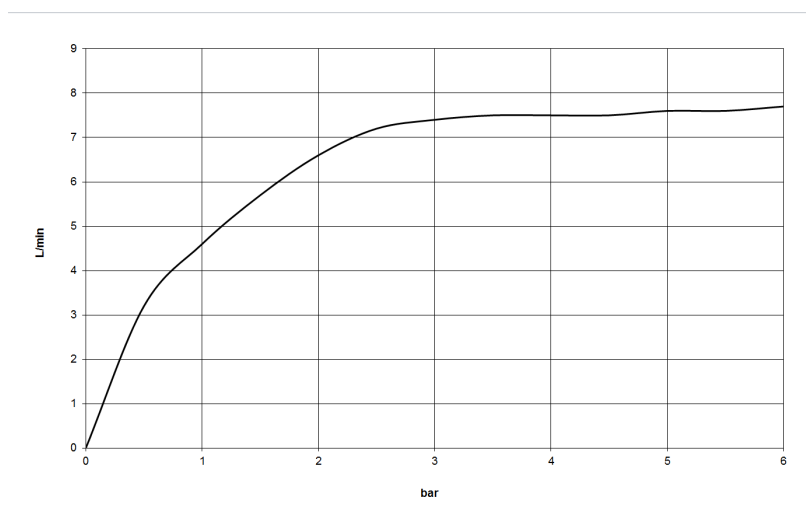

хром

размерный чертеж

Все величины в мм / дюймах = мм x 0,0394

Душ - LULU

Душевой гарнитур со шлангом для монтажа на борту ванны или на краю плитки - хром

Артикульный номер: 27 702 710-00

график расхода

Другие варианты поверхностей