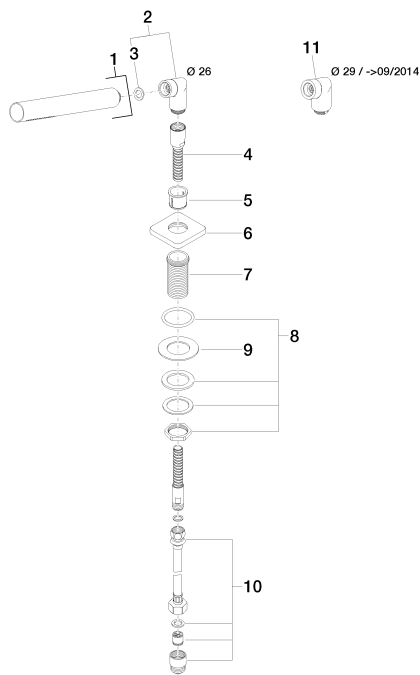

Душ - LULU

Душевой гарнитур со шлангом для монтажа на борту ванны или на краю плитки - хром

Артикульный номер: 27 702 710-00

- расход макс. 6,8 л/мин
- диаметр сверлёного отверстия 32 мм
- металлический душевой шланг 1750 мм со встроенной защитой от перекручивания
- с системой защиты от известковых отложений
- нормальная струя
- розетка 63 x 63 мм
- Защищён от обратного потока.

хром

размерный чертеж

Все величины в мм / дюймах = мм x 0,0394

Душ - LULU

Душевой гарнитур со шлангом для монтажа на борту ванны или на краю плитки - хром

Артикульный номер: 27 702 710-00

график расхода

Другие варианты поверхностей

платина матовая

27 702 710-06

Другие поверхности по запросу (x-tra Service)

Душ - LULU

Душевой гарнитур со шлангом для монтажа на борту ванны или на краю плитки - хром

Артикульный номер: 27 702 710-00

Спецификация запасных частей

№	Артикульный №	Наименование	Расходуемое кол-во
1	28 013 979-00	Ручной стержневой душ - хром	1
2	04 24 04 287 00-00	нипель - хром	1
3	09 14 20 002 90	Прокладка -	1
4	28 322 970-00	Металлический шланг для душа 1/2" x 3/8" x 1750 мм - хром	1
5	09 18 40 085 90	чехол/втулка -	1
6	09 27 71 007-00	крышка - хром	1
7	09 30 01 090-07	Подключение - необработанный никелированный	1
8	04 23 10 032 46 90	Крепление -	1
9	09 30 11 060 90	диск -	1
10	12 505 970 90	Напорный шланг 1/2" x 3/8" x 500 мм -	1
11	04 24 04 187 00-00	нипель - хром	1