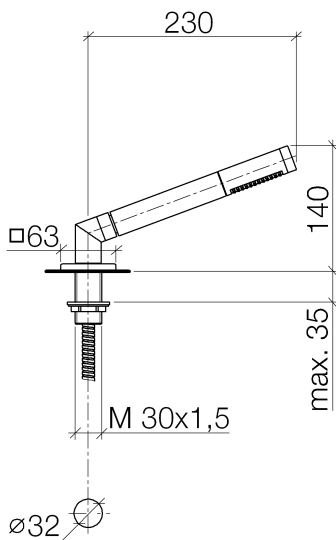

Душ - LULU

Душевой гарнитур со шлангом для монтажа на борту ванны или на краю плитки - хром

Артикульный номер: 27 702 710-00

- расход макс. 6,8 л/мин
- диаметр сверлёного отверстия 32 мм
- металлический душевой шланг 1750 мм со встроенной защитой от перекручивания
- с системой защиты от известковых отложений
- нормальная струя
- розетка 63 x 63 мм
- Защищён от обратного потока.

хром

размерный чертеж

Все величины в мм / дюймах = мм x 0,0394

Душ - LULU

Душевой гарнитур со шлангом для монтажа на борту ванны или на краю плитки - хром

Артикульный номер: 27 702 710-00

график расхода

Другие варианты поверхностей

платина матовая

27 702 710-06

Другие поверхности по запросу (x-tra Service)

Душ - LULU

Душевой гарнитур со шлангом для монтажа на борту ванны или на краю плитки - хром

Артикульный номер: 27 702 710-00

Спецификация запасных частей

№	Артикульный №	Наименование	Расходуемое кол-во
1	28 013 979-00	Ручной стержневой душ - хром	1
2	04 24 04 287 00-00	нипель - хром	1
3	09 14 20 002 90	Прокладка -	1
4	28 322 970-00	Металлический шланг для душа 1/2" x 3/8" x 1750 мм - хром	1
5	09 18 40 085 90	чехол/втулка -	1
6	09 27 71 007-00	крышка - хром	1
7	09 30 01 090-07	Подключение - необработанный никелированный	1
8	04 23 10 032 46 90	Крепление -	1
9	09 30 11 060 90	диск -	1
10	12 505 970 90	Напорный шланг 1/2" x 3/8" x 500 мм -	1
11	04 24 04 187 00-00	нипель - хром	1