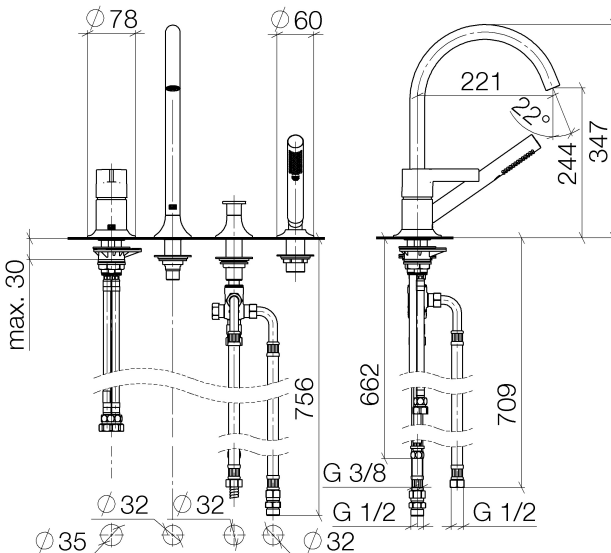

Ванна - VAIA

Смеситель на четыре отверстия для монтажа на борту ванны или на краю плитки - хром

Артикульный номер: 27 632 809-00

- высота смесителя 347 мм
- вылет 220 мм
- высота до аэратора 244 мм
- излив: круглая обогащенная воздухом струя
- автоматическое переключение ванна/душ
- диаметр отверстия под излив 32 мм
- диаметр отверстия, однорычажный смеситель 35 мм
- диаметр отверстия под душевой шланг 32 мм
- расход душевого комплекта макс. 6,8 л/мин
- металлический душевой шланг 1750 мм со встроенной защитой от перекручивания
- розетка для однорычажного смесителя Ø 55 мм
- розетка для душевого комплекта со шлангом Ø 60 мм
- душевой комплект со шлангом для душа и системой удаления известковых отложений
- душевой гарнитур со шлангом: нормальная струя
- розетка для излива Ø 60 мм
- расход макс. 24,6 л/мин при гидравлическом давлении 3 бара
- Защищён от обратного потока.

хром

размерный чертёж

Ванна - VAIA

Смеситель на четыре отверстия для монтажа на борту ванны или на краю плитки - хром

Артикульный номер: 27 632 809-00

Все величины в мм / дюймах = мм x 0,0394

Другие варианты поверхностей