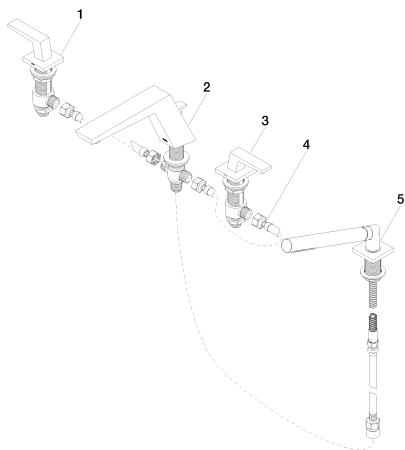

Ванна - Supernova

Смеситель на четыре отверстия для монтажа на борту ванны или на краю плитки - хром

Артикульный номер: 27 532 732-00

- высота смесителя 133 мм
- вылет 220 мм
- высота до аэратора 107 мм
- излив: круглая обогащенная воздухом струя
- автоматическое переключение ванна/душ
- диаметр отверстия под излив 35 мм
- диаметр отверстия под душевой шланг 32 мм
- диаметр отверстия вентиля бокового 32 мм
- расход душевого комплекта макс. 6,8 л/мин
- металлический душевой шланг 1750 мм со встроенной защитой от перекручивания
- розетка для душевого комплекта со шлангом 55 x 55 мм
- розетка для бокового клапана 55 x 55 мм
- душевой комплект со шлангом для душа и системой удаления известковых отложений
- душевой гарнитур со шлангом: нормальная струя
- расход макс. 19,9 л/мин при гидравлическом давлении 3 бара
- Группа смесителей согл. DIN 4109: 1
- Защищён от обратного потока.

хром

размерный чертёж

Ванна - Supernova

Смеситель на четыре отверстия для монтажа на борту ванны или на краю плитки - хром

Артикульный номер: 27 532 732-00

Все величины в мм / дюймах = мм x 0,0394

график расхода

### Рекомендуемое комплектующее изделие

12 614 970 90

Perfecto монтажная система

-

12 801 970-00

Колпачки декоративные для Perfecto - хром

### Спецификация запасных частей

№	Артикульный №	Наименование	Расходуемое кол-во
1	20 000 733-00	Вентиль боковой заправление влево холодный - хром	1
2	12 502 970 90	Напорный шланг 1/2" x 1/2" x 400 мм -	2
3	13 512 730-00	Излив для ванны с переключателем для вертикального монтажа - хром	1
4	27 708 780-00	Душевой гарнитур со шлангом для монтажа на борту ванны или на краю плитки - хром	1
5	20 000 732-00	Вентиль боковой заправление вправо горячий - хром	1
6	28 013 979-00	Ручной стержневой душ - хром	1