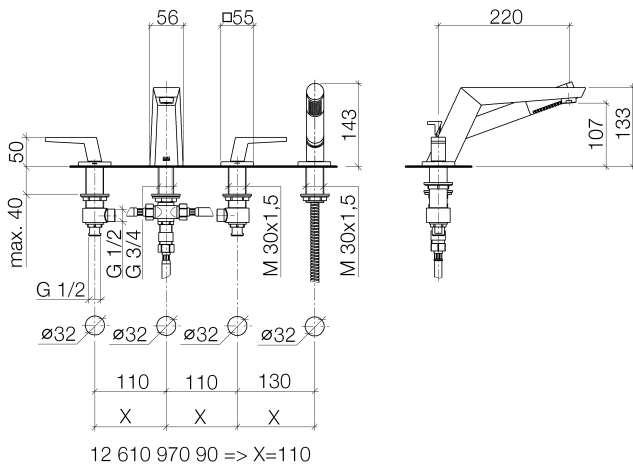

Ванна - Supernova

Смеситель на четыре отверстия для монтажа на борту ванны или на краю плитки - хром

Артикульный номер: 27 532 732-00

- высота смесителя 133 мм
- вылет 220 мм
- высота до аэратора 107 мм
- излив: круглая обогащенная воздухом струя
- автоматическое переключение ванна/душ
- диаметр отверстия под излив 35 мм
- диаметр отверстия под душевой шланг 32 мм
- диаметр отверстия вентиля бокового 32 мм
- расход душевого комплекта макс. 6,8 л/мин
- металлический душевой шланг 1750 мм со встроенной защитой от перекручивания
- розетка для душевого комплекта со шлангом 55 x 55 мм
- розетка для бокового клапана 55 x 55 мм
- душевой комплект со шлангом для душа и системой удаления известковых отложений
- душевой гарнитур со шлангом: нормальная струя
- расход макс. 19,9 л/мин при гидравлическом давлении 3 бара
- Группа смесителей согл. DIN 4109: 1
- Защищён от обратного потока.

хром

размерный чертёж

Ванна - Supernova

Смеситель на четыре отверстия для монтажа на борту ванны или на краю плитки - хром

Артикульный номер: 27 532 732-00

Все величины в мм / дюймах = мм x 0,0394

график расхода

Другие варианты поверхностей

Champagne

27 532 732-47

Другие поверхности по запросу (x-tra Service)

Ванна - Supernova

Смеситель на четыре отверстия для монтажа на борту ванны или на краю плитки - хром

Артикульный номер: 27 532 732-00

### Спецификация запасных частей

№	Артикульный №	Наименование	Расходуемое кол-во
1	20 000 733-00	Вентиль боковой заправление влево холодный - хром	1
2	12 502 970 90	Напорный шланг 1/2" x 1/2" x 400 мм -	2
3	13 512 730-00	Излив для ванны с переключателем для вертикального монтажа - хром	1
4	27 708 780-00	Душевой гарнитур со шлангом для монтажа на борту ванны или на краю плитки - хром	1
5	20 000 732-00	Вентиль боковой заправление вправо горячий - хром	1
6	28 013 979-00	Ручной стержневой душ - хром	1