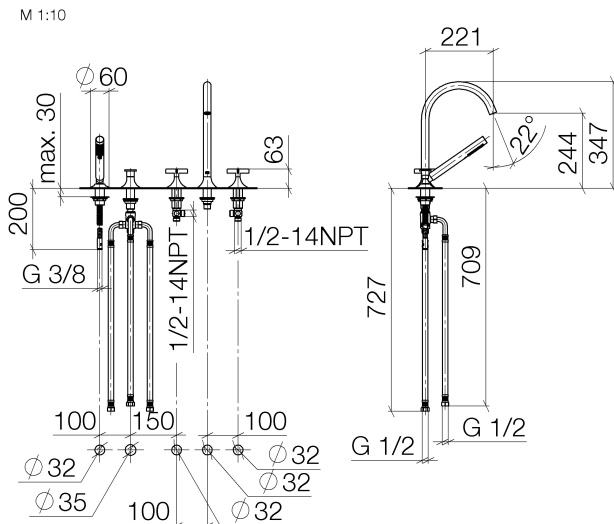

Ванна - VAIA

смеситель для ванны на пять отверстий для монтажа на борту ванны с переключателем -
 Артикульный номер: 27 522 809-00

- вылет 220 мм
- душевой гарнитур со шлангом: нормальная струя
- излив: круглая обогащенная воздухом струя
- душевой комплект со шлангом для душа и системой удаления известковых отложений
- автоматическое переключение ванна/душ
- высота смесителя 347 мм
- высота до аэратора 244 мм
- диаметр отверстия для боковых вентилей 32 мм
- диаметр отверстия под излив 32 мм
- диаметр отверстия под душевой шланг 32 мм
- розетка для душевого комплекта со шлангом Ø 60 мм
- розетка для излива Ø 60 мм
- розетка для бокового клапана Ø 60 мм
- металлический душевой шланг 1750 мм со встроенной защитой от перекручивания
- расход макс. 21,5 л/мин при гидравлическом давлении 3 бара
- расход душевого комплекта макс. 6,8 л/мин
- Группа смесителей согл. DIN 4109: 1
- Защищён от обратного потока.

хром

размерный чертёж

Ванна - VAIA

смеситель для ванны на пять отверстий для монтажа на борту ванны с переключателем -
 Артикульный номер: 27 522 809-00

Все величины в мм / дюймах = мм x 0,0394

график расхода

смеситель для ванны на пять отверстий для монтажа на борту ванны с переключателем -
 Артикульный номер: 27 522 809-00

Спецификация запасных частей

№	Артикульный №	Наименование	Расходуемое кол-во
1	27 702 809-00	Душевой гарнитур со шлангом для монтажа на борту ванны или на краю плитки - хром	1
2	29 140 809-00	Переключатель на два положения для монтажа на борту ванны или на краю плитки - хром	1
3	20 000 808-00	Вентиль боковой заперение вправо горячий - хром	1
4	12 502 970 90	Напорный шланг 1/2" x 1/2" x 400 мм -	2
5	13 612 809-00	Излив для ванны без переключения для вертикального монтажа - хром	1
6	20 000 809-00	Вентиль боковой заперение вправо холодный - хром	1