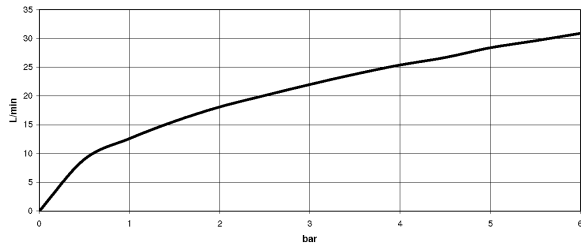

хром

размерный чертёж

Ванна - VAIA

смеситель для ванны на пять отверстий для монтажа на борту ванны с переключателем -
 Артикульный номер: 27 522 809-00

Все величины в мм / дюймах = мм x 0,0394

график расхода