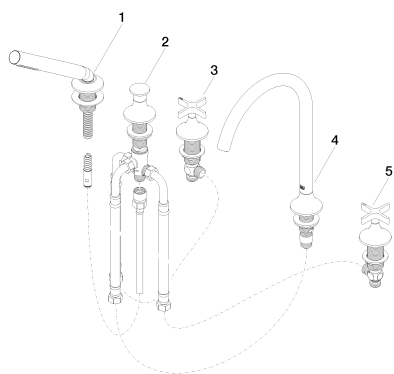

Ванна - VAIA

смеситель для ванны на пять отверстий для монтажа на борту ванны с переключателем -
 Артикульный номер: 27 522 809-00

- вылет 220 мм
- душевой гарнитур со шлангом: нормальная струя
- излив: круглая обогащенная воздухом струя
- душевой комплект со шлангом для душа и системой удаления известковых отложений
- автоматическое переключение ванна/душ
- высота смесителя 347 мм
- высота до аэратора 244 мм
- диаметр отверстия для боковых вентилей 32 мм
- диаметр отверстия под излив 32 мм
- диаметр отверстия под душевой шланг 32 мм
- розетка для душевого комплекта со шлангом Ø 60 мм
- розетка для излива Ø 60 мм
- розетка для бокового клапана Ø 60 мм
- металлический душевой шланг 1750 мм со встроенной защитой от перекручивания
- расход макс. 21,5 л/мин при гидравлическом давлении 3 бара
- расход душевого комплекта макс. 6,8 л/мин
- Группа смесителей согл. DIN 4109: 1
- Защищён от обратного потока.

хром

размерный чертёж

Ванна - VAIA

смеситель для ванны на пять отверстий для монтажа на борту ванны с переключателем -
 Артикульный номер: 27 522 809-00

Все величины в мм / дюймах = мм x 0,0394

график расхода

смеситель для ванны на пять отверстий для монтажа на борту ванны с переключателем -
 Артикульный номер: 27 522 809-00

Спецификация запасных частей

№	Артикульный №	Наименование	Расходуемое кол-во
1	27 702 809-00	Душевой гарнитур со шлангом для монтажа на борту ванны или на краю плитки - хром	1
2	29 140 809-00	Переключатель на два положения для монтажа на борту ванны или на краю плитки - хром	1
3	20 000 808-00	Вентиль боковой заперение вправо горячий - хром	1
4	12 502 970 90	Напорный шланг 1/2" x 1/2" x 400 мм -	2
5	13 612 809-00	Излив для ванны без переключения для вертикального монтажа - хром	1
6	20 000 809-00	Вентиль боковой заперение вправо холодный - хром	1