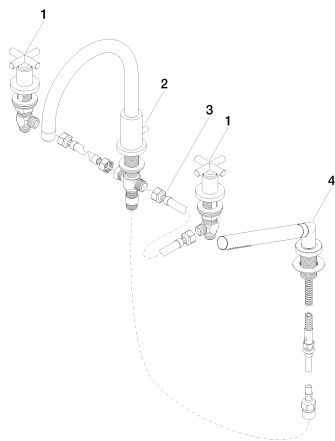

Ванна - Targa.

Смеситель на четыре отверстия для монтажа на борту ванны или на краю плитки - хром

Артикульный номер: 27 512 892-00

- высота смесителя 290 мм
- вылет 220 мм
- высота до аэратора 135 мм
- излив: круглая обогащенная воздухом струя
- автоматическое переключение ванна/душ
- диаметр отверстия под излив 32 мм
- диаметр отверстия под душевой шланг 32 мм
- расход душевого комплекта макс. 6,8 л/мин
- металлический душевой шланг 2250 мм со встроенной защитой от перекручивания
- розетка для излива Ø 55 мм
- розетка для душевого комплекта со шлангом Ø 50 мм
- розетка для бокового клапана Ø 55 мм
- душевой комплект со шлангом для душа и системой удаления известковых отложений
- душевой гарнитур со шлангом: нормальная струя
- расход макс. 23,5 л/мин при гидравлическом давлении 3 бара
- диаметр отверстия для боковых вентилей 32 мм
- Поставляется по запросу также с вылетами 260 мм или 300 мм (x-TRA SERVICE).
- Защищён от обратного потока.

хром

Ванна - Тага.

Смеситель на четыре отверстия для монтажа на борту ванны или на краю плитки - хром

Артикульный номер: 27 512 892-00

размерный чертеж

Все величины в мм / дюймах = мм x 0,0394

график расхода

12 614 970 90
Perfecto монтажная система

12 801 970-00
Колпачки декоративные для
Perfecto - хром

Ванна - Тага.

Смеситель на четыре отверстия для монтажа на борту ванны или на краю плитки - хром

Артикульный номер: 27 512 892-00

Спецификация запасных частей

№	Артикульный №	Наименование	Расходуемое кол-во
1	20 000 892-00	Вентиль боковой заперение вправо холодная или горячая - хром	2
2	13 512 892-00	Излив - хром	1
3	12 502 970 90	Напорный шланг 1/2" x 1/2" x 400 мм -	1
4	27 702 979-00	Душевой гарнитур со шлангом для монтажа на борту ванны или на краю плитки - хром	1