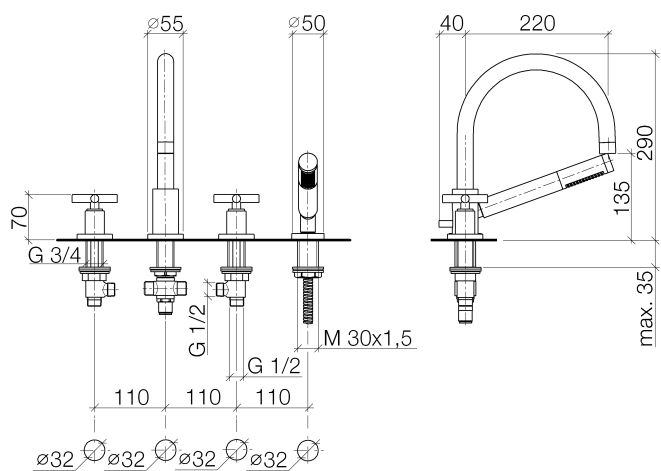

Ванна - Targa.

Смеситель на четыре отверстия для монтажа на борту ванны или на краю плитки - хром

Артикульный номер: 27 512 892-00

- высота смесителя 290 мм
- вылет 220 мм
- высота до аэратора 135 мм
- излив: круглая обогащенная воздухом струя
- автоматическое переключение ванна/душ
- диаметр отверстия под излив 32 мм
- диаметр отверстия под душевой шланг 32 мм
- расход душевого комплекта макс. 6,8 л/мин
- металлический душевой шланг 2250 мм со встроенной защитой от перекручивания
- розетка для излива Ø 55 мм
- розетка для душевого комплекта со шлангом Ø 50 мм
- розетка для бокового клапана Ø 55 мм
- душевой комплект со шлангом для душа и системой удаления известковых отложений
- душевой гарнитур со шлангом: нормальная струя
- расход макс. 23,5 л/мин при гидравлическом давлении 3 бара
- диаметр отверстия для боковых вентилей 32 мм
- Поставляется по запросу также с вылетами 260 мм или 300 мм (x-TRA SERVICE).
- Защищён от обратного потока.

хром

Ванна - Тага.

Смеситель на четыре отверстия для монтажа на борту ванны или на краю плитки - хром

Артикульный номер: 27 512 892-00

размерный чертеж

Все величины в мм / дюймах = мм x 0,0394

график расхода

Ванна - Тага.

Смеситель на четыре отверстия для монтажа на борту ванны или на краю плитки - хром

Артикульный номер: 27 512 892-00

Другие варианты поверхностей

платина матовая
27 512 892-06

платина
27 512 892-08

Спецификация запасных частей

№	Артикульный №	Наименование	Расходуемое кол-во
1	20 000 892-00	Вентиль боковой заперение вправо холодная или горячая - хром	2
2	13 512 892-00	Излив - хром	1
3	12 502 970 90	Напорный шланг 1/2" x 1/2" x 400 мм -	1
4	27 702 979-00	Душевой гарнитур со шлангом для монтажа на борту ванны или на краю плитки - хром	1