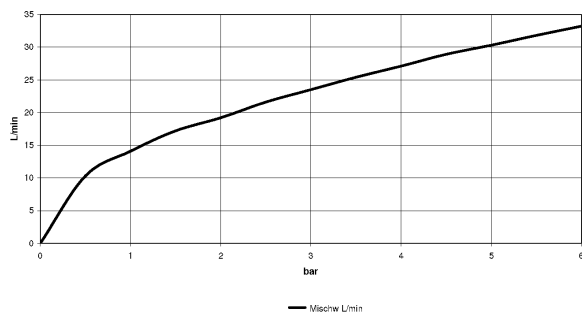

Ванна - LULU

Смеситель на четыре отверстия для монтажа на борту ванны или на краю плитки - хром

Артикульный номер: 27 512 710-00

- высота смесителя 110 мм
- вылет 215 мм
- высота до аэратора 84 мм
- излив: круглая обогащенная воздухом струя
- автоматическое переключение ванна/душ
- диаметр отверстия под излив 32 мм
- диаметр отверстия под душевой шланг 32 мм
- диаметр отверстия вентиля бокового 32 мм
- расход душевого комплекта макс. 6,8 л/мин
- металлический душевой шланг 1750 мм со встроенной защитой от перекручивания
- розетка для душевого комплекта со шлангом 63 x 63 мм
- розетка для бокового клапана 63 x 63 мм
- душевой комплект со шлангом для душа и системой удаления известковых отложений
- душевой гарнитур со шлангом: нормальная струя
- расход макс. 23,5 л/мин при гидравлическом давлении 3 бара
- розетка для излива 63 x 63 мм
- Группа смесителей согл. DIN 4109: 1
- Защищён от обратного потока.

хром

размерный чертёж

Ванна - LULU

Смеситель на четыре отверстия для монтажа на борту ванны или на краю плитки - хром

Артикульный номер: 27 512 710-00

Все величины в мм / дюймах = мм x 0,0394

график расхода