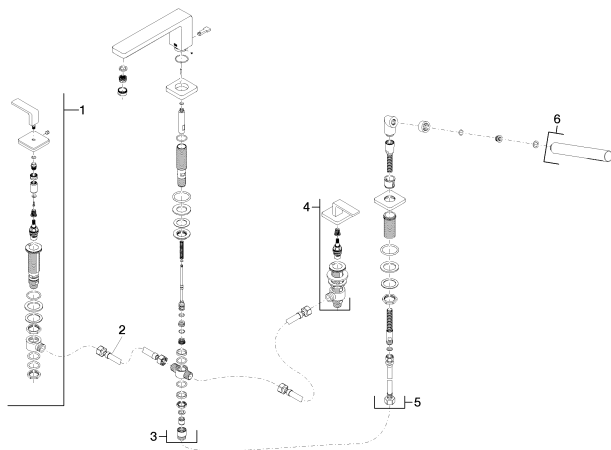

Ванна - LULU

Смеситель на четыре отверстия для монтажа на борту ванны или на краю плитки - хром

Артикульный номер: 27 512 710-00

- высота смесителя 110 мм
- вылет 215 мм
- высота до аэратора 84 мм
- излив: круглая обогащенная воздухом струя
- автоматическое переключение ванна/душ
- диаметр отверстия под излив 32 мм
- диаметр отверстия под душевой шланг 32 мм
- диаметр отверстия вентиля бокового 32 мм
- расход душевого комплекта макс. 6,8 л/мин
- металлический душевой шланг 1750 мм со встроенной защитой от перекручивания
- розетка для душевого комплекта со шлангом 63 x 63 мм
- розетка для бокового клапана 63 x 63 мм
- душевой комплект со шлангом для душа и системой удаления известковых отложений
- душевой гарнитур со шлангом: нормальная струя
- расход макс. 23,5 л/мин при гидравлическом давлении 3 бара
- розетка для излива 63 x 63 мм
- Группа смесителей согл. DIN 4109: 1
- Защищён от обратного потока.

хром

размерный чертёж

Ванна - LULU

Смеситель на четыре отверстия для монтажа на борту ванны или на краю плитки - хром

Артикульный номер: 27 512 710-00

Все величины в мм / дюймах = мм x 0,0394

график расхода

Другие варианты поверхностей

платина матовая

27 512 710-06

Другие поверхности по запросу (x-tra Service)

Ванна - LULU

Смеситель на четыре отверстия для монтажа на борту ванны или на краю плитки - хром

Артикульный номер: 27 512 710-00

Рекомендуемое комплектующее изделие

12 614 970 90

Perfecto монтажная система

-

12 801 970-00

Колпачки декоративные для Perfecto - хром

Спецификация запасных частей

№	Артикульный №	Наименование	Расходуемое кол-во
1	20 000 710-00	Вентиль боковой заправление вправо - хром	1
2	12 502 970 90	Напорный шланг 1/2" x 1/2" x 400 мм -	2
3	13 512 710-00	Излив для ванны с переключателем для вертикального монтажа - хром	1
4	20 000 711-00	Вентиль боковой заправление влево - хром	1
5	27 702 710-00	Душевой гарнитур со шлангом для монтажа на борту ванны или на краю плитки - хром	1
6	28 013 979-00	Ручной стержневой душ - хром	1