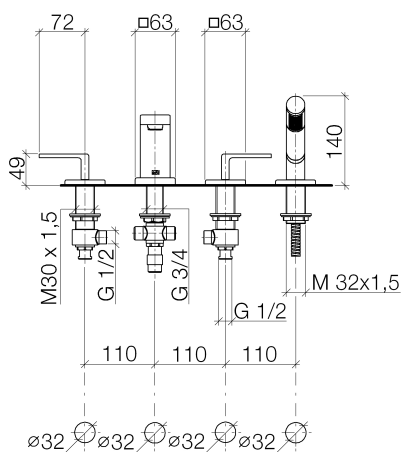

Ванна - LULU

Смеситель на четыре отверстия для монтажа на борту ванны или на краю плитки - хром

Артикульный номер: 27 512 710-00

- высота смесителя 110 мм
- вылет 215 мм
- высота до аэратора 84 мм
- излив: круглая обогащенная воздухом струя
- автоматическое переключение ванна/душ
- диаметр отверстия под излив 32 мм
- диаметр отверстия под душевой шланг 32 мм
- диаметр отверстия вентиля бокового 32 мм
- расход душевого комплекта макс. 6,8 л/мин
- металлический душевой шланг 1750 мм со встроенной защитой от перекручивания
- розетка для душевого комплекта со шлангом 63 x 63 мм
- розетка для бокового клапана 63 x 63 мм
- душевой комплект со шлангом для душа и системой удаления известковых отложений
- душевой гарнитур со шлангом: нормальная струя
- расход макс. 23,5 л/мин при гидравлическом давлении 3 бара
- розетка для излива 63 x 63 мм
- Группа смесителей согл. DIN 4109: 1
- Защищён от обратного потока.

хром

размерный чертёж

Ванна - LULU

Смеситель на четыре отверстия для монтажа на борту ванны или на краю плитки - хром

Артикульный номер: 27 512 710-00

Все величины в мм / дюймах = мм x 0,0394

график расхода

Другие варианты поверхностей

платина матовая

27 512 710-06

Другие поверхности по запросу (x-tra Service)

Ванна - LULU

Смеситель на четыре отверстия для монтажа на борту ванны или на краю плитки - хром

Артикульный номер: 27 512 710-00