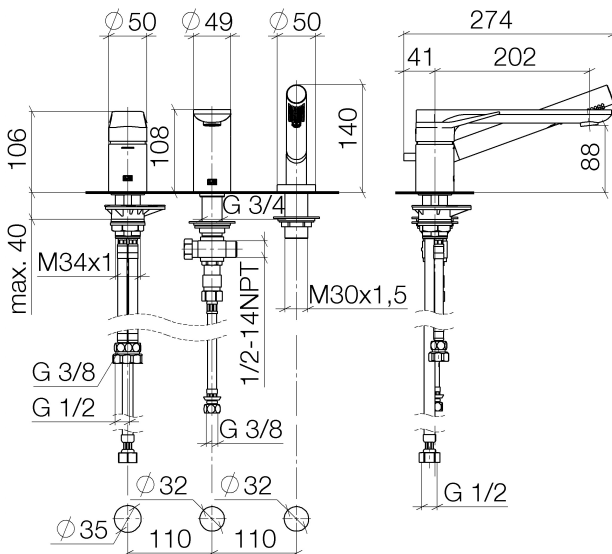

Ванна - Lissé

Смеситель для ванны однорычажный на три отверстия для монтажа на борту ванны или
Артикульный номер: 27 412 845-00

- высота смесителя 141 мм
- вылет 200 мм
- высота до аэратора 88 мм
- излив: круглая обогащенная воздухом струя
- автоматическое переключение ванна/душ
- диаметр отверстия под излив 32 мм
- диаметр отверстия, однорычажный смеситель 35 мм
- диаметр отверстия под душевой шланг 32 мм
- расход душевого комплекта макс. 6,8 л/мин
- металлический душевой шланг 1750 мм со встроенной защитой от перекручивания
- розетка для душевого комплекта со шлангом Ø 50 мм
- душевой комплект со шлангом для душа и системой удаления известковых отложений
- расход макс. 16,9 л/мин при гидравлическом давлении 3 бара
- Защищён от обратного потока.

хром

размерный чертёж

Все величины в мм / дюймах = мм x 0,0394

Ванна - Lissé

Смеситель для ванны однорычажный на три отверстия для монтажа на борту ванны или
Артикульный номер: 27 412 845-00

Другие варианты поверхностей