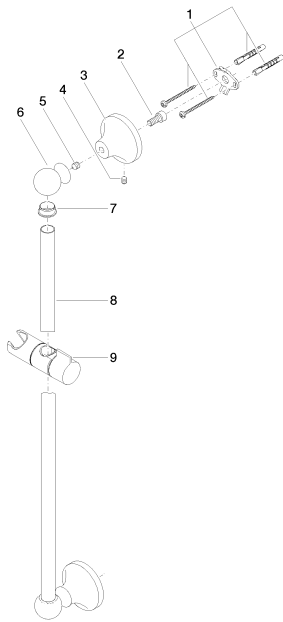

Душ - Madison  
Настенная штанга со скользящим держателем - хром  
Артикульный номер: 26 701 410-00

- вылет 88 мм
- розетка Ø 65 мм
- расстояние между осями 850 мм

хром

размерный чертеж

Все величины в мм / дюймах = мм x 0,0394

## Душ - Madison

Настенная штанга со скользящим держателем - хром

Артикульный номер: 26 701 410-00

Другие поверхности по запросу (x-tra Service)

Душ - Madison

Настенная штанга со скользящим держателем - хром

Артикульный номер: 26 701 410-00

### Спецификация запасных частей

| № | Артикульный №      | Наименование          | Расходуемое кол-во |
|---|--------------------|-----------------------|--------------------|
| 1 | 05 17 20 708 00 90 | Крепление -           | 2                  |
| 2 | 09 30 30 048 90    | Крепление -           | 2                  |
| 3 | 09 17 20 016-00    | Держатель - хром      | 2                  |
| 4 | 09 31 11 144 90    | Крепление -           | 2                  |
| 5 | 09 31 11 002 90    | Крепление -           | 2                  |
| 6 | 09 21 40 020-00    | шаровой шарнир - хром | 2                  |
| 7 | 09 18 40 009 90    | чехол/втулка -        | 2                  |
| 8 | 08 28 22 596-00    | трубопровод - хром    | 1                  |
| 9 | 05 30 12 500 02-00 | Душевая лейка - хром  | 1                  |