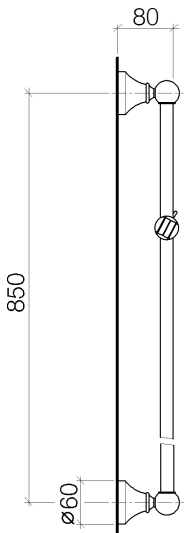

Душ - Madison  
Настенная штанга со скользящим держателем - хром  
Артикульный номер: 26 701 410-00

- вылет 88 мм
- розетка Ø 65 мм
- расстояние между осями 850 мм

хром

размерный чертеж

Все величины в мм / дюймах = мм x 0,0394

## Душ - Madison

Настенная штанга со скользящим держателем - хром

Артикульный номер: 26 701 410-00

Другие поверхности по запросу (x-tra Service)

Душ - Madison

Настенная штанга со скользящим держателем - хром

Артикульный номер: 26 701 410-00

### Спецификация запасных частей

| № | Артикульный №      | Наименование          | Расходуемое кол-во |
|---|--------------------|-----------------------|--------------------|
| 1 | 05 17 20 708 00 90 | Крепление -           | 2                  |
| 2 | 09 30 30 048 90    | Крепление -           | 2                  |
| 3 | 09 17 20 016-00    | Держатель - хром      | 2                  |
| 4 | 09 31 11 144 90    | Крепление -           | 2                  |
| 5 | 09 31 11 002 90    | Крепление -           | 2                  |
| 6 | 09 21 40 020-00    | шаровой шарнир - хром | 2                  |
| 7 | 09 18 40 009 90    | чехол/втулка -        | 2                  |
| 8 | 08 28 22 596-00    | трубопровод - хром    | 1                  |
| 9 | 05 30 12 500 02-00 | Душевая лейка - хром  | 1                  |